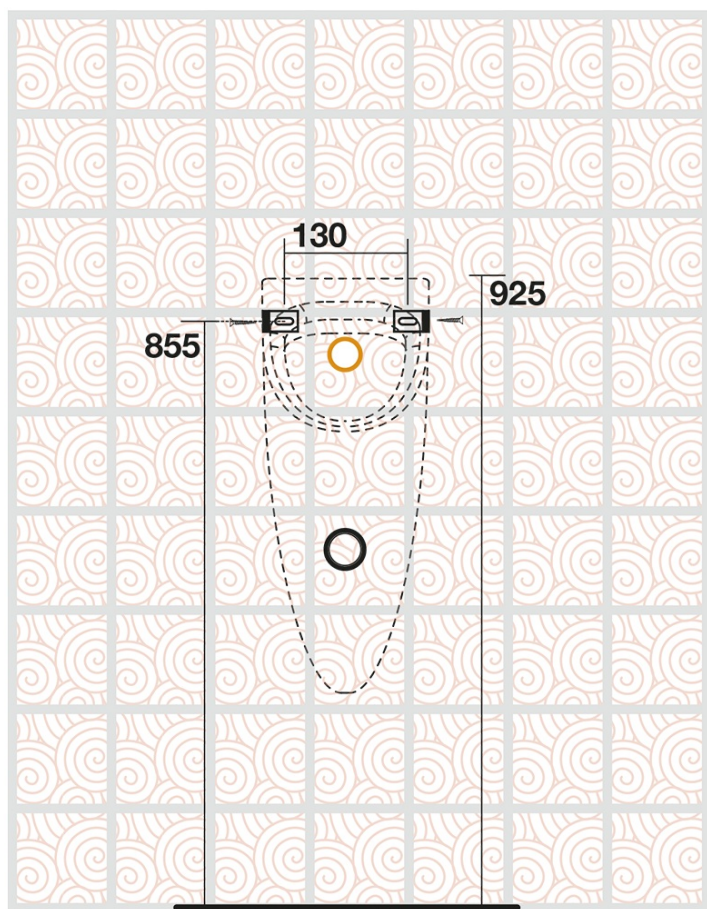

**AQUATECH urinál se zakrytým přívodem vody
21x53,5 cm, včetně sifonu, bílá**

KERASAN

Objednací kód: 373501

Základní informace

Značka: Kerasan
Série: AQUATECH

Rozměry

Šířka: 210 mm
Výška: 535 mm
Hloubka: 300 mm

Parametry

Barva: Bílá
Materiál: Keramika
Tvar: Oblé
Přívod vody: Zakrytý
Balení obsahuje: Montážní sada, Sifon
Hmotnost / ks: 10.3 kg
Balení: 1 ks
Záruka: 2 roky

AQUATECH urinál se zakrytým přívodem vody
21x53,5 cm, včetně sifonu, bílá

KERASAN

Technický list

AQUATECH urinál se zakrytým přívodem vody
21x53,5 cm, včetně sifonu, bílá

KERASAN

CONNESSIONE 1/2" CON MORSETTO
CONNECTOR 1/2" WITH HOLD FAST
IN DOTAZIONE / INCLUDED IN THE BOX