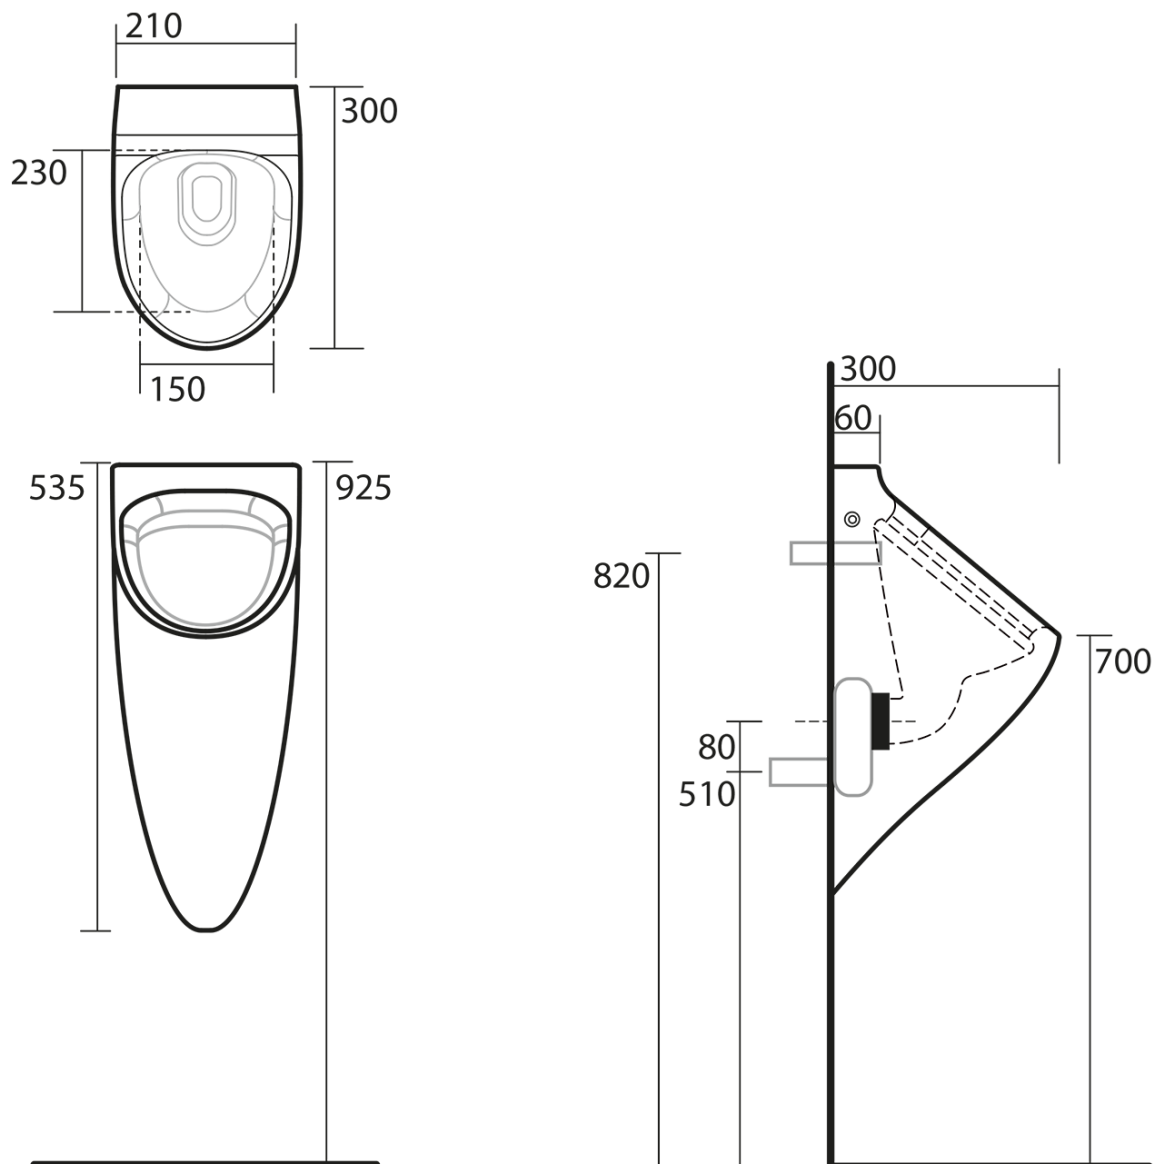

**AQUATECH urinál se zakrytým přívodem vody
21x53,5 cm, včetně sifonu, bílá**

KERASAN

Objednací kód: 373501

Základní informace

Značka: Kerasan
Série: AQUATECH

Rozměry

Šířka: 210 mm
Výška: 535 mm
Hloubka: 300 mm

Parametry

Barva: Bílá
Materiál: Keramika
Tvar: Oblé
Přívod vody: Zakrytý
Balení obsahuje: Montážní sada, Sifon
Hmotnost / ks: 10.3 kg
Balení: 1 ks
Záruka: 2 roky

AQUATECH urinál se zakrytým přívodem vody
21x53,5 cm, včetně sifonu, bílá

KERASAN

Technický list

AQUATECH urinál se zakrytým přívodem vody
21x53,5 cm, včetně sifonu, bílá

KERASAN

CONNESSIONE 1/2" CON MORSETTO
CONNECTOR 1/2" WITH HOLD FAST
IN DOTAZIONE / INCLUDED IN THE BOX