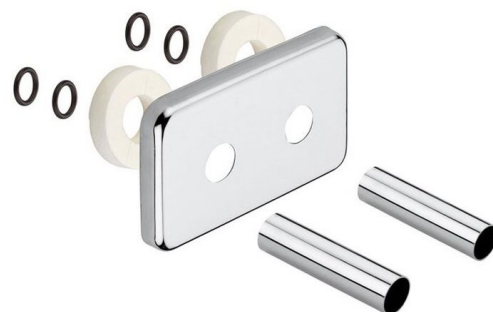

Krycí rozeta obdélníková k přípojovací sadě TWIN, chrom

Objednací kód: CP7035

Základní informace

Značka: Sapho

Rozměry

Šířka: 120 mm

Výška: 70 mm

Hloubka: 10 mm

Parametry

Barva: Chrom

Hmotnost / ks: 0.14 kg

Balení: 1 ks

Záruka: 2 roky

Technický list