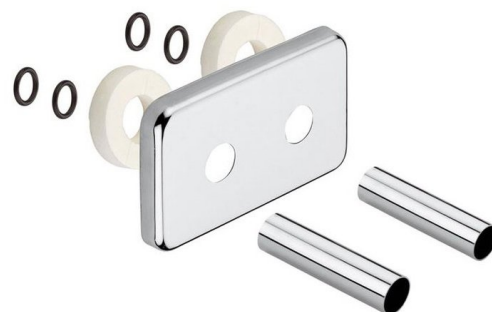

Krycí rozeta obdélníková k přípojovací sadě TWIN, chrom

Objednací kód: CP7035

Základní informace

Značka: Sapho

Rozměry

Šířka: 120 mm

Výška: 70 mm

Hloubka: 10 mm

Parametry

Záruka: 2 roky

Hmotnost / ks: 0.14 kg

Balení: 1 ks

Barva: Chrom

Technický list