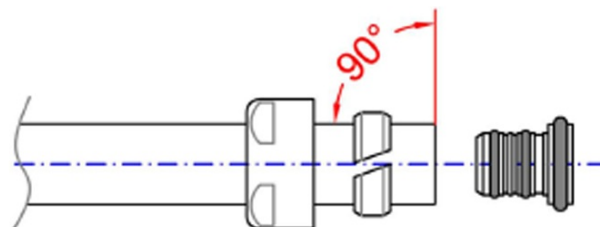

### Parametry

Barva: Nikl

Hmotnost / pár: 0.11 kg

Balení: 1 ks

Záruka: 2 roky

Technický list

<i>Codice</i> <i>Code</i>	<i>Misura</i> <i>Size</i>	<i>Attacco</i> <i>Connection</i>	<i>Coppia di serraggio</i> <i>Tightening torque</i>
	16x2	24-19	da 25 a 35 Nm