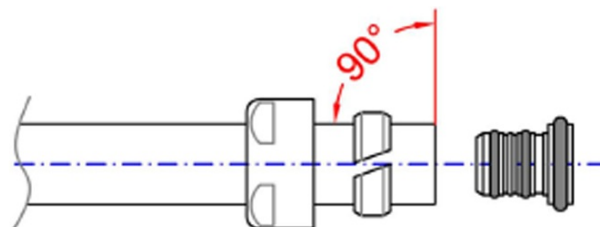

ECO svěrné šroubení pro Alupex 16mm, niki

Objednací kód: CP9980

Základní informace

Značka: Aqualine

Parametry

Barva: Nikl
Hmotnost / pár: 0.11 kg
Balení: 1 ks
Záruka: 2 roky

Technický list

<i>Codice</i> <i>Code</i>	<i>Misura</i> <i>Size</i>	<i>Attacco</i> <i>Connection</i>	<i>Coppia di serraggio</i> <i>Tightening torque</i>
	16x2	24-19	da 25 a 35 Nm