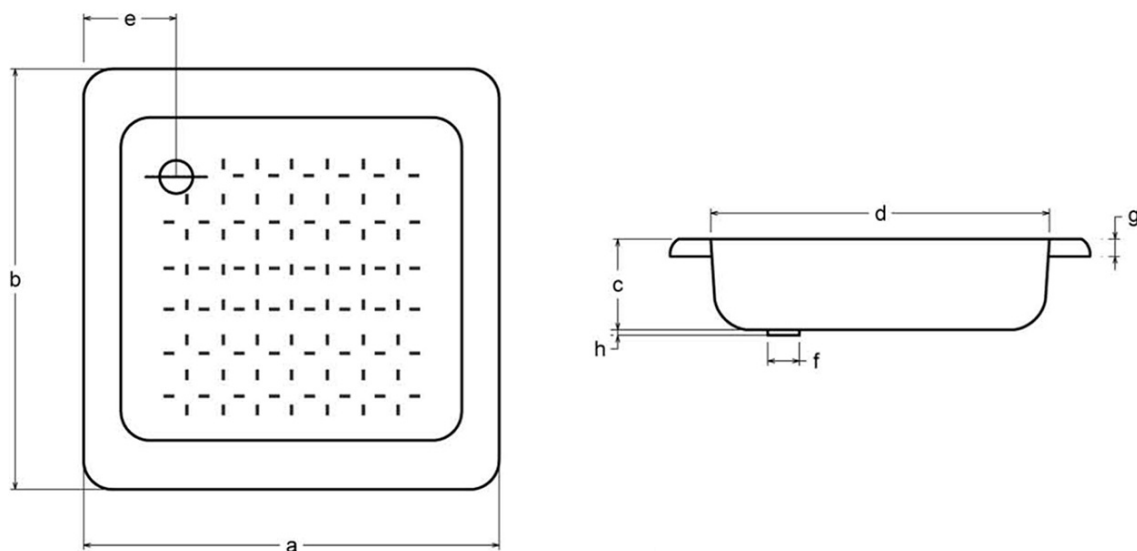

Objednací kód: PD70X70

Základní informace

Značka: SMAVIT

Rozměry

Délka: 700 mm

Šířka: 700 mm

Výška: 120 mm

Parametry

Barva: Bílá

Materiál: Ocel/Smalt

Tvar: Čtvercové

Průměr odpadu: 50 mm

Reliéf (povrch) dna: Profilovaný

Hmotnost / ks: 6.0 kg

Balení: 1 ks

Záruka: 2 roky

Doporučujeme přikoupit

1 ks Vaničkový sifon, průměr 50mm, DN40/50, krytka nerez lesk (Objednací kód: 162.540.3)

Náhradní díly

REMALLE opravný smalt, 8ml, bílá (Objednací kód: REM0)

Technický list

	a	b	c	d	e	f	g	h
70 x 70 x 12	700	700	110	600	160	52	28	9