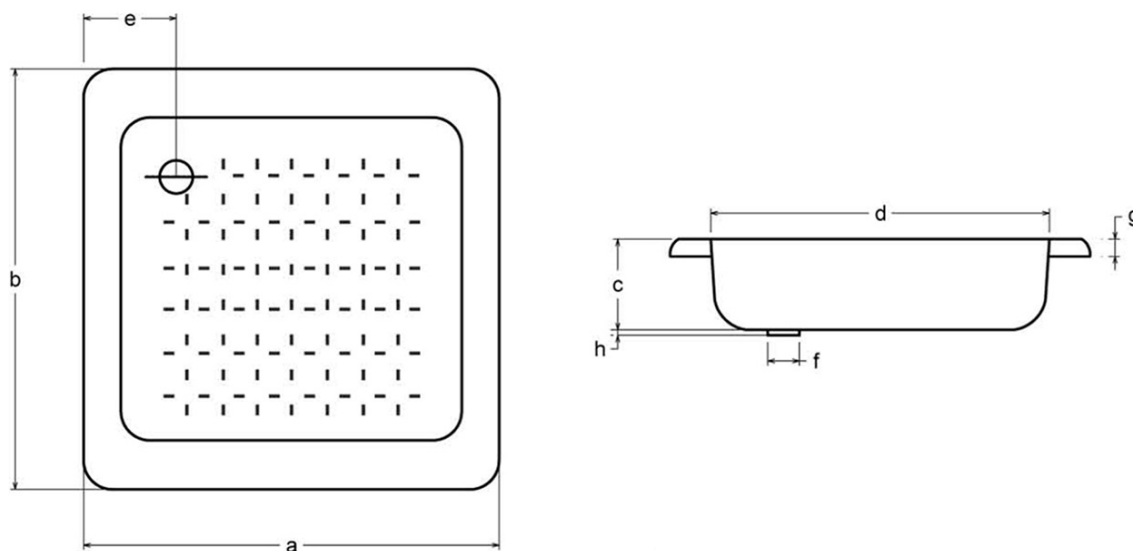

Objednací kód: PD70X70

Základní informace

Značka: SMAVIT

Rozměry

Délka: 700 mm

Šířka: 700 mm

Výška: 120 mm

Parametry

Barva: Bílá

Materiál: Ocel/Smalt

Tvar: Čtvercové

Průměr odpadu: 50 mm

Reliéf (povrch) dna: Profilovaný

Hmotnost / ks: 6.0 kg

Balení: 1 ks

Záruka: 2 roky

Doporučujeme přikoupit

1 ks Vaničkový sifon, průměr 50mm, DN40/50, krytka nerez lesk (Objednací kód: 162.540.3)

Náhradní díly

REMALLE opravný smalt, 8ml, bílá (Objednací kód: REM0)

Technický list

	a	b	c	d	e	f	g	h
70 x 70 x 12	700	700	110	600	160	52	28	9