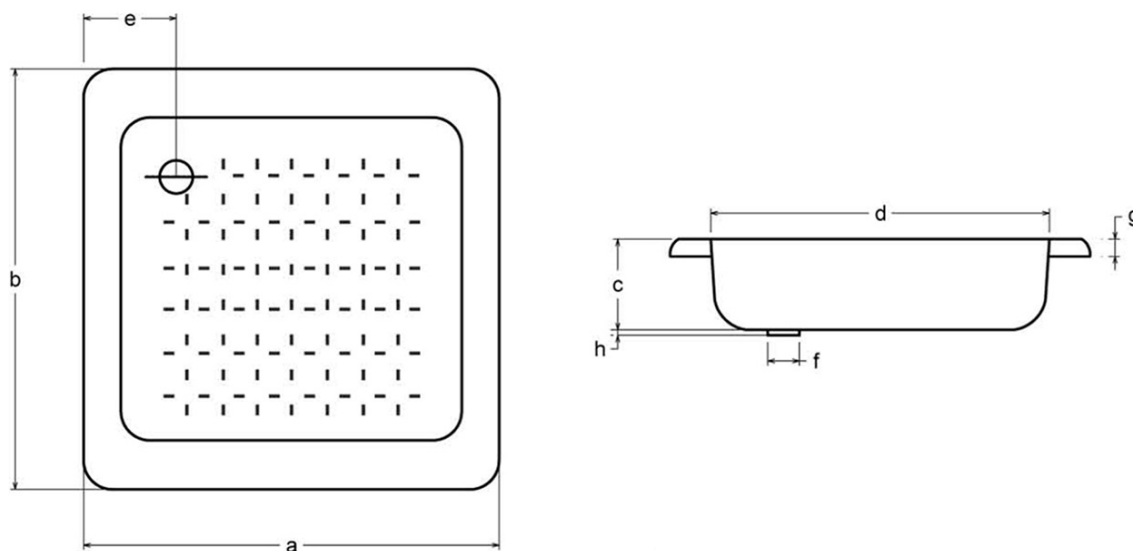

Objednací kód: PD70X70

Základní informace

Značka: SMAVIT

Rozměry

Délka: 700 mm

Šířka: 700 mm

Výška: 120 mm

Parametry

Barva: Bílá

Materiál: Ocel/Smalt

Tvar: Čtvercové

Průměr odpadu: 50 mm

Reliéf (povrch) dna: Profilovaný

Hmotnost / ks: 6.0 kg

Balení: 1 ks

Záruka: 2 roky

Doporučujeme přikoupit

1 ks Vaničkový sifon, průměr otvoru 50mm, DN40/50, krytka nerez lesk (Objednací kód: 162.540.3)

Náhradní díly

REMALLE opravný smalt, 8ml, bílá (Objednací kód: REM0)

Technický list

	a	b	c	d	e	f	g	h
70 x 70 x 12	700	700	110	600	160	52	28	9