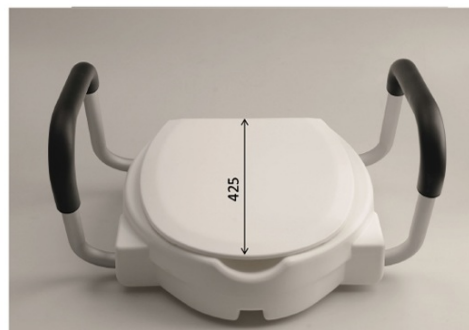

Technický list

MAXIMUM LOAD: 150KG
MAXIMÁLNÍ ZATÍŽENÍ: 150KG