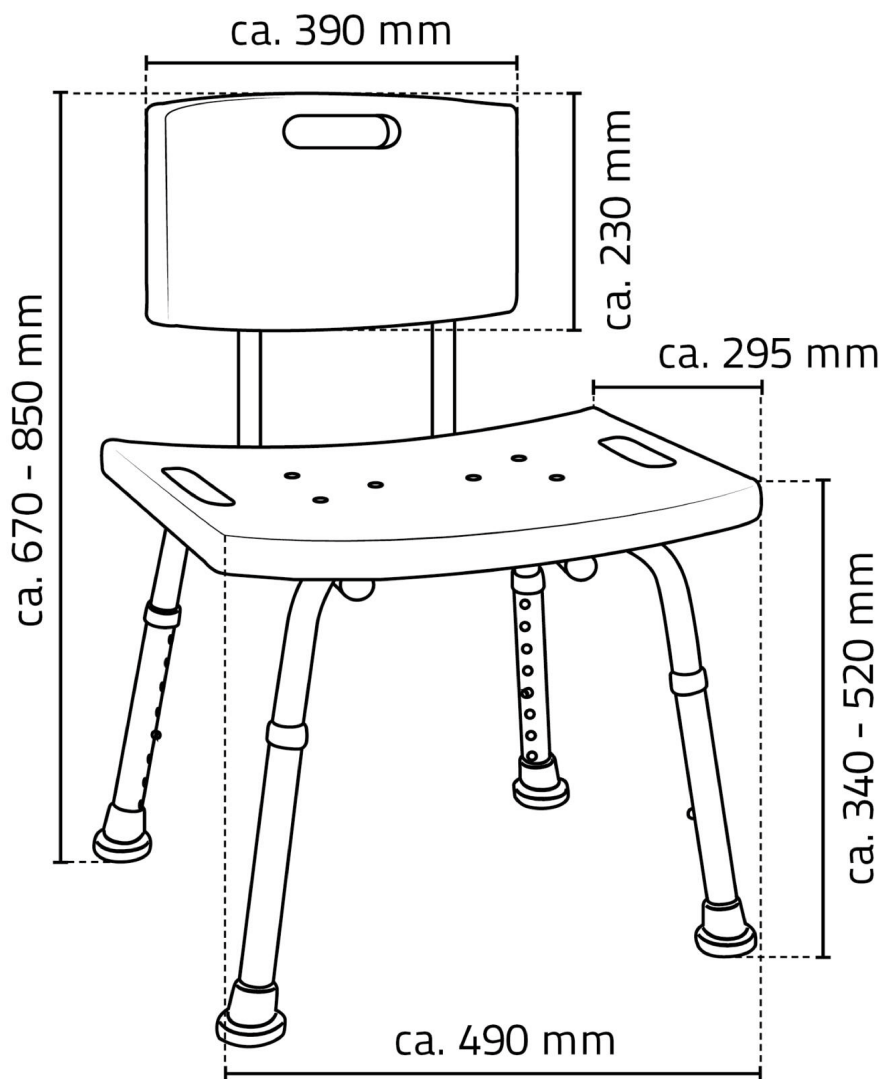

## Rozměry

Šířka: 490 mm

Výška: 670 mm

Hloubka: 295 mm

## Parametry

Záruka: 2 roky

Hmotnost / ks: 3.3736 kg

Balení: 1 ks

Barva: Bílá

Materiál: Hliník, Plast

Tvar: Hranaté

Druh: Sedátko / Stolička

Instalace: Na postavení

Nosnost: 150 kg

Technický list

MAXIMUM LOAD: 150KG  
MAXIMÁLNÍ ZATÍŽENÍ: 150KG