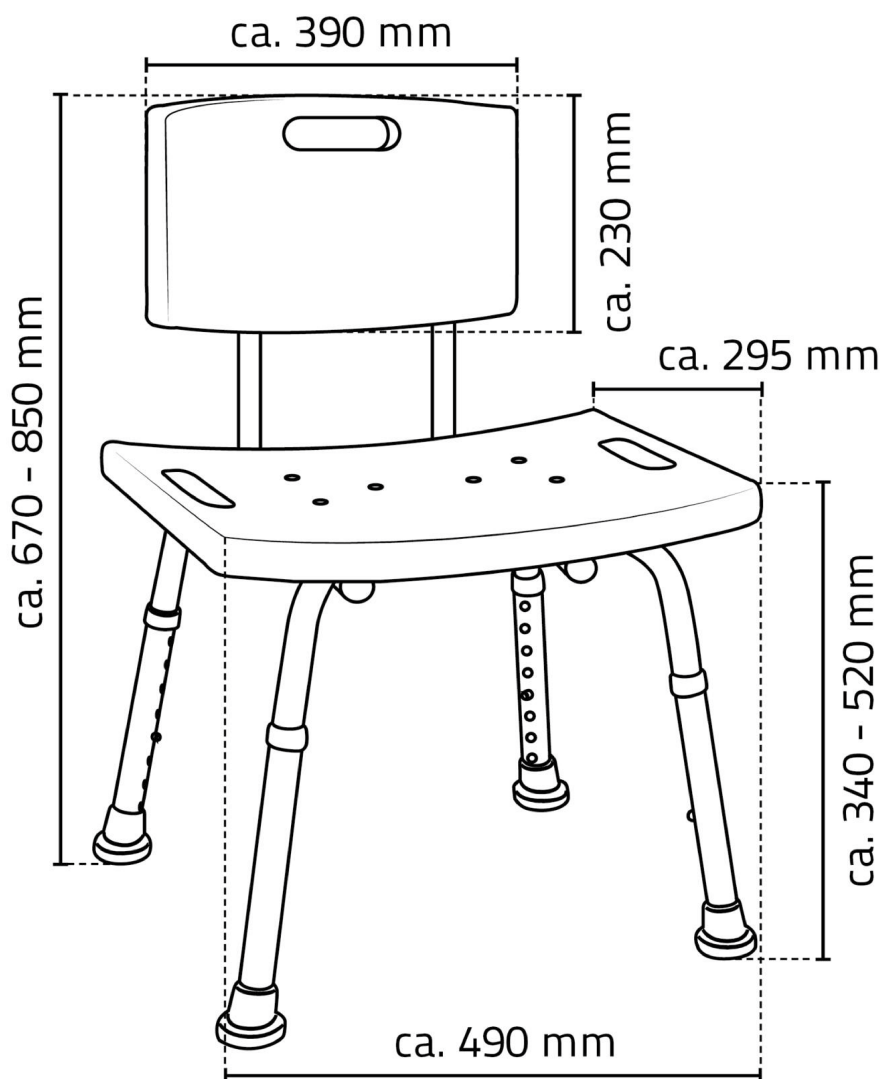

HANDICAP židle s opěradlem, nastavitelná výška, bílá

RIDDER
Mit Sicherheit. Mit Stil.
With safety. With style.

Objednací kód: A00602101

Základní informace

Značka: Ridder

Rozměry

Šířka: 490 mm

Výška: 670 mm

Hloubka: 295 mm

Parametry

Barva: Bílá

Materiál: Hliník, Plast

Tvar: Hranaté

Druh: Sedátko / Stolička

Instalace: Na postavení

Nosnost: 150 kg

Hmotnost / ks: 3.3736 kg

Balení: 1 ks

Záruka: 2 roky

Technický list

MAXIMUM LOAD: 150KG
MAXIMÁLNÍ ZATÍŽENÍ: 150KG