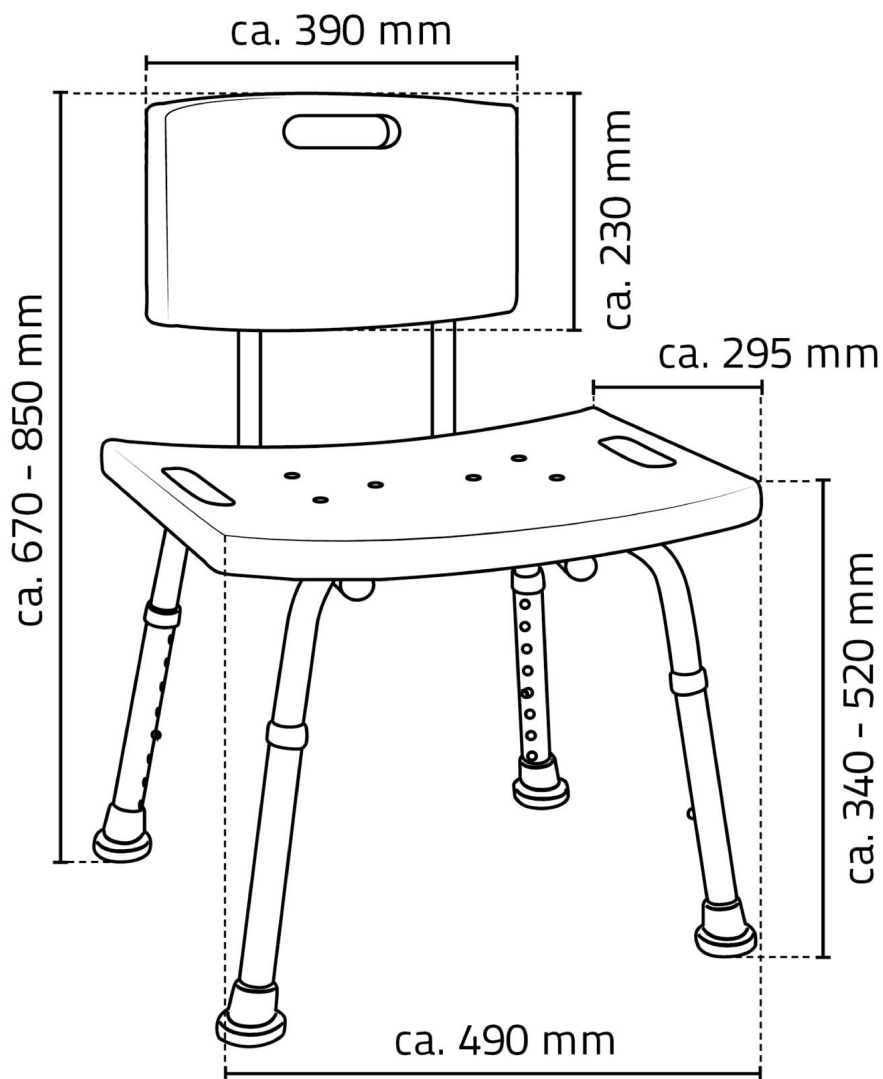

HANDICAP židle s opěradlem, nastavitelná výška, bílá

FRIDDER
Mit Sicherheit. Mit Stil.
With safety. With style.

Objednací kód: A00602101

Základní informace

Značka: Ridder

Rozměry

Šířka: 490 mm

Výška: 670 mm

Hloubka: 295 mm

Parametry

Barva: Bílá

Materiál: Hliník, Plast

Tvar: Hranaté

Druh: Sedátko / Stolička

Instalace: Na postavení

Nosnost: 150 kg

Hmotnost / ks: 3.3736 kg

Balení: 1 ks

Záruka: 2 roky

Technický list

MAXIMUM LOAD: 150KG
MAXIMÁLNÍ ZATÍŽENÍ: 150KG