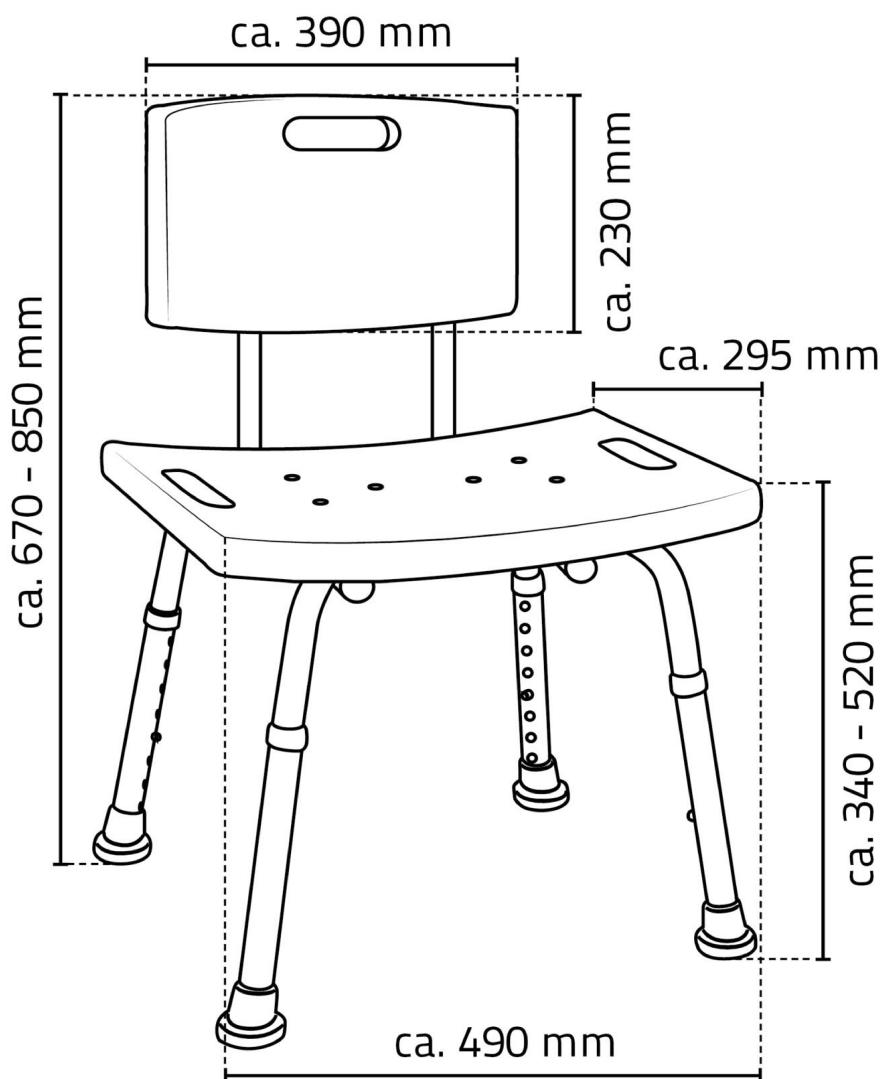

Technický list

MAXIMUM LOAD: 150KG
MAXIMÁLNÍ ZATÍŽENÍ: 150KG