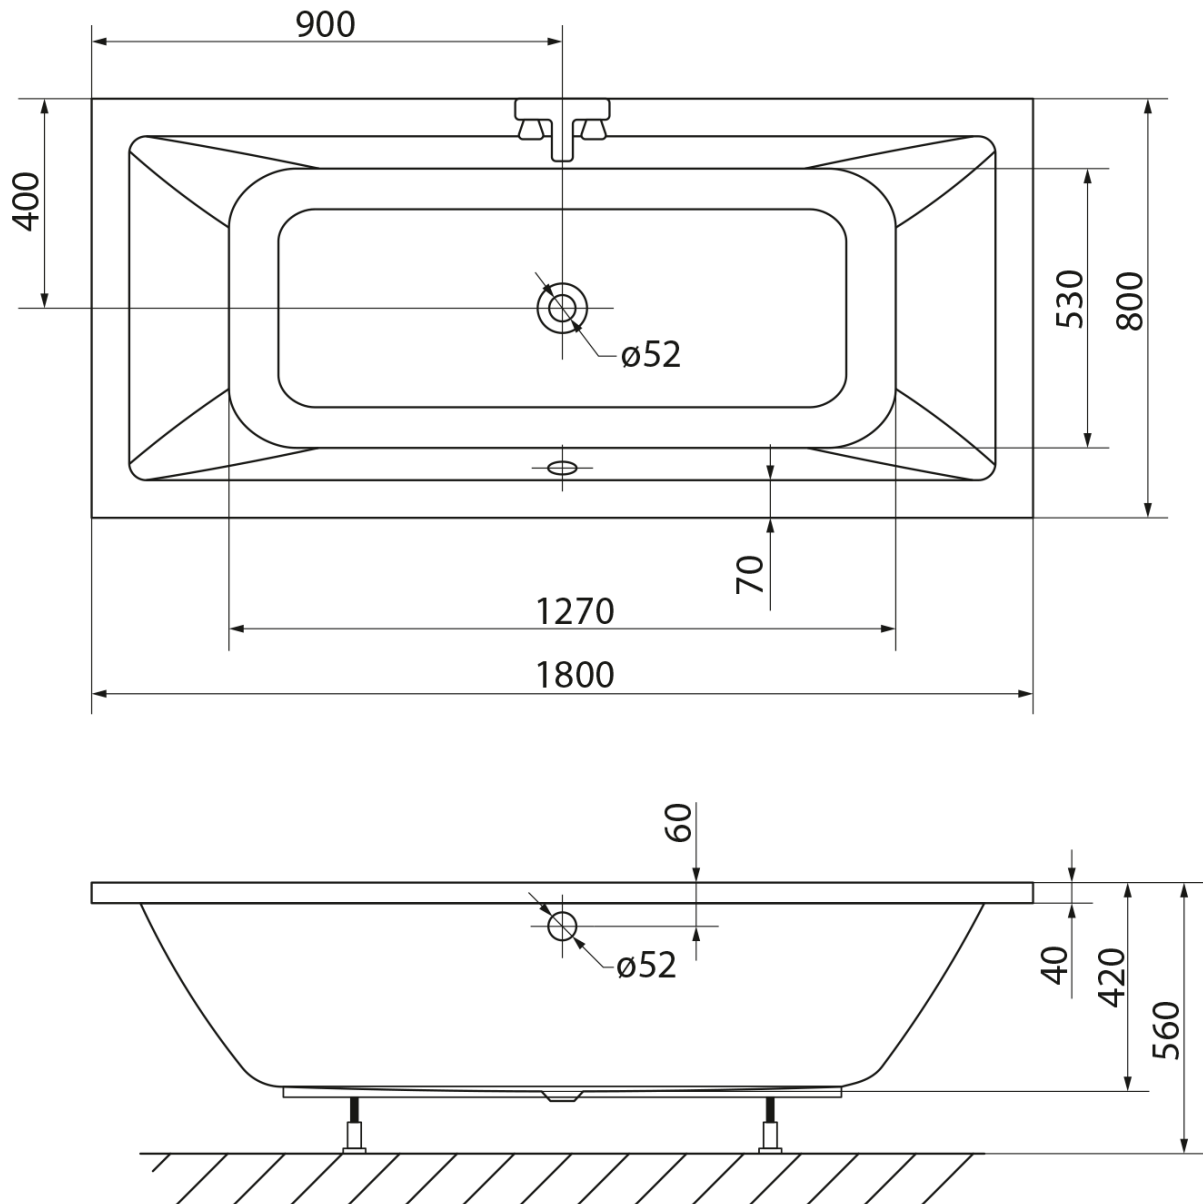

NISA obdélníková vana 180x80x42cm, bílá

Objednací kód: A1880

Základní informace

Značka: Aqualine

Rozměry

Délka: 1800 mm

Šířka: 800 mm

Výška: 420 mm

Objem: 249 l

Parametry

Záruka: 2 roky

Hmotnost / ks: 18.97 kg

Balení: 1 ks

Barva: Bílá

Materiál: Akrylát

Tvar: Obdélníkové

Instalace: Vestavná (k obezdění)

Průměr odpadu: 52 mm

Vlastnosti: Oboustranná, Výška okraje 40 mm (Standard)

Doporučujeme přikoupit

1 ks Podpěrné nohy k vanám, délka 55cm (Objednací kód: ANH55)

Technický list

VOLUME 249L