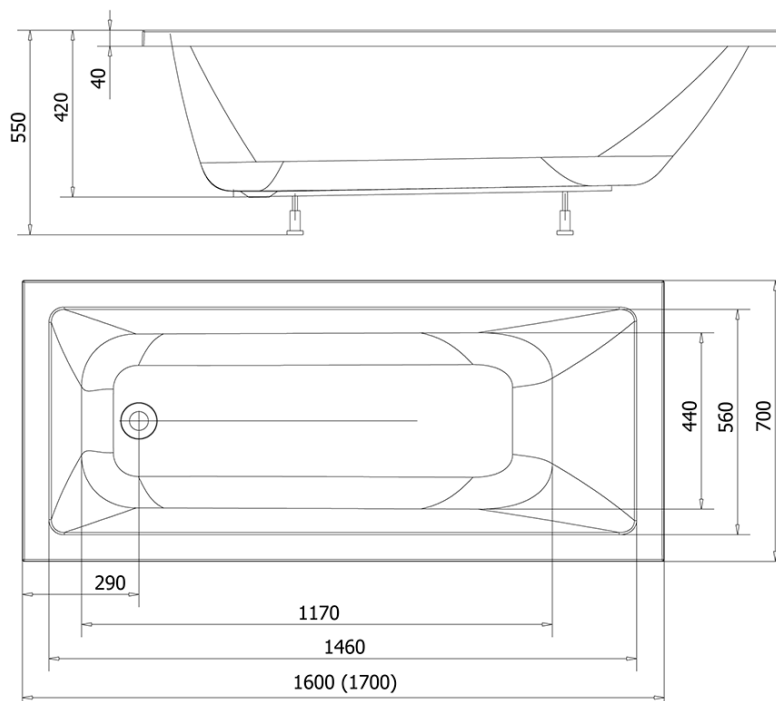

DOUBRAVA obdélníková vana 170x70x42cm, bílá

Objednací kód: A1770

Základní informace

Značka: Aqualine

Rozměry

Délka: 1700 mm

Šířka: 700 mm

Výška: 420 mm

Objem: 190 l

Parametry

Záruka: 2 roky

Hmotnost / ks: 14.95 kg

Balení: 1 ks

Barva: Bílá

Materiál: Akrylát

Tvar: Obdélníkové

Instalace: Vestavná (k obezdění)

Průměr odpadu: 52 mm

Vlastnosti: Výška okraje 40 mm (Standard)

3D model: ANO

Doporučujeme přikoupit

1 ks Podpěrné nohy k vanám, délka 55cm (Objednací kód: ANH55)

Technický list

VOLUME 190L