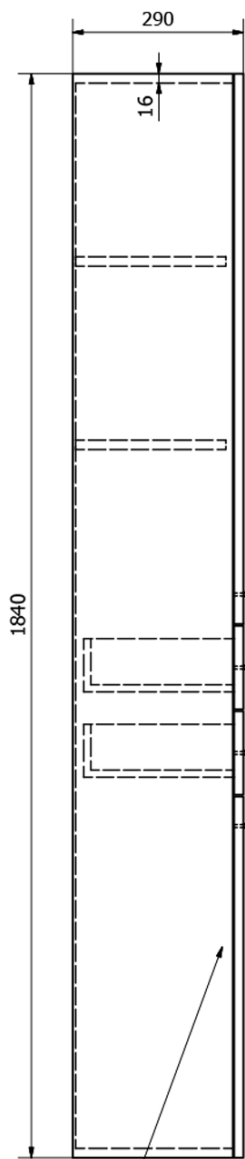

Technický list

KOŠ