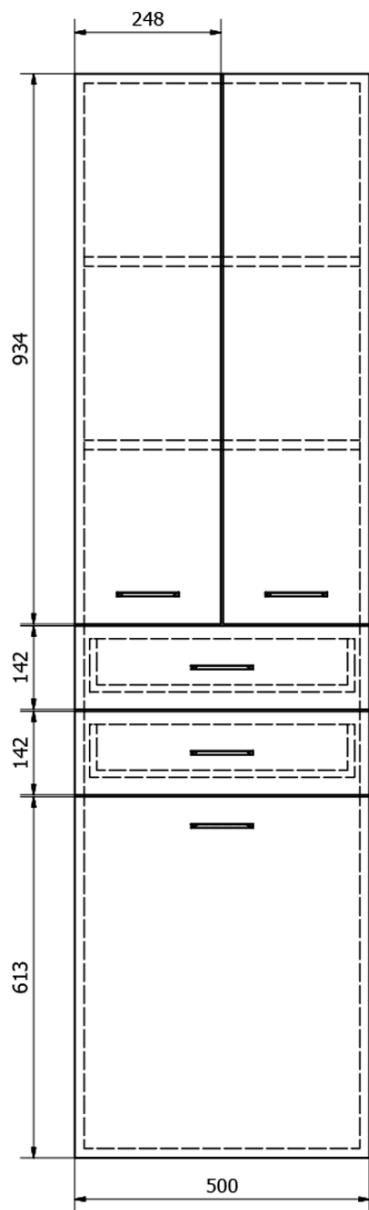

Technický list

KOŠ