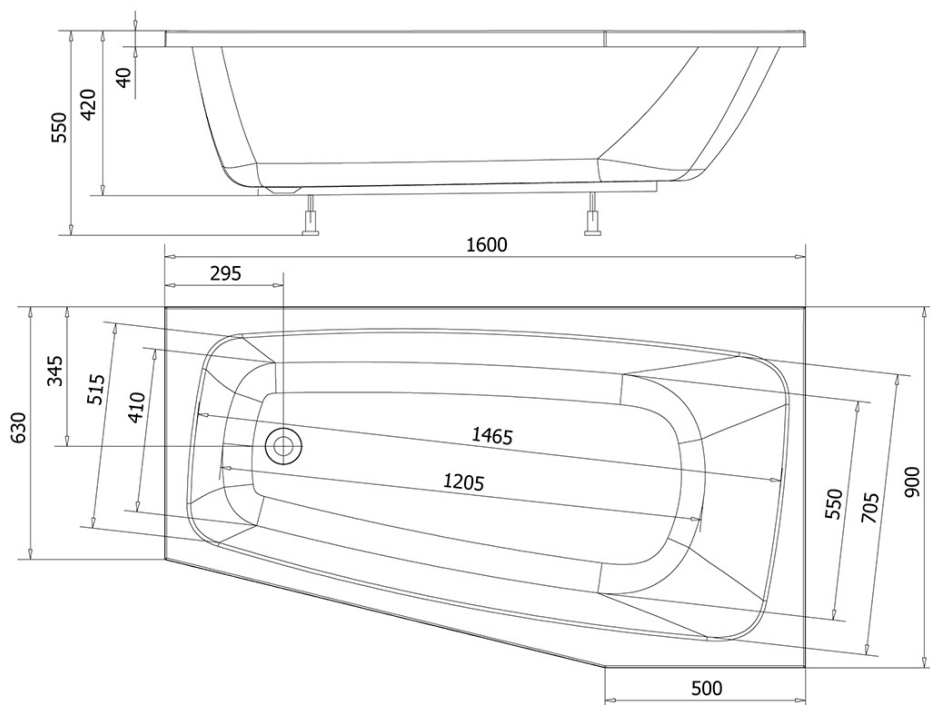

Technický list

VOLUME 190L