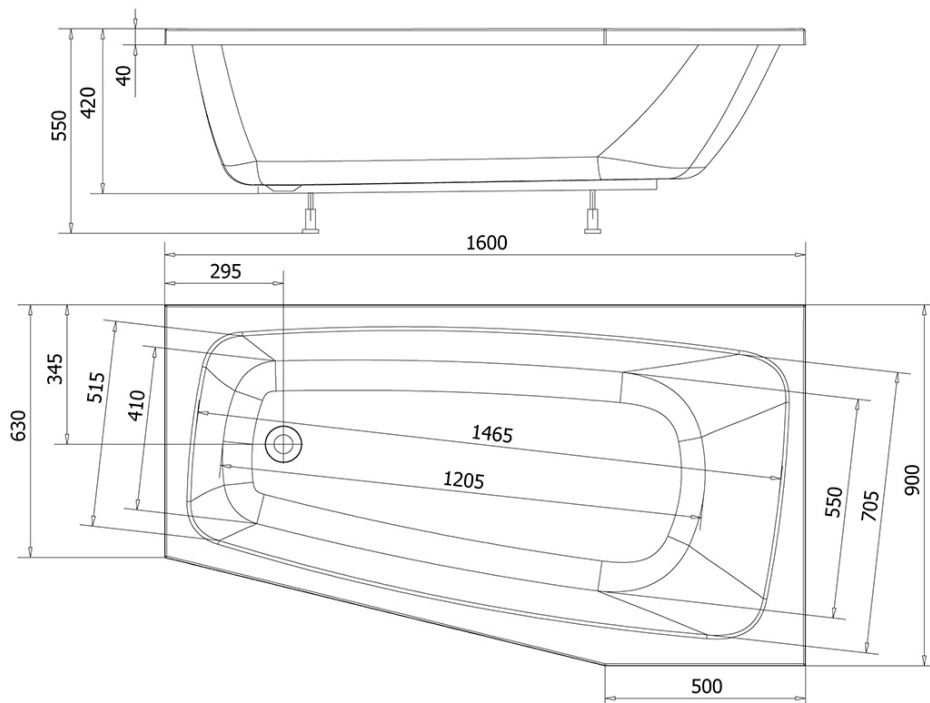

BEROUNKA rohová vana 160x90x42cm, pravá, bílá

Objednací kód: A1691

Základní informace

Značka: Aqualine

Rozměry

Délka: 1600 mm

Šířka: 900 mm

Výška: 420 mm

Objem: 190 l

Parametry

Záruka: 2 roky

Hmotnost / ks: 17.01 kg

Balení: 1 ks

Barva: Bílá

Materiál: Akrylát

Tvar: Asymetrické

Instalace: Vestavná (k obezdění)

Průměr odpadu: 52 mm

Vlastnosti: Výška okraje 40 mm (Standard)

3D model: ANO

Doporučujeme přikoupit

1 ks Podpěrné nohy k vanám, délka 55cm (Objednací kód: ANH55)

Technický list

VOLUME 190L