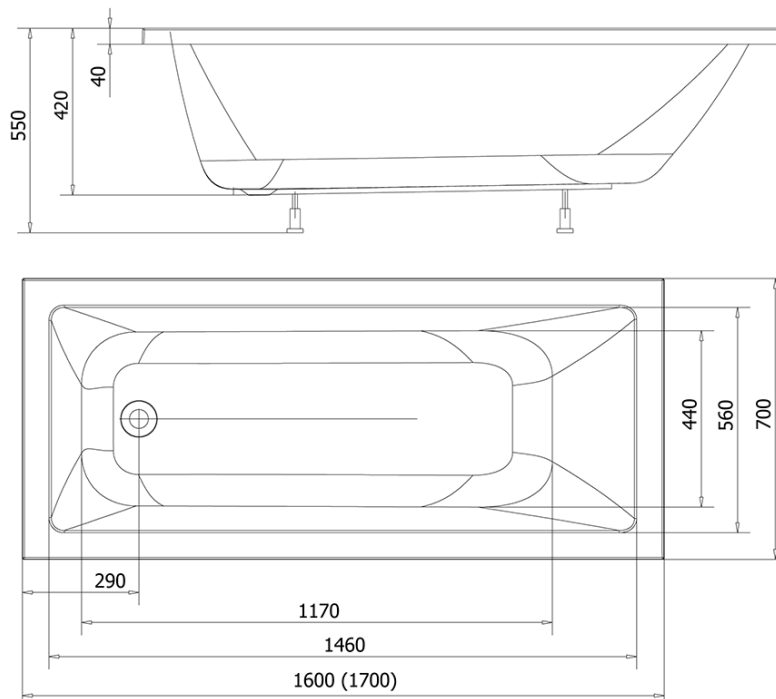

DOUBRAVA obdélníková vana 160x70x42cm, bílá

Objednací kód: A1670

Základní informace

Značka: Aqualine

Rozměry

Délka: 1600 mm

Šířka: 700 mm

Výška: 420 mm

Objem: 180 l

Parametry

Barva: Bílá

Materiál: Akrylát

Tvar: Obdélníkové

Instalace: Vestavná (k obezdění)

Průměr odpadu: 52 mm

Vlastnosti: Výška okraje 40 mm (Standard)

Hmotnost / ks: 14.98 kg

Balení: 1 ks

Záruka: 2 roky

Doporučujeme přikoupit

1 ks Podpěrné nohy k vanám, délka 60cm (Objednací kód: ANH55)

Technický list

VOLUME 180L