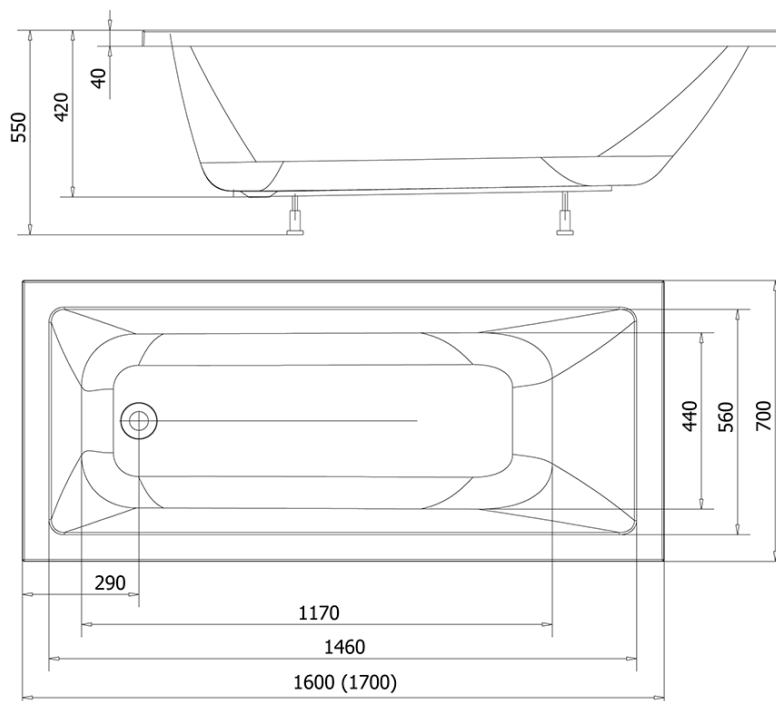

DOUBRAVA obdélníková vana 160x70x42cm, bílá

Objednací kód: A1670

Základní informace

Značka: Aqualine

Rozměry

Délka: 1600 mm

Šířka: 700 mm

Výška: 420 mm

Objem: 180 l

Parametry

Záruka: 2 roky

Hmotnost / ks: 14.98 kg

Balení: 1 ks

Barva: Bílá

Materiál: Akrylát

Tvar: Obdélníkové

Instalace: Vestavná (k obezdění)

Průměr odpadu: 52 mm

Vlastnosti: Výška okraje 40 mm (Standard)

3D model: ANO

Doporučujeme přikoupit

1 ks Podpěrné nohy k vanám, délka 55cm (Objednací kód: ANH55)

Technický list

VOLUME 180L