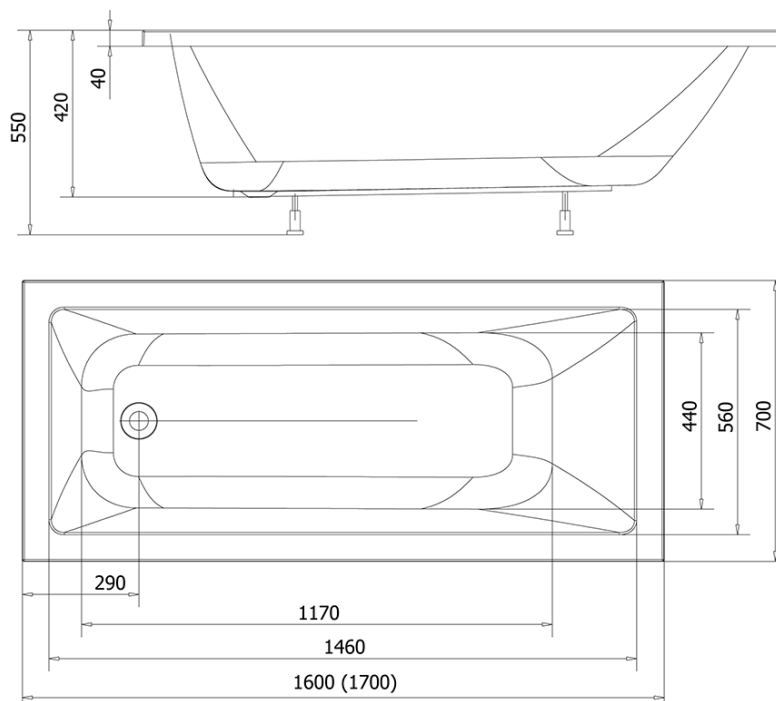

DOUBRAVA obdélníková vana 160x70x42cm, bílá

Objednací kód: A1670

Základní informace

Značka: Aqualine

Rozměry

Délka: 1600 mm

Šířka: 700 mm

Výška: 420 mm

Objem: 180 l

Parametry

Barva: Bílá

Materiál: Akrylát

Tvar: Obdélníkové

Instalace: Vestavná (k obezdění)

Průměr odpadu: 52 mm

Vlastnosti: Výška okraje 40 mm (Standard)

Hmotnost / ks: 14.98 kg

Balení: 1 ks

Záruka: 2 roky

Doporučujeme přikoupit

1 ks Podpěrné nohy k vanám, délka 60cm (Objednací kód: ANH55)

Technický list

VOLUME 180L