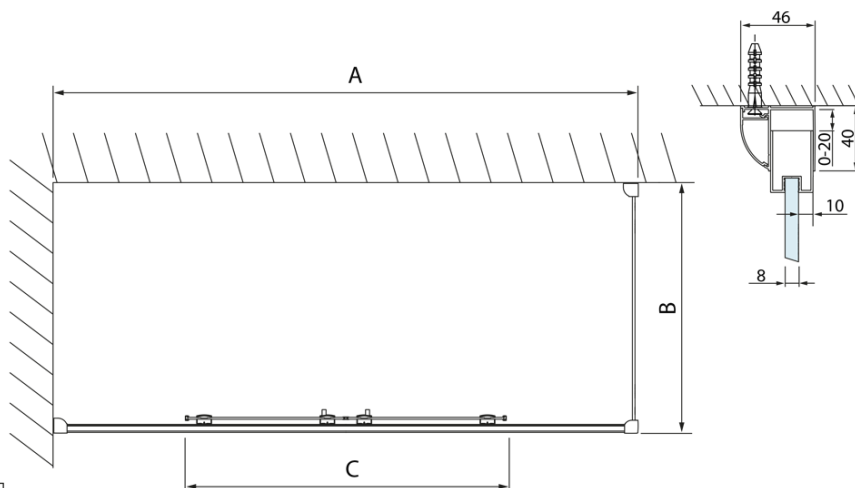

Objednací kód: DL3515

**Základní informace**

Značka: Polysan  
Série: LUCIS LINE

**Rozměry**

Výška: 2000 mm  
Hloubka: 1000 mm

**Parametry**

Barva profilu: Chrom - Leštěný hliník  
Tvar: Pevná stěna ke sprchovým dveřím  
Typ výplně: Čiré sklo  
Úprava skla: Antidrop  
Tloušťka skla: 8 mm  
Hmotnost / ks: 35.05 kg  
Balení: 1 ks  
Záruka: 2 roky

Technický list

Model	A	C
DL2715	770-810	575
DL2815	870-910	675

Model	B
DL3215	670-690
DL3315	770-790
DL3415	870-890
DL3515	970-990

Model	A	C
DL4215	1470-1510	560
DL4315	1570-1610	610

Model	B
DL3215	670-690
DL3315	770-790
DL3415	870-890
DL3515	970-990

Model	A	C	D
DL1015	970-1010	375	~437
DL1115	1070-1110	425	~487
DL1215	1170-1210	475	~537
DL1315	1270-1310	525	~587
DL1415	1370-1410	575	~637

Model	B
DL3215	670-690
DL3315	770-790
DL3415	870-890
DL3515	970-990