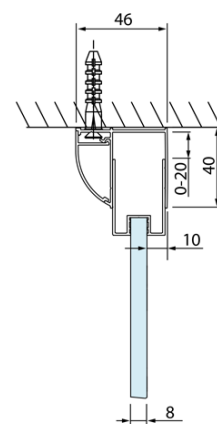

Objednací kód: DL3515

**Základní informace**

Značka: Polysan  
Série: LUCIS LINE

**Rozměry**

Výška: 2000 mm  
Hloubka: 1000 mm

**Parametry**

Barva profilu: Chrom - Leštěný hliník  
Tvar: Pevná stěna ke sprchovým dveřím  
Typ výplně: Čiré sklo  
Úprava skla: Antidrop  
Tloušťka skla: 8 mm  
Hmotnost / ks: 35.05 kg  
Balení: 1 ks  
Záruka: 2 roky

Technický list

Model	A	C
DL2715	770-810	575
DL2815	870-910	675

Model	B
DL3215	670-690
DL3315	770-790
DL3415	870-890
DL3515	970-990

Model	A	C
DL4215	1470-1510	560
DL4315	1570-1610	610

Model	B
DL3215	670-690
DL3315	770-790
DL3415	870-890
DL3515	970-990

Model	A	C	D
DL1015	970-1010	375	~437
DL1115	1070-1110	425	~487
DL1215	1170-1210	475	~537
DL1315	1270-1310	525	~587
DL1415	1370-1410	575	~637

Model	B
DL3215	670-690
DL3315	770-790
DL3415	870-890
DL3515	970-990