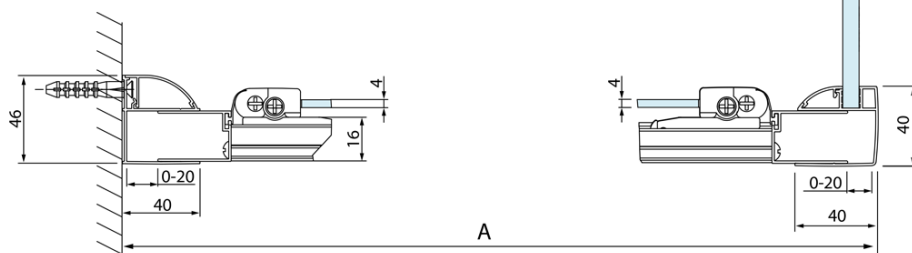

Objednací kód: DL3515

**Základní informace**

Značka: Polysan  
Série: LUCIS LINE

**Rozměry**

Výška: 2000 mm  
Hloubka: 1000 mm

**Parametry**

Barva profilu: Chrom - Leštěný hliník  
Tvar: Pevná stěna ke sprchovým dveřím  
Typ výplně: Čiré sklo  
Úprava skla: Antidrop  
Tloušťka skla: 8 mm  
Hmotnost / ks: 35.05 kg  
Balení: 1 ks  
Záruka: 2 roky

Technický list

| Model  | A       | C   |
|--------|---------|-----|
| DL2715 | 770-810 | 575 |
| DL2815 | 870-910 | 675 |

| Model  | B       |
|--------|---------|
| DL3215 | 670-690 |
| DL3315 | 770-790 |
| DL3415 | 870-890 |
| DL3515 | 970-990 |

| Model  | A         | C   |
|--------|-----------|-----|
| DL4215 | 1470-1510 | 560 |
| DL4315 | 1570-1610 | 610 |

| Model  | B       |
|--------|---------|
| DL3215 | 670-690 |
| DL3315 | 770-790 |
| DL3415 | 870-890 |
| DL3515 | 970-990 |

| Model  | A         | C   | D    |
|--------|-----------|-----|------|
| DL1015 | 970-1010  | 375 | ~437 |
| DL1115 | 1070-1110 | 425 | ~487 |
| DL1215 | 1170-1210 | 475 | ~537 |
| DL1315 | 1270-1310 | 525 | ~587 |
| DL1415 | 1370-1410 | 575 | ~637 |