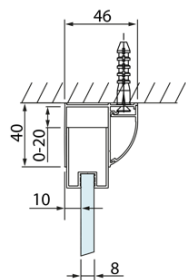

Objednací kód: DL3515

**Základní informace**

Značka: Polysan  
Série: LUCIS LINE

**Rozměry**

Výška: 2000 mm  
Hloubka: 1000 mm

**Parametry**

Barva profilu: Chrom - Leštěný hliník  
Tvar: Pevná stěna ke sprchovým dveřím  
Typ výplně: Čiré sklo  
Úprava skla: Antidrop  
Tloušťka skla: 8 mm  
Hmotnost / ks: 35.05 kg  
Balení: 1 ks  
Záruka: 2 roky

Technický list

Model	A	C
DL2715	770-810	575
DL2815	870-910	675

Model	B
DL3215	670-690
DL3315	770-790
DL3415	870-890
DL3515	970-990

Model	A	C
DL4215	1470-1510	560
DL4315	1570-1610	610

Model	B
DL3215	670-690
DL3315	770-790
DL3415	870-890
DL3515	970-990

Model	A	C	D
DL1015	970-1010	375	~437
DL1115	1070-1110	425	~487
DL1215	1170-1210	475	~537
DL1315	1270-1310	525	~587
DL1415	1370-1410	575	~637

Model	B
DL3215	670-690
DL3315	770-790
DL3415	870-890
DL3515	970-990