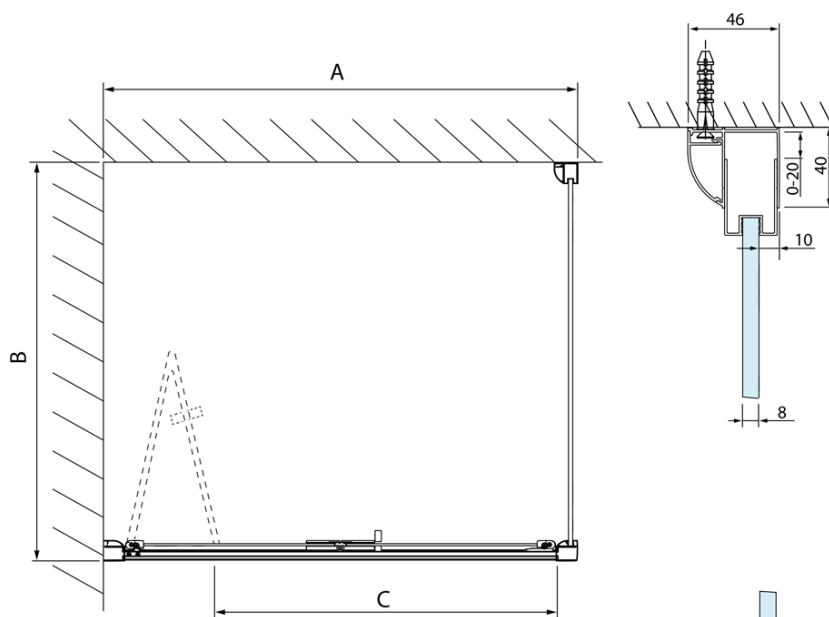

Objednací kód: DL3515

Základní informace

Značka: Polysan
Série: LUCIS LINE

Rozměry

Výška: 2000 mm
Hloubka: 1000 mm

Parametry

Barva profilu: Chrom - Leštěný hliník
Tvar: Pevná stěna ke sprchovým dveřím
Typ výplně: Čiré sklo
Úprava skla: Antidrop
Tloušťka skla: 8 mm
Hmotnost / ks: 35.05 kg
Balení: 1 ks
Záruka: 2 roky

Technický list

Model	A	C
DL2715	770-810	575
DL2815	870-910	675

Model	B
DL3215	670-690
DL3315	770-790
DL3415	870-890
DL3515	970-990

Model	A	C
DL4215	1470-1510	560
DL4315	1570-1610	610

Model	B
DL3215	670-690
DL3315	770-790
DL3415	870-890
DL3515	970-990

Model	A	C	D
DL1015	970-1010	375	~437
DL1115	1070-1110	425	~487
DL1215	1170-1210	475	~537
DL1315	1270-1310	525	~587
DL1415	1370-1410	575	~637

Model	B
DL3215	670-690
DL3315	770-790
DL3415	870-890
DL3515	970-990