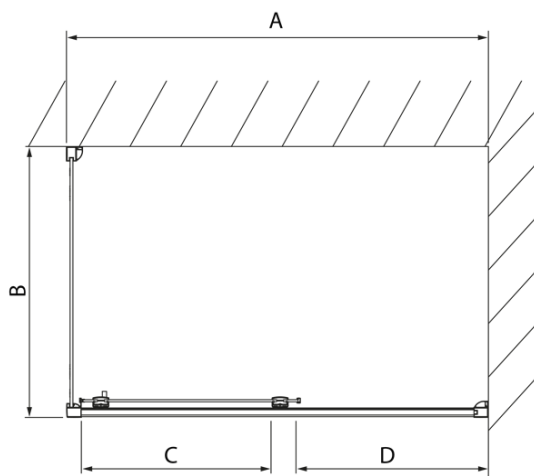

Objednací kód: DL3515

**Základní informace**

Značka: Polysan  
Série: LUCIS LINE

**Rozměry**

Výška: 2000 mm  
Hloubka: 1000 mm

**Parametry**

Barva profilu: Chrom - Leštěný hliník  
Tvar: Pevná stěna ke sprchovým dveřím  
Typ výplně: Čiré sklo  
Úprava skla: Antidrop  
Tloušťka skla: 8 mm  
Hmotnost / ks: 35.05 kg  
Balení: 1 ks  
Záruka: 2 roky

Technický list

| Model  | A       | C   |
|--------|---------|-----|
| DL2715 | 770-810 | 575 |
| DL2815 | 870-910 | 675 |

| Model  | B       |
|--------|---------|
| DL3215 | 670-690 |
| DL3315 | 770-790 |
| DL3415 | 870-890 |
| DL3515 | 970-990 |

| Model  | A         | C   |
|--------|-----------|-----|
| DL4215 | 1470-1510 | 560 |
| DL4315 | 1570-1610 | 610 |

| Model  | B       |
|--------|---------|
| DL3215 | 670-690 |
| DL3315 | 770-790 |
| DL3415 | 870-890 |
| DL3515 | 970-990 |

| Model  | A         | C   | D    |
|--------|-----------|-----|------|
| DL1015 | 970-1010  | 375 | ~437 |
| DL1115 | 1070-1110 | 425 | ~487 |
| DL1215 | 1170-1210 | 475 | ~537 |
| DL1315 | 1270-1310 | 525 | ~587 |
| DL1415 | 1370-1410 | 575 | ~637 |