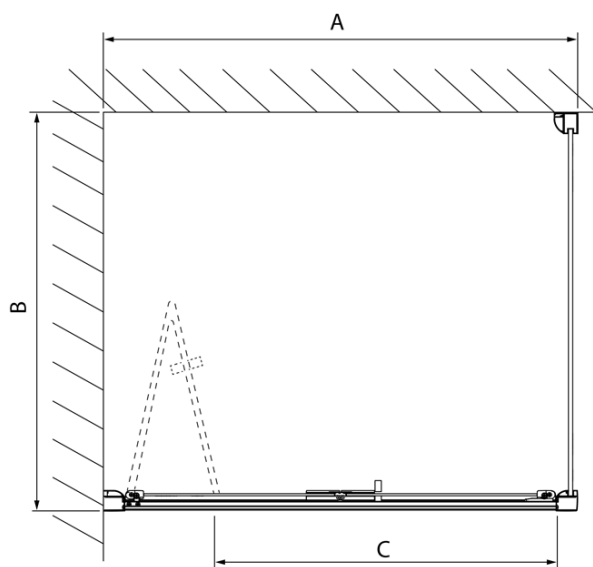

Objednací kód: DL3515

**Základní informace**

Značka: Polysan  
Série: LUCIS LINE

**Rozměry**

Výška: 2000 mm  
Hloubka: 1000 mm

**Parametry**

Barva profilu: Chrom - Leštěný hliník  
Tvar: Pevná stěna ke sprchovým dveřím  
Typ výplně: Čiré sklo  
Úprava skla: Antidrop  
Tloušťka skla: 8 mm  
Hmotnost / ks: 35.05 kg  
Balení: 1 ks  
Záruka: 2 roky

Technický list

Model	A	C
DL2715	770-810	575
DL2815	870-910	675

Model	B
DL3215	670-690
DL3315	770-790
DL3415	870-890
DL3515	970-990

Model	A	C
DL4215	1470-1510	560
DL4315	1570-1610	610

Model	B
DL3215	670-690
DL3315	770-790
DL3415	870-890
DL3515	970-990

Model	A	C	D
DL1015	970-1010	375	~437
DL1115	1070-1110	425	~487
DL1215	1170-1210	475	~537
DL1315	1270-1310	525	~587
DL1415	1370-1410	575	~637

Model	B
DL3215	670-690
DL3315	770-790
DL3415	870-890
DL3515	970-990