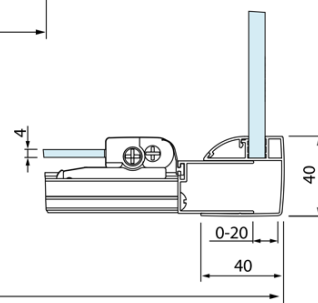

Objednací kód: DL3515

**Základní informace**

Značka: Polysan  
Série: LUCIS LINE

**Rozměry**

Výška: 2000 mm  
Hloubka: 1000 mm

**Parametry**

Barva profilu: Chrom - Leštěný hliník  
Tvar: Pevná stěna ke sprchovým dveřím  
Typ výplně: Čiré sklo  
Úprava skla: Antidrop  
Tloušťka skla: 8 mm  
Hmotnost / ks: 35.05 kg  
Balení: 1 ks  
Záruka: 2 roky

Technický list

Model	A	C
DL2715	770-810	575
DL2815	870-910	675

Model	B
DL3215	670-690
DL3315	770-790
DL3415	870-890
DL3515	970-990

Model	A	C
DL4215	1470-1510	560
DL4315	1570-1610	610

Model	B
DL3215	670-690
DL3315	770-790
DL3415	870-890
DL3515	970-990

Model	A	C	D
DL1015	970-1010	375	~437
DL1115	1070-1110	425	~487
DL1215	1170-1210	475	~537
DL1315	1270-1310	525	~587
DL1415	1370-1410	575	~637

Model	B
DL3215	670-690
DL3315	770-790
DL3415	870-890
DL3515	970-990