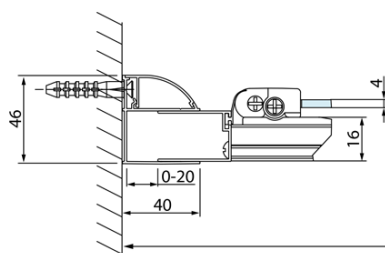

Objednací kód: DL3515

**Základní informace**

Značka: Polysan  
Série: LUCIS LINE

**Rozměry**

Výška: 2000 mm  
Hloubka: 1000 mm

**Parametry**

Barva profilu: Chrom - Leštěný hliník  
Tvar: Pevná stěna ke sprchovým dveřím  
Typ výplně: Čiré sklo  
Úprava skla: Antidrop  
Tloušťka skla: 8 mm  
Hmotnost / ks: 35.05 kg  
Balení: 1 ks  
Záruka: 2 roky

Technický list

Model	A	C
DL2715	770-810	575
DL2815	870-910	675

Model	B
DL3215	670-690
DL3315	770-790
DL3415	870-890
DL3515	970-990

Model	A	C
DL4215	1470-1510	560
DL4315	1570-1610	610

Model	B
DL3215	670-690
DL3315	770-790
DL3415	870-890
DL3515	970-990

Model	A	C	D
DL1015	970-1010	375	~437
DL1115	1070-1110	425	~487
DL1215	1170-1210	475	~537
DL1315	1270-1310	525	~587
DL1415	1370-1410	575	~637

Model	B
DL3215	670-690
DL3315	770-790
DL3415	870-890
DL3515	970-990