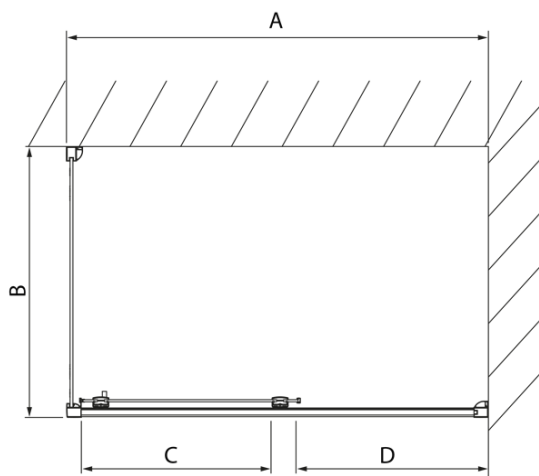

Objednací kód: DL3515

**Základní informace**

Značka: Polysan  
Série: LUCIS LINE

**Rozměry**

Výška: 2000 mm  
Hloubka: 1000 mm

**Parametry**

Barva profilu: Chrom - Leštěný hliník  
Tvar: Pevná stěna ke sprchovým dveřím  
Typ výplně: Čiré sklo  
Úprava skla: Antidrop  
Tloušťka skla: 8 mm  
Hmotnost / ks: 35.05 kg  
Balení: 1 ks  
Záruka: 2 roky

Technický list

Model	A	C
DL2715	770-810	575
DL2815	870-910	675

Model	B
DL3215	670-690
DL3315	770-790
DL3415	870-890
DL3515	970-990

Model	A	C
DL4215	1470-1510	560
DL4315	1570-1610	610

Model	B
DL3215	670-690
DL3315	770-790
DL3415	870-890
DL3515	970-990

Model	A	C	D
DL1015	970-1010	375	~437
DL1115	1070-1110	425	~487
DL1215	1170-1210	475	~537
DL1315	1270-1310	525	~587
DL1415	1370-1410	575	~637

Model	B
DL3215	670-690
DL3315	770-790
DL3415	870-890
DL3515	970-990