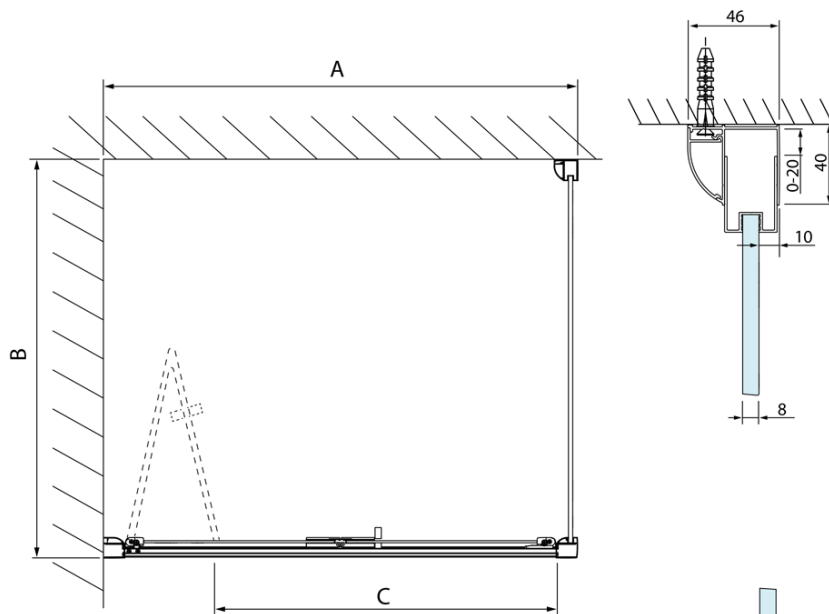

Objednací kód: DL3515

**Základní informace**

Značka: Polysan  
Série: LUCIS LINE

**Rozměry**

Výška: 2000 mm  
Hloubka: 1000 mm

**Parametry**

Barva profilu: Chrom - Leštěný hliník  
Tvar: Pevná stěna ke sprchovým dveřím  
Typ výplně: Čiré sklo  
Úprava skla: Antidrop  
Tloušťka skla: 8 mm  
Hmotnost / ks: 35.05 kg  
Balení: 1 ks  
Záruka: 2 roky

Technický list

| Model  | A       | C   |
|--------|---------|-----|
| DL2715 | 770-810 | 575 |
| DL2815 | 870-910 | 675 |

| Model  | B       |
|--------|---------|
| DL3215 | 670-690 |
| DL3315 | 770-790 |
| DL3415 | 870-890 |
| DL3515 | 970-990 |

| Model  | A         | C   | D    |
|--------|-----------|-----|------|
| DL1015 | 970-1010  | 375 | ~437 |
| DL1115 | 1070-1110 | 425 | ~487 |
| DL1215 | 1170-1210 | 475 | ~537 |
| DL1315 | 1270-1310 | 525 | ~587 |
| DL1415 | 1370-1410 | 575 | ~637 |