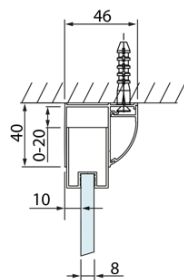

Objednací kód: DL3515

**Základní informace**

Značka: Polysan  
Série: LUCIS LINE

**Rozměry**

Výška: 2000 mm  
Hloubka: 1000 mm

**Parametry**

Barva profilu: Chrom - Leštěný hliník  
Tvar: Pevná stěna ke sprchovým dveřím  
Typ výplně: Čiré sklo  
Úprava skla: Antidrop  
Tloušťka skla: 8 mm  
Hmotnost / ks: 35.05 kg  
Balení: 1 ks  
Záruka: 2 roky

Technický list

| Model  | A       | C   |
|--------|---------|-----|
| DL2715 | 770-810 | 575 |
| DL2815 | 870-910 | 675 |

| Model  | B       |
|--------|---------|
| DL3215 | 670-690 |
| DL3315 | 770-790 |
| DL3415 | 870-890 |
| DL3515 | 970-990 |

| Model  | A         | C   |
|--------|-----------|-----|
| DL4215 | 1470-1510 | 560 |
| DL4315 | 1570-1610 | 610 |

| Model  | B       |
|--------|---------|
| DL3215 | 670-690 |
| DL3315 | 770-790 |
| DL3415 | 870-890 |
| DL3515 | 970-990 |

| Model  | A         | C   | D    |
|--------|-----------|-----|------|
| DL1015 | 970-1010  | 375 | ~437 |
| DL1115 | 1070-1110 | 425 | ~487 |
| DL1215 | 1170-1210 | 475 | ~537 |
| DL1315 | 1270-1310 | 525 | ~587 |
| DL1415 | 1370-1410 | 575 | ~637 |