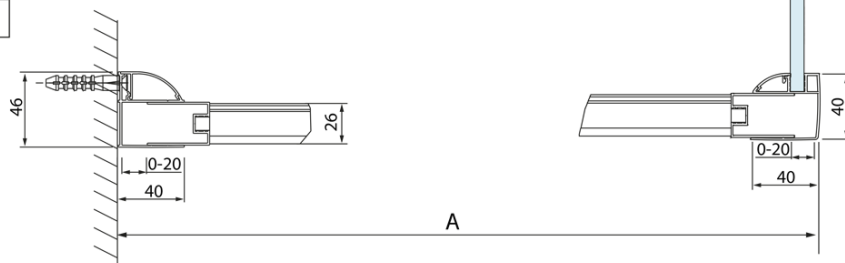

Objednací kód: DL3515

**Základní informace**

Značka: Polysan  
Série: LUCIS LINE

**Rozměry**

Výška: 2000 mm  
Hloubka: 1000 mm

**Parametry**

Barva profilu: Chrom - Leštěný hliník  
Tvar: Pevná stěna ke sprchovým dveřím  
Typ výplně: Čiré sklo  
Úprava skla: Antidrop  
Tloušťka skla: 8 mm  
Hmotnost / ks: 35.05 kg  
Balení: 1 ks  
Záruka: 2 roky

Technický list

Model	A	C
DL2715	770-810	575
DL2815	870-910	675

Model	B
DL3215	670-690
DL3315	770-790
DL3415	870-890
DL3515	970-990

Model	A	C
DL4215	1470-1510	560
DL4315	1570-1610	610

Model	B
DL3215	670-690
DL3315	770-790
DL3415	870-890
DL3515	970-990

Model	A	C	D
DL1015	970-1010	375	~437
DL1115	1070-1110	425	~487
DL1215	1170-1210	475	~537
DL1315	1270-1310	525	~587
DL1415	1370-1410	575	~637

Model	B
DL3215	670-690
DL3315	770-790
DL3415	870-890
DL3515	970-990