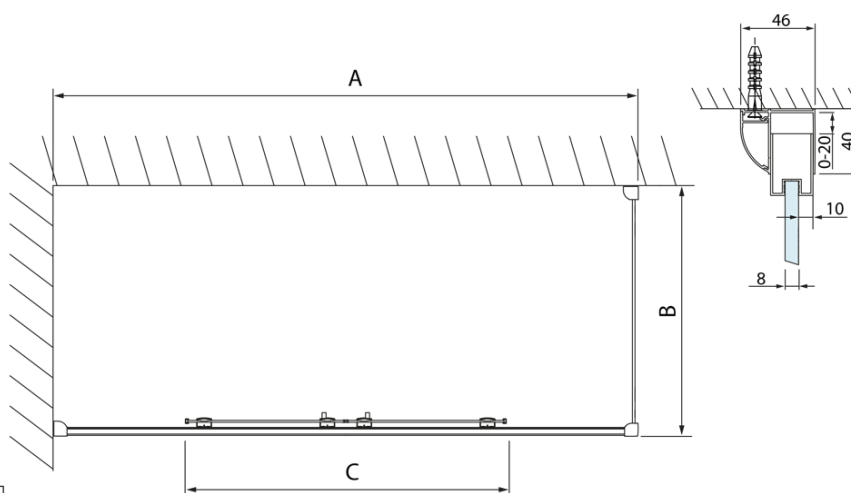

Objednací kód: DL3215

Základní informace

Značka: Polysan
Série: LUCIS LINE

Rozměry

Výška: 2000 mm
Hloubka: 700 mm

Parametry

Barva profilu: Chrom - Leštěný hliník
Tvar: Pevná stěna ke sprchovým dveřím
Typ výplně: Čiré sklo
Úprava skla: Antidrop
Tloušťka skla: 8 mm
Hmotnost / ks: 25.99 kg
Balení: 1 ks
Záruka: 2 roky

Technický list

Model	A	C
DL4215	1470-1510	560
DL4315	1570-1610	610

Model	B
DL3215	670-690
DL3315	770-790
DL3415	870-890
DL3515	970-990

Model	A	C
DL2715	770-810	575
DL2815	870-910	675

Model	B
DL3215	670-690
DL3315	770-790
DL3415	870-890
DL3515	970-990

Model	A	C	D
DL1015	970-1010	375	~437
DL1115	1070-1110	425	~487
DL1215	1170-1210	475	~537
DL1315	1270-1310	525	~587
DL1415	1370-1410	575	~637

Model	B
DL3215	670-690
DL3315	770-790
DL3415	870-890
DL3515	970-990