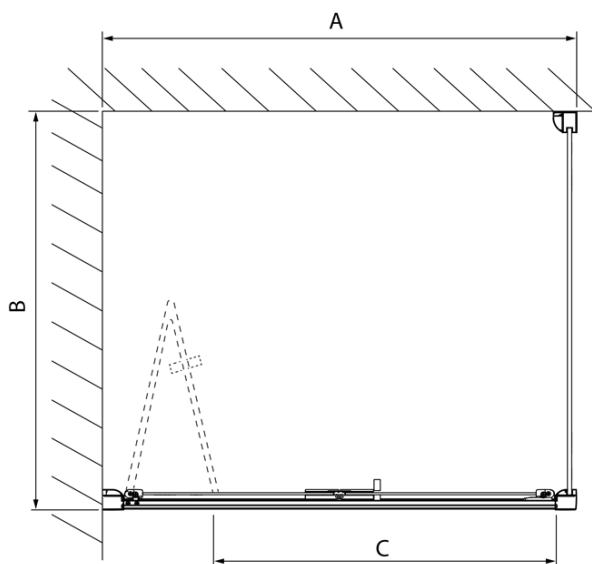

Objednací kód: DL3215

Základní informace

Značka: Polysan
Série: LUCIS LINE

Rozměry

Výška: 2000 mm
Hloubka: 700 mm

Parametry

Barva profilu: Chrom - Leštěný hliník
Tvar: Pevná stěna ke sprchovým dveřím
Typ výplně: Čiré sklo
Úprava skla: Antidrop
Tloušťka skla: 8 mm
Hmotnost / ks: 25.99 kg
Balení: 1 ks
Záruka: 2 roky

Technický list

Model	A	C
DL4215	1470-1510	560
DL4315	1570-1610	610

Model	B
DL3215	670-690
DL3315	770-790
DL3415	870-890
DL3515	970-990

Model	A	C
DL2715	770-810	575
DL2815	870-910	675

Model	B
DL3215	670-690
DL3315	770-790
DL3415	870-890
DL3515	970-990

Model	A	C	D
DL1015	970-1010	375	~437
DL1115	1070-1110	425	~487
DL1215	1170-1210	475	~537
DL1315	1270-1310	525	~587
DL1415	1370-1410	575	~637

Model	B
DL3215	670-690
DL3315	770-790
DL3415	870-890
DL3515	970-990