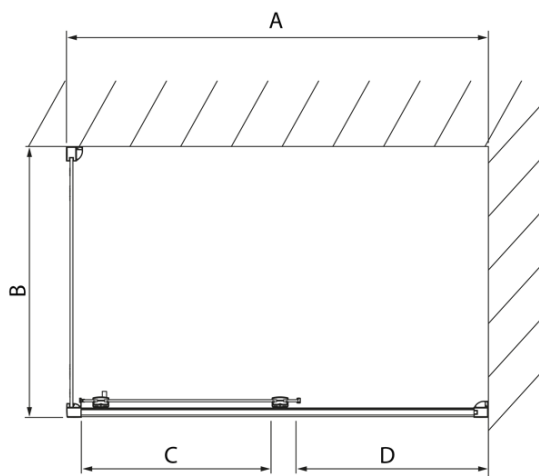

**Objednací kód:** DL3215

**Základní informace**

**Značka:** Polysan  
**Série:** LUCIS LINE

**Rozměry**

**Výška:** 2000 mm  
**Hloubka:** 700 mm

**Parametry**

**Barva profilu:** Chrom  
**Tvar:** Pevná stěna ke sprchovým dveřím  
**Typ výplně:** Čiré sklo  
**Úprava skla:** Antidrop  
**Tloušťka skla:** 8 mm  
**Hmotnost / ks:** 25.99 kg  
**Balení:** 1 ks  
**Záruka:** 2 roky

Technický list

Model	A	C
DL4215	1470-1510	560
DL4315	1570-1610	610

Model	B
DL3215	670-690
DL3315	770-790
DL3415	870-890
DL3515	970-990

Model	A	C
DL2715	770-810	575
DL2815	870-910	675

Model	B
DL3215	670-690
DL3315	770-790
DL3415	870-890
DL3515	970-990

Model	A	C	D
DL1015	970-1010	375	~437
DL1115	1070-1110	425	~487
DL1215	1170-1210	475	~537
DL1315	1270-1310	525	~587
DL1415	1370-1410	575	~637

Model	B
DL3215	670-690
DL3315	770-790
DL3415	870-890
DL3515	970-990