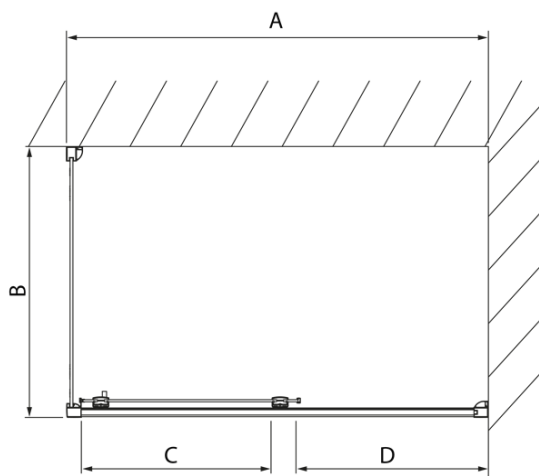

Objednací kód: DL3215

Základní informace

Značka: Polysan
Série: LUCIS LINE

Rozměry

Výška: 2000 mm
Hloubka: 700 mm

Parametry

Barva profilu: Chrom - Leštěný hliník
Tvar: Pevná stěna ke sprchovým dveřím
Typ výplně: Čiré sklo
Úprava skla: Antidrop
Tloušťka skla: 8 mm
Hmotnost / ks: 25.99 kg
Balení: 1 ks
Záruka: 2 roky

Technický list

Model	A	C
DL4215	1470-1510	560
DL4315	1570-1610	610

Model	B
DL3215	670-690
DL3315	770-790
DL3415	870-890
DL3515	970-990

Model	A	C
DL2715	770-810	575
DL2815	870-910	675

Model	B
DL3215	670-690
DL3315	770-790
DL3415	870-890
DL3515	970-990

Model	A	C	D
DL1015	970-1010	375	~437
DL1115	1070-1110	425	~487
DL1215	1170-1210	475	~537
DL1315	1270-1310	525	~587
DL1415	1370-1410	575	~637

Model	B
DL3215	670-690
DL3315	770-790
DL3415	870-890
DL3515	970-990