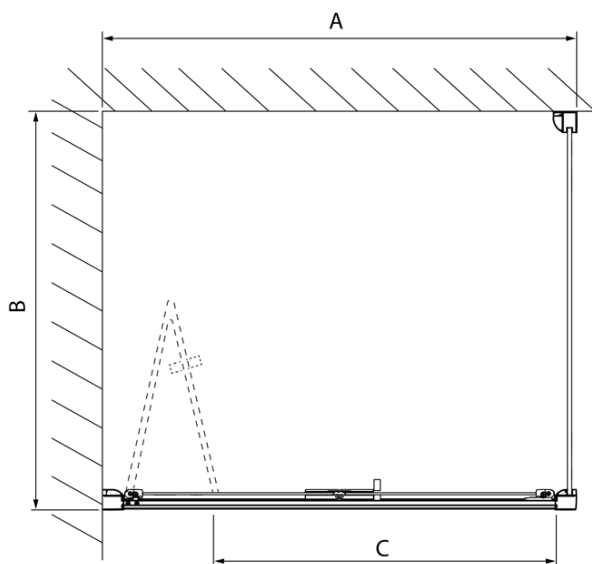

**Objednací kód:** DL3215

**Základní informace**

**Značka:** Polysan  
**Série:** LUCIS LINE

**Rozměry**

**Výška:** 2000 mm  
**Hloubka:** 700 mm

**Parametry**

**Barva profilu:** Chrom  
**Tvar:** Pevná stěna ke sprchovým dveřím  
**Typ výplně:** Čiré sklo  
**Úprava skla:** Antidrop  
**Tloušťka skla:** 8 mm  
**Hmotnost / ks:** 25.99 kg  
**Balení:** 1 ks  
**Záruka:** 2 roky

Technický list

Model	A	C
DL4215	1470-1510	560
DL4315	1570-1610	610

Model	B
DL3215	670-690
DL3315	770-790
DL3415	870-890
DL3515	970-990

Model	A	C
DL2715	770-810	575
DL2815	870-910	675

Model	B
DL3215	670-690
DL3315	770-790
DL3415	870-890
DL3515	970-990

Model	A	C	D
DL1015	970-1010	375	~437
DL1115	1070-1110	425	~487
DL1215	1170-1210	475	~537
DL1315	1270-1310	525	~587
DL1415	1370-1410	575	~637

Model	B
DL3215	670-690
DL3315	770-790
DL3415	870-890
DL3515	970-990