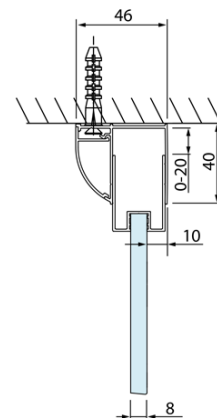

Objednací kód: DL3215

Základní informace

Značka: Polysan
Série: LUCIS LINE

Rozměry

Výška: 2000 mm
Hloubka: 700 mm

Parametry

Barva profilu: Chrom - Leštěný hliník
Tvar: Pevná stěna ke sprchovým dveřím
Typ výplně: Čiré sklo
Úprava skla: Antidrop
Tloušťka skla: 8 mm
Hmotnost / ks: 25.99 kg
Balení: 1 ks
Záruka: 2 roky

Technický list

Model	A	C
DL4215	1470-1510	560
DL4315	1570-1610	610

Model	B
DL3215	670-690
DL3315	770-790
DL3415	870-890
DL3515	970-990

Model	A	C
DL2715	770-810	575
DL2815	870-910	675

Model	B
DL3215	670-690
DL3315	770-790
DL3415	870-890
DL3515	970-990

Model	A	C	D
DL1015	970-1010	375	~437
DL1115	1070-1110	425	~487
DL1215	1170-1210	475	~537
DL1315	1270-1310	525	~587
DL1415	1370-1410	575	~637

Model	B
DL3215	670-690
DL3315	770-790
DL3415	870-890
DL3515	970-990