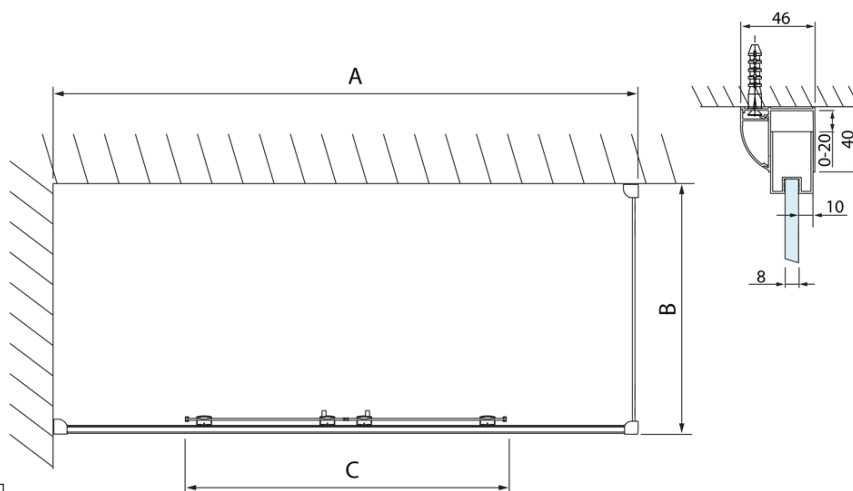

Objednací kód: DL3215

Základní informace

Značka: Polysan
Série: LUCIS LINE

Rozměry

Výška: 2000 mm
Hloubka: 700 mm

Parametry

Barva profilu: Chrom - Leštěný hliník
Tvar: Pevná stěna ke sprchovým dveřím
Typ výplně: Čiré sklo
Úprava skla: Antidrop
Tloušťka skla: 8 mm
Hmotnost / ks: 25.99 kg
Balení: 1 ks
Záruka: 2 roky

Technický list

Model	A	C
DL4215	1470-1510	560
DL4315	1570-1610	610

Model	B
DL3215	670-690
DL3315	770-790
DL3415	870-890
DL3515	970-990

Model	A	C
DL2715	770-810	575
DL2815	870-910	675

Model	B
DL3215	670-690
DL3315	770-790
DL3415	870-890
DL3515	970-990

Model	A	C	D
DL1015	970-1010	375	~437
DL1115	1070-1110	425	~487
DL1215	1170-1210	475	~537
DL1315	1270-1310	525	~587
DL1415	1370-1410	575	~637

Model	B
DL3215	670-690
DL3315	770-790
DL3415	870-890
DL3515	970-990