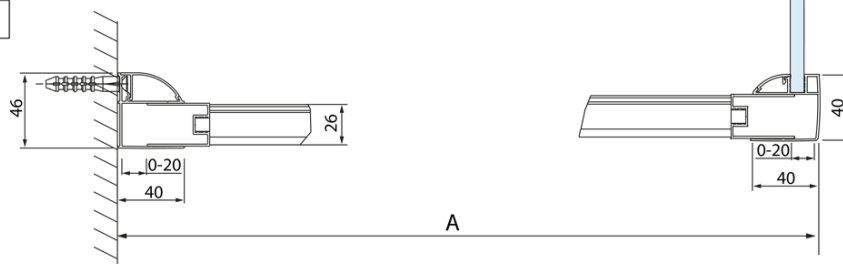

Objednací kód: DL3215

Základní informace

Značka: Polysan
Série: LUCIS LINE

Rozměry

Výška: 2000 mm
Hloubka: 700 mm

Parametry

Barva profilu: Chrom - Leštěný hliník
Tvar: Pevná stěna ke sprchovým dveřím
Typ výplně: Čiré sklo
Úprava skla: Antidrop
Tloušťka skla: 8 mm
Hmotnost / ks: 25.99 kg
Balení: 1 ks
Záruka: 2 roky

Technický list

Model	A	C
DL4215	1470-1510	560
DL4315	1570-1610	610

Model	B
DL3215	670-690
DL3315	770-790
DL3415	870-890
DL3515	970-990

Model	A	C
DL2715	770-810	575
DL2815	870-910	675

Model	B
DL3215	670-690
DL3315	770-790
DL3415	870-890
DL3515	970-990

Model	A	C	D
DL1015	970-1010	375	~437
DL1115	1070-1110	425	~487
DL1215	1170-1210	475	~537
DL1315	1270-1310	525	~587
DL1415	1370-1410	575	~637

Model	B
DL3215	670-690
DL3315	770-790
DL3415	870-890
DL3515	970-990