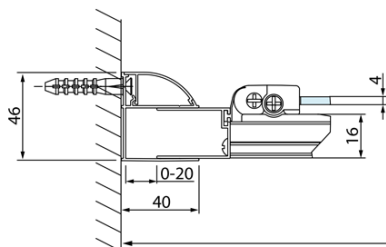

**Objednací kód:** DL3215

**Základní informace**

**Značka:** Polysan  
**Série:** LUCIS LINE

**Rozměry**

**Výška:** 2000 mm  
**Hloubka:** 700 mm

**Parametry**

**Barva profilu:** Chrom  
**Tvar:** Pevná stěna ke sprchovým dveřím  
**Typ výplně:** Čiré sklo  
**Úprava skla:** Antidrop  
**Tloušťka skla:** 8 mm  
**Hmotnost / ks:** 25.99 kg  
**Balení:** 1 ks  
**Záruka:** 2 roky

Technický list

Model	A	C
DL4215	1470-1510	560
DL4315	1570-1610	610

Model	B
DL3215	670-690
DL3315	770-790
DL3415	870-890
DL3515	970-990

Model	A	C
DL2715	770-810	575
DL2815	870-910	675

Model	B
DL3215	670-690
DL3315	770-790
DL3415	870-890
DL3515	970-990

Model	A	C	D
DL1015	970-1010	375	~437
DL1115	1070-1110	425	~487
DL1215	1170-1210	475	~537
DL1315	1270-1310	525	~587
DL1415	1370-1410	575	~637

Model	B
DL3215	670-690
DL3315	770-790
DL3415	870-890
DL3515	970-990