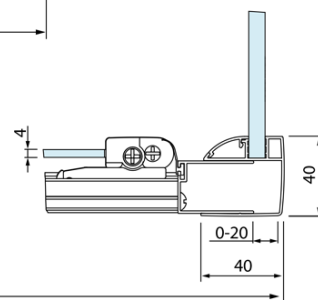

Objednací kód: DL3215

Základní informace

Značka: Polysan
Série: LUCIS LINE

Rozměry

Výška: 2000 mm
Hloubka: 700 mm

Parametry

Barva profilu: Chrom - Leštěný hliník
Tvar: Pevná stěna ke sprchovým dveřím
Typ výplně: Čiré sklo
Úprava skla: Antidrop
Tloušťka skla: 8 mm
Hmotnost / ks: 25.99 kg
Balení: 1 ks
Záruka: 2 roky

Technický list

Model	A	C
DL4215	1470-1510	560
DL4315	1570-1610	610

Model	B
DL3215	670-690
DL3315	770-790
DL3415	870-890
DL3515	970-990

Model	A	C
DL2715	770-810	575
DL2815	870-910	675

Model	B
DL3215	670-690
DL3315	770-790
DL3415	870-890
DL3515	970-990

Model	A	C	D
DL1015	970-1010	375	~437
DL1115	1070-1110	425	~487
DL1215	1170-1210	475	~537
DL1315	1270-1310	525	~587
DL1415	1370-1410	575	~637

Model	B
DL3215	670-690
DL3315	770-790
DL3415	870-890
DL3515	970-990