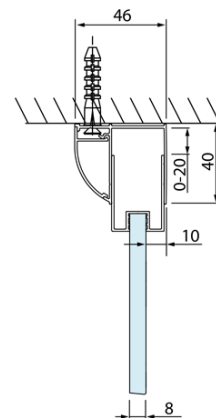

**Objednací kód:** DL3215

**Základní informace**

**Značka:** Polysan  
**Série:** LUCIS LINE

**Rozměry**

**Výška:** 2000 mm  
**Hloubka:** 700 mm

**Parametry**

**Barva profilu:** Chrom  
**Tvar:** Pevná stěna ke sprchovým dveřím  
**Typ výplně:** Čiré sklo  
**Úprava skla:** Antidrop  
**Tloušťka skla:** 8 mm  
**Hmotnost / ks:** 25.99 kg  
**Balení:** 1 ks  
**Záruka:** 2 roky

Technický list

Model	A	C
DL4215	1470-1510	560
DL4315	1570-1610	610

Model	B
DL3215	670-690
DL3315	770-790
DL3415	870-890
DL3515	970-990

Model	A	C
DL2715	770-810	575
DL2815	870-910	675

Model	B
DL3215	670-690
DL3315	770-790
DL3415	870-890
DL3515	970-990

Model	A	C	D
DL1015	970-1010	375	~437
DL1115	1070-1110	425	~487
DL1215	1170-1210	475	~537
DL1315	1270-1310	525	~587
DL1415	1370-1410	575	~637

Model	B
DL3215	670-690
DL3315	770-790
DL3415	870-890
DL3515	970-990