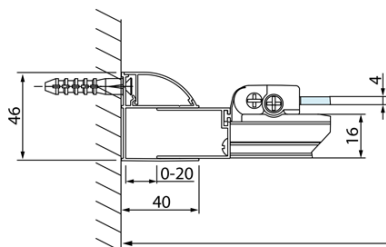

Objednací kód: DL3215

Základní informace

Značka: Polysan
Série: LUCIS LINE

Rozměry

Výška: 2000 mm
Hloubka: 700 mm

Parametry

Barva profilu: Chrom - Leštěný hliník
Tvar: Pevná stěna ke sprchovým dveřím
Typ výplně: Čiré sklo
Úprava skla: Antidrop
Tloušťka skla: 8 mm
Hmotnost / ks: 25.99 kg
Balení: 1 ks
Záruka: 2 roky

Technický list

Model	A	C
DL4215	1470-1510	560
DL4315	1570-1610	610

Model	B
DL3215	670-690
DL3315	770-790
DL3415	870-890
DL3515	970-990

Model	A	C
DL2715	770-810	575
DL2815	870-910	675

Model	B
DL3215	670-690
DL3315	770-790
DL3415	870-890
DL3515	970-990

Model	A	C	D
DL1015	970-1010	375	~437
DL1115	1070-1110	425	~487
DL1215	1170-1210	475	~537
DL1315	1270-1310	525	~587
DL1415	1370-1410	575	~637

Model	B
DL3215	670-690
DL3315	770-790
DL3415	870-890
DL3515	970-990