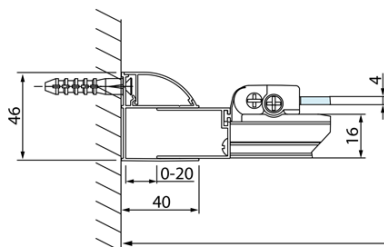

Objednací kód: DL3215

Základní informace

Značka: Polysan
Série: LUCIS LINE

Rozměry

Výška: 2000 mm
Hloubka: 700 mm

Parametry

Barva profilu: Chrom - Leštěný hliník
Tvar: Pevná stěna ke sprchovým dveřím
Typ výplně: Čiré sklo
Úprava skla: Antidrop
Tloušťka skla: 8 mm
Hmotnost / ks: 25.99 kg
Balení: 1 ks
Záruka: 2 roky

Technický list

Model	A	C
DL4215	1470-1510	560
DL4315	1570-1610	610

Model	B
DL3215	670-690
DL3315	770-790
DL3415	870-890
DL3515	970-990

Model	A	C
DL2715	770-810	575
DL2815	870-910	675

Model	B
DL3215	670-690
DL3315	770-790
DL3415	870-890
DL3515	970-990

Model	A	C	D
DL1015	970-1010	375	~437
DL1115	1070-1110	425	~487
DL1215	1170-1210	475	~537
DL1315	1270-1310	525	~587
DL1415	1370-1410	575	~637

Model	B
DL3215	670-690
DL3315	770-790
DL3415	870-890
DL3515	970-990