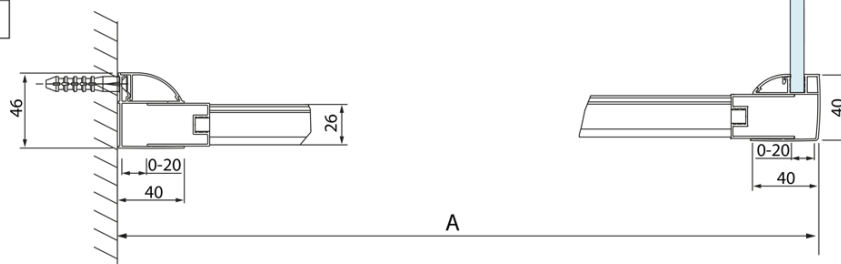

Objednací kód: DL3215

Základní informace

Značka: Polysan
Série: LUCIS LINE

Rozměry

Výška: 2000 mm
Hloubka: 700 mm

Parametry

Barva profilu: Chrom - Leštěný hliník
Tvar: Pevná stěna ke sprchovým dveřím
Typ výplně: Čiré sklo
Úprava skla: Antidrop
Tloušťka skla: 8 mm
Hmotnost / ks: 25.99 kg
Balení: 1 ks
Záruka: 2 roky

Technický list

Model	A	C
DL4215	1470-1510	560
DL4315	1570-1610	610

Model	B
DL3215	670-690
DL3315	770-790
DL3415	870-890
DL3515	970-990

Model	A	C
DL2715	770-810	575
DL2815	870-910	675

Model	B
DL3215	670-690
DL3315	770-790
DL3415	870-890
DL3515	970-990

Model	A	C	D
DL1015	970-1010	375	~437
DL1115	1070-1110	425	~487
DL1215	1170-1210	475	~537
DL1315	1270-1310	525	~587
DL1415	1370-1410	575	~637

Model	B
DL3215	670-690
DL3315	770-790
DL3415	870-890
DL3515	970-990