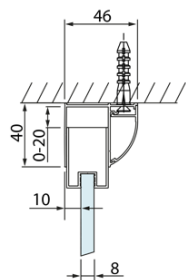

**Objednací kód:** DL3215

**Základní informace**

**Značka:** Polysan  
**Série:** LUCIS LINE

**Rozměry**

**Výška:** 2000 mm  
**Hloubka:** 700 mm

**Parametry**

**Barva profilu:** Chrom  
**Tvar:** Pevná stěna ke sprchovým dveřím  
**Typ výplně:** Čiré sklo  
**Úprava skla:** Antidrop  
**Tloušťka skla:** 8 mm  
**Hmotnost / ks:** 25.99 kg  
**Balení:** 1 ks  
**Záruka:** 2 roky

Technický list

Model	A	C
DL4215	1470-1510	560
DL4315	1570-1610	610

Model	B
DL3215	670-690
DL3315	770-790
DL3415	870-890
DL3515	970-990

Model	A	C
DL2715	770-810	575
DL2815	870-910	675

Model	B
DL3215	670-690
DL3315	770-790
DL3415	870-890
DL3515	970-990

Model	A	C	D
DL1015	970-1010	375	~437
DL1115	1070-1110	425	~487
DL1215	1170-1210	475	~537
DL1315	1270-1310	525	~587
DL1415	1370-1410	575	~637

Model	B
DL3215	670-690
DL3315	770-790
DL3415	870-890
DL3515	970-990