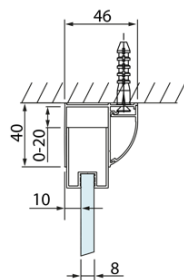

Objednací kód: DL3215

Základní informace

Značka: Polysan
Série: LUCIS LINE

Rozměry

Výška: 2000 mm
Hloubka: 700 mm

Parametry

Barva profilu: Chrom - Leštěný hliník
Tvar: Pevná stěna ke sprchovým dveřím
Typ výplně: Čiré sklo
Úprava skla: Antidrop
Tloušťka skla: 8 mm
Hmotnost / ks: 25.99 kg
Balení: 1 ks
Záruka: 2 roky

Technický list

Model	A	C
DL4215	1470-1510	560
DL4315	1570-1610	610

Model	B
DL3215	670-690
DL3315	770-790
DL3415	870-890
DL3515	970-990

Model	A	C
DL2715	770-810	575
DL2815	870-910	675

Model	B
DL3215	670-690
DL3315	770-790
DL3415	870-890
DL3515	970-990

Model	A	C	D
DL1015	970-1010	375	~437
DL1115	1070-1110	425	~487
DL1215	1170-1210	475	~537
DL1315	1270-1310	525	~587
DL1415	1370-1410	575	~637

Model	B
DL3215	670-690
DL3315	770-790
DL3415	870-890
DL3515	970-990