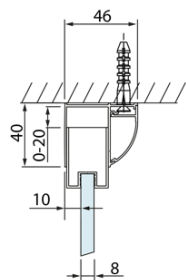

Objednací kód: DL3215

Základní informace

Značka: Polysan
Série: LUCIS LINE

Rozměry

Výška: 2000 mm
Hloubka: 700 mm

Parametry

Barva profilu: Chrom - Leštěný hliník
Tvar: Pevná stěna ke sprchovým dveřím
Typ výplně: Čiré sklo
Úprava skla: Antidrop
Tloušťka skla: 8 mm
Hmotnost / ks: 25.99 kg
Balení: 1 ks
Záruka: 2 roky

Technický list

Model	A	C
DL4215	1470-1510	560
DL4315	1570-1610	610

Model	B
DL3215	670-690
DL3315	770-790
DL3415	870-890
DL3515	970-990

Model	A	C
DL2715	770-810	575
DL2815	870-910	675

Model	B
DL3215	670-690
DL3315	770-790
DL3415	870-890
DL3515	970-990

Model	A	C	D
DL1015	970-1010	375	~437
DL1115	1070-1110	425	~487
DL1215	1170-1210	475	~537
DL1315	1270-1310	525	~587
DL1415	1370-1410	575	~637

Model	B
DL3215	670-690
DL3315	770-790
DL3415	870-890
DL3515	970-990