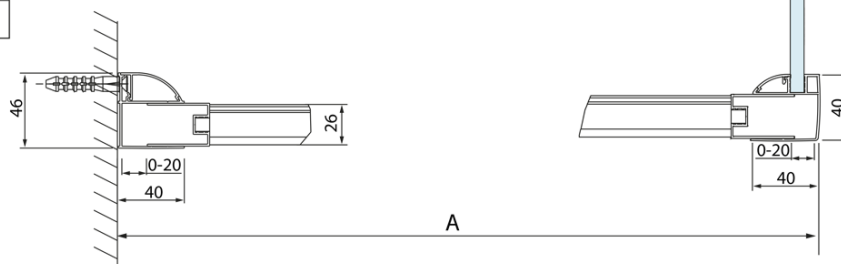

**Objednací kód:** DL3215

**Základní informace**

**Značka:** Polysan  
**Série:** LUCIS LINE

**Rozměry**

**Výška:** 2000 mm  
**Hloubka:** 700 mm

**Parametry**

**Barva profilu:** Chrom  
**Tvar:** Pevná stěna ke sprchovým dveřím  
**Typ výplně:** Čiré sklo  
**Úprava skla:** Antidrop  
**Tloušťka skla:** 8 mm  
**Hmotnost / ks:** 25.99 kg  
**Balení:** 1 ks  
**Záruka:** 2 roky

Technický list

Model	A	C
DL4215	1470-1510	560
DL4315	1570-1610	610

Model	B
DL3215	670-690
DL3315	770-790
DL3415	870-890
DL3515	970-990

Model	A	C
DL2715	770-810	575
DL2815	870-910	675

Model	B
DL3215	670-690
DL3315	770-790
DL3415	870-890
DL3515	970-990

Model	A	C	D
DL1015	970-1010	375	~437
DL1115	1070-1110	425	~487
DL1215	1170-1210	475	~537
DL1315	1270-1310	525	~587
DL1415	1370-1410	575	~637

Model	B
DL3215	670-690
DL3315	770-790
DL3415	870-890
DL3515	970-990