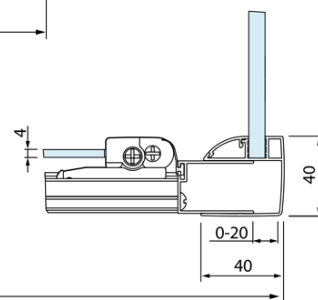

**Objednací kód:** DL3215

**Základní informace**

**Značka:** Polysan  
**Série:** LUCIS LINE

**Rozměry**

**Výška:** 2000 mm  
**Hloubka:** 700 mm

**Parametry**

**Barva profilu:** Chrom  
**Tvar:** Pevná stěna ke sprchovým dveřím  
**Typ výplně:** Čiré sklo  
**Úprava skla:** Antidrop  
**Tloušťka skla:** 8 mm  
**Hmotnost / ks:** 25.99 kg  
**Balení:** 1 ks  
**Záruka:** 2 roky

Technický list

Model	A	C
DL4215	1470-1510	560
DL4315	1570-1610	610

Model	B
DL3215	670-690
DL3315	770-790
DL3415	870-890
DL3515	970-990

Model	A	C
DL2715	770-810	575
DL2815	870-910	675

Model	B
DL3215	670-690
DL3315	770-790
DL3415	870-890
DL3515	970-990

Model	A	C	D
DL1015	970-1010	375	~437
DL1115	1070-1110	425	~487
DL1215	1170-1210	475	~537
DL1315	1270-1310	525	~587
DL1415	1370-1410	575	~637

Model	B
DL3215	670-690
DL3315	770-790
DL3415	870-890
DL3515	970-990