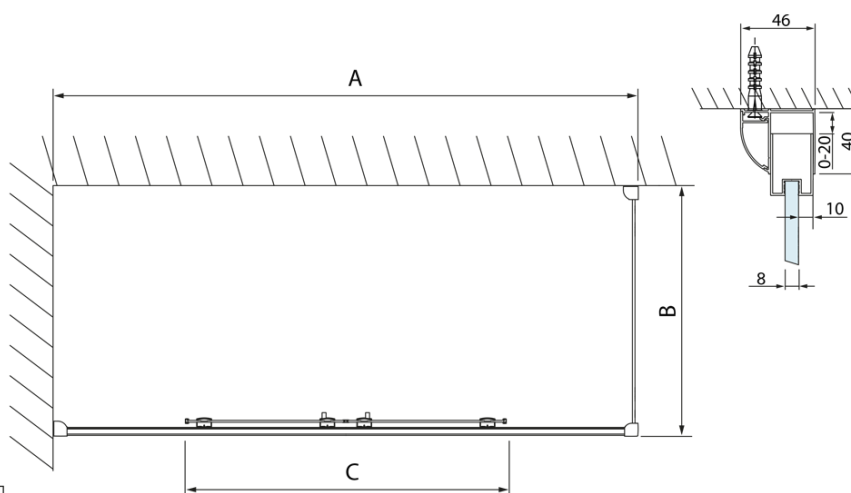

**Objednací kód:** DL3215

**Základní informace**

**Značka:** Polysan  
**Série:** LUCIS LINE

**Rozměry**

**Výška:** 2000 mm  
**Hloubka:** 700 mm

**Parametry**

**Barva profilu:** Chrom  
**Tvar:** Pevná stěna ke sprchovým dveřím  
**Typ výplně:** Čiré sklo  
**Úprava skla:** Antidrop  
**Tloušťka skla:** 8 mm  
**Hmotnost / ks:** 25.99 kg  
**Balení:** 1 ks  
**Záruka:** 2 roky

Technický list

Model	A	C
DL4215	1470-1510	560
DL4315	1570-1610	610

Model	B
DL3215	670-690
DL3315	770-790
DL3415	870-890
DL3515	970-990

Model	A	C
DL2715	770-810	575
DL2815	870-910	675

Model	B
DL3215	670-690
DL3315	770-790
DL3415	870-890
DL3515	970-990

Model	A	C	D
DL1015	970-1010	375	~437
DL1115	1070-1110	425	~487
DL1215	1170-1210	475	~537
DL1315	1270-1310	525	~587
DL1415	1370-1410	575	~637

Model	B
DL3215	670-690
DL3315	770-790
DL3415	870-890
DL3515	970-990