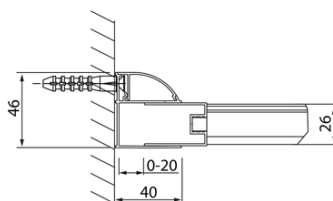

Objednací kód: DL1415

Základní informace

Značka: Polysan
Série: LUCIS LINE

Rozměry

Šířka: 1400 mm
Výška: 2000 mm

Parametry

Barva profilu: Chrom
Tvar: Dveře do niky
Typ otevírání: Posuvné
Směr otevírání: Univerzální
Šířka vstupu: 575 mm
Typ výplně: Čiré sklo
Úprava skla: Antidrop
Tloušťka skla: 8 mm
Instalační šířka od: 1370 mm
Instalační šířka do: 1410 mm
Vlastnosti: Rámové provedení
Hmotnost / ks: 51.01 kg
Balení: 1 ks
Záruka: 2 roky

Technický list

Model	A	B	C
DL1015	970-1010	375	~437
DL1115	1070-1110	425	~487
DL1215	1170-1210	475	~537
DL1315	1270-1310	525	~587
DL1415	1370-1410	575	~637

Model	A	C	D
DL1015	970-1010	375	~437
DL1115	1070-1110	425	~487
DL1215	1170-1210	475	~537
DL1315	1270-1310	525	~587
DL1415	1370-1410	575	~637

Model	B
DL3215	670-690
DL3315	770-790
DL3415	870-890
DL3515	970-990