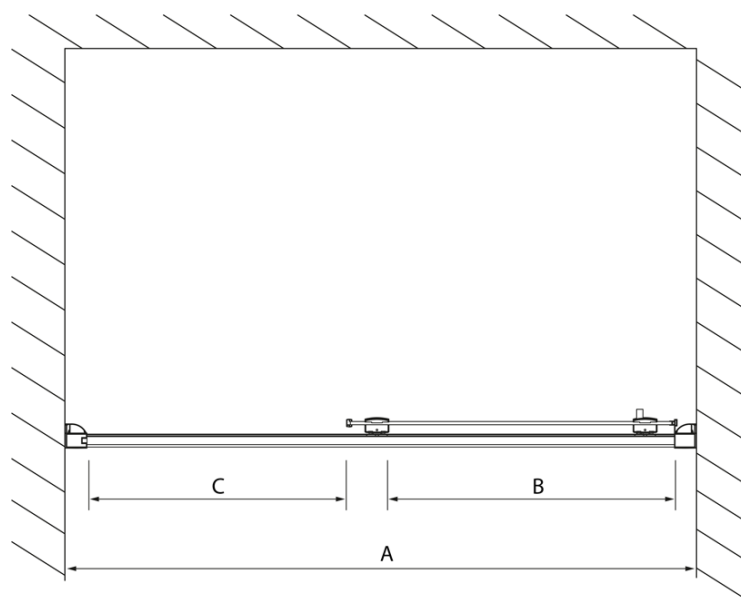

Objednací kód: DL1415

Základní informace

Značka: Polysan
Série: LUCIS LINE

Rozměry

Šířka: 1400 mm
Výška: 2000 mm

Parametry

Barva profilu: Chrom
Tvar: Dveře do niky
Typ otevírání: Posuvné
Směr otevírání: Univerzální
Šířka vstupu: 575 mm
Typ výplně: Čiré sklo
Úprava skla: Antidrop
Tloušťka skla: 8 mm
Instalační šířka od: 1370 mm
Instalační šířka do: 1410 mm
Vlastnosti: Rámové provedení
Hmotnost / ks: 51.01 kg
Balení: 1 ks
Záruka: 2 roky

Technický list

Model	A	B	C
DL1015	970-1010	375	~437
DL1115	1070-1110	425	~487
DL1215	1170-1210	475	~537
DL1315	1270-1310	525	~587
DL1415	1370-1410	575	~637

Model	A	C	D
DL1015	970-1010	375	~437
DL1115	1070-1110	425	~487
DL1215	1170-1210	475	~537
DL1315	1270-1310	525	~587
DL1415	1370-1410	575	~637

Model	B
DL3215	670-690
DL3315	770-790
DL3415	870-890
DL3515	970-990