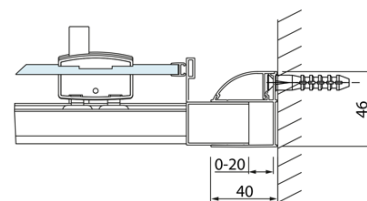

Objednací kód: DL1415

Základní informace

Značka: Polysan
Série: LUCIS LINE

Rozměry

Šířka: 1400 mm
Výška: 2000 mm

Parametry

Barva profilu: Chrom
Tvar: Dveře do niky
Typ otevírání: Posuvné
Směr otevírání: Univerzální
Šířka vstupu: 575 mm
Typ výplně: Čiré sklo
Úprava skla: Antidrop
Tloušťka skla: 8 mm
Instalační šířka od: 1370 mm
Instalační šířka do: 1410 mm
Vlastnosti: Rámové provedení
Hmotnost / ks: 51.01 kg
Balení: 1 ks
Záruka: 2 roky

Technický list

Model	A	B	C
DL1015	970-1010	375	~437
DL1115	1070-1110	425	~487
DL1215	1170-1210	475	~537
DL1315	1270-1310	525	~587
DL1415	1370-1410	575	~637

Model	A	C	D
DL1015	970-1010	375	~437
DL1115	1070-1110	425	~487
DL1215	1170-1210	475	~537
DL1315	1270-1310	525	~587
DL1415	1370-1410	575	~637

Model	B
DL3215	670-690
DL3315	770-790
DL3415	870-890
DL3515	970-990