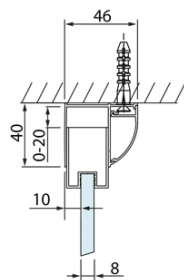

Objednací kód: DL1415

Základní informace

Značka: Polysan
Série: LUCIS LINE

Rozměry

Šířka: 1400 mm
Výška: 2000 mm

Parametry

Barva profilu: Chrom - Leštěný hliník
Tvar: Dveře do niky
Typ otevírání: Posuvné
Směr otevírání: Univerzální
Šířka vstupu: 575 mm
Typ výplně: Čiré sklo
Úprava skla: Antidrop
Tloušťka skla: 8 mm
Instalační šířka od: 1370 mm
Instalační šířka do: 1410 mm
Vlastnosti: Rámové provedení
Hmotnost / ks: 51.01 kg
Balení: 1 ks
Záruka: 2 roky

Technický list

Model	A	B	C
DL1015	970-1010	375	~437
DL1115	1070-1110	425	~487
DL1215	1170-1210	475	~537
DL1315	1270-1310	525	~587
DL1415	1370-1410	575	~637

Model	A	C	D
DL1015	970-1010	375	~437
DL1115	1070-1110	425	~487
DL1215	1170-1210	475	~537
DL1315	1270-1310	525	~587
DL1415	1370-1410	575	~637

Model	B
DL3215	670-690
DL3315	770-790
DL3415	870-890
DL3515	970-990