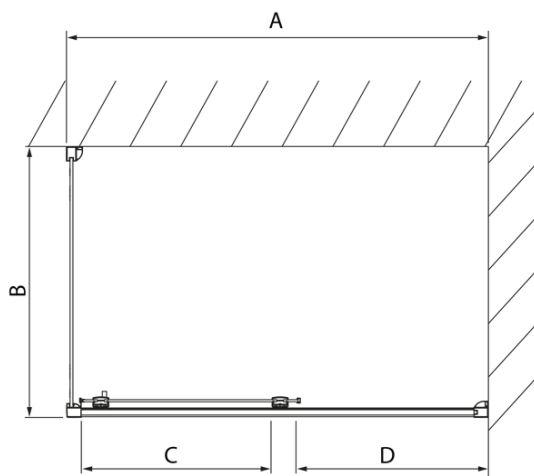

Objednací kód: DL1415

Základní informace

Značka: Polysan
Série: LUCIS LINE

Rozměry

Šířka: 1400 mm
Výška: 2000 mm

Parametry

Barva profilu: Chrom - Leštěný hliník
Tvar: Dveře do niky
Typ otevírání: Posuvné
Směr otevírání: Univerzální
Šířka vstupu: 575 mm
Typ výplně: Čiré sklo
Úprava skla: Antidrop
Tloušťka skla: 8 mm
Instalační šířka od: 1370 mm
Instalační šířka do: 1410 mm
Vlastnosti: Rámové provedení
Hmotnost / ks: 51.01 kg
Balení: 1 ks
Záruka: 2 roky

Technický list

Model	A	B	C
DL1015	970-1010	375	~437
DL1115	1070-1110	425	~487
DL1215	1170-1210	475	~537
DL1315	1270-1310	525	~587
DL1415	1370-1410	575	~637

Model	A	C	D
DL1015	970-1010	375	~437
DL1115	1070-1110	425	~487
DL1215	1170-1210	475	~537
DL1315	1270-1310	525	~587
DL1415	1370-1410	575	~637

Model	B
DL3215	670-690
DL3315	770-790
DL3415	870-890
DL3515	970-990