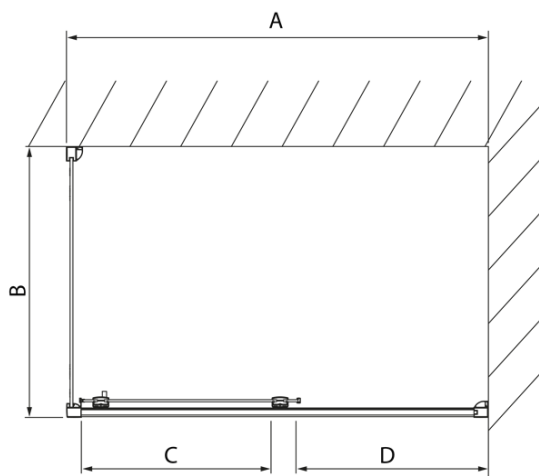

Objednací kód: DL1415

Základní informace

Značka: Polysan
Série: LUCIS LINE

Rozměry

Šířka: 1400 mm
Výška: 2000 mm

Parametry

Barva profilu: Chrom
Tvar: Dveře do niky
Typ otevírání: Posuvné
Směr otevírání: Univerzální
Šířka vstupu: 575 mm
Typ výplně: Čiré sklo
Úprava skla: Antidrop
Tloušťka skla: 8 mm
Instalační šířka od: 1370 mm
Instalační šířka do: 1410 mm
Vlastnosti: Rámové provedení
Hmotnost / ks: 51.01 kg
Balení: 1 ks
Záruka: 2 roky

Technický list

Model	A	B	C
DL1015	970-1010	375	~437
DL1115	1070-1110	425	~487
DL1215	1170-1210	475	~537
DL1315	1270-1310	525	~587
DL1415	1370-1410	575	~637

Model	A	C	D
DL1015	970-1010	375	~437
DL1115	1070-1110	425	~487
DL1215	1170-1210	475	~537
DL1315	1270-1310	525	~587
DL1415	1370-1410	575	~637

Model	B
DL3215	670-690
DL3315	770-790
DL3415	870-890
DL3515	970-990