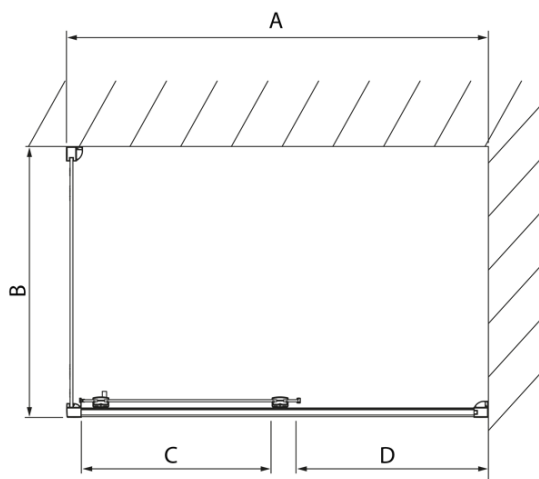

Objednací kód: DL1415

Základní informace

Značka: Polysan
Série: LUCIS LINE

Rozměry

Šířka: 1400 mm
Výška: 2000 mm

Parametry

Barva profilu: Chrom - Leštěný hliník
Tvar: Dveře do niky
Typ otevírání: Posuvné
Směr otevírání: Univerzální
Šířka vstupu: 575 mm
Typ výplně: Čiré sklo
Úprava skla: Antidrop
Tloušťka skla: 8 mm
Instalační šířka od: 1370 mm
Instalační šířka do: 1410 mm
Vlastnosti: Rámové provedení
Hmotnost / ks: 51.01 kg
Balení: 1 ks
Záruka: 2 roky

Technický list

Model	A	B	C
DL1015	970-1010	375	~437
DL1115	1070-1110	425	~487
DL1215	1170-1210	475	~537
DL1315	1270-1310	525	~587
DL1415	1370-1410	575	~637

Model	A	C	D
DL1015	970-1010	375	~437
DL1115	1070-1110	425	~487
DL1215	1170-1210	475	~537
DL1315	1270-1310	525	~587
DL1415	1370-1410	575	~637

Model	B
DL3215	670-690
DL3315	770-790
DL3415	870-890
DL3515	970-990