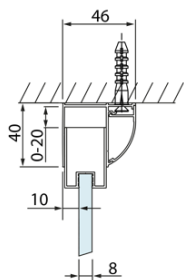

Objednací kód: DL1415

Základní informace

Značka: Polysan
Série: LUCIS LINE

Rozměry

Šířka: 1400 mm
Výška: 2000 mm

Parametry

Barva profilu: Chrom
Tvar: Dveře do niky
Typ otevírání: Posuvné
Směr otevírání: Univerzální
Šířka vstupu: 575 mm
Typ výplně: Čiré sklo
Úprava skla: Antidrop
Tloušťka skla: 8 mm
Instalační šířka od: 1370 mm
Instalační šířka do: 1410 mm
Vlastnosti: Rámové provedení
Hmotnost / ks: 51.01 kg
Balení: 1 ks
Záruka: 2 roky

Technický list

Model	A	B	C
DL1015	970-1010	375	~437
DL1115	1070-1110	425	~487
DL1215	1170-1210	475	~537
DL1315	1270-1310	525	~587
DL1415	1370-1410	575	~637

Model	A	C	D
DL1015	970-1010	375	~437
DL1115	1070-1110	425	~487
DL1215	1170-1210	475	~537
DL1315	1270-1310	525	~587
DL1415	1370-1410	575	~637

Model	B
DL3215	670-690
DL3315	770-790
DL3415	870-890
DL3515	970-990