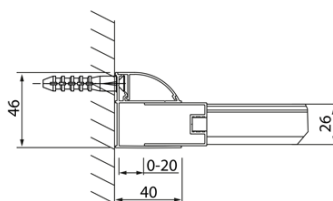

## Rozměry

**Šířka:** 1200 mm  
**Výška:** 2000 mm

## Parametry

**Barva profilu:** Chrom - Leštěný hliník  
**Tvar:** Dveře do niky  
**Typ otevírání:** Posuvné  
**Směr otevírání:** Univerzální  
**Šířka vstupu:** 475 mm  
**Typ výplně:** Čiré sklo  
**Úprava skla:** Antidrop  
**Tloušťka skla:** 8 mm  
**Instalační šířka od:** 1170 mm  
**Instalační šířka do:** 1210 mm  
**Vlastnosti:** Rámové provedení  
**Hmotnost / ks:** 46.03 kg  
**Balení:** 1 ks  
**Záruka:** 2 roky

Technický list

Model	A	B	C
DL1015	970-1010	375	~437
DL1115	1070-1110	425	~487
DL1215	1170-1210	475	~537
DL1315	1270-1310	525	~587
DL1415	1370-1410	575	~637

Model	A	C	D
DL1015	970-1010	375	~437
DL1115	1070-1110	425	~487
DL1215	1170-1210	475	~537
DL1315	1270-1310	525	~587
DL1415	1370-1410	575	~637