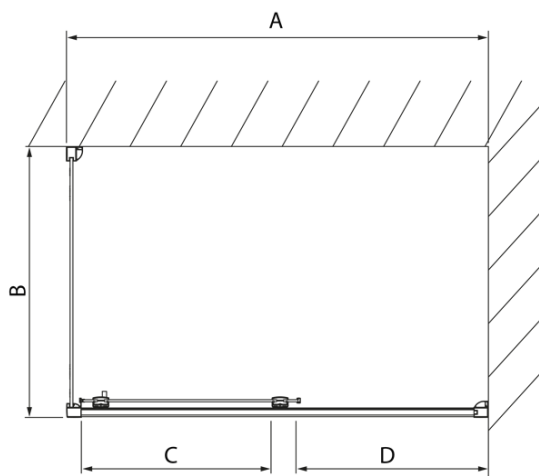

Objednací kód: DL1215

Základní informace

Značka: Polysan
Série: LUCIS LINE

Rozměry

Šířka: 1200 mm
Výška: 2000 mm

Parametry

Barva profilu: Chrom
Tvar: Dveře do niky
Typ otevírání: Posuvné
Směr otevírání: Univerzální
Šířka vstupu: 475 mm
Typ výplně: Čiré sklo
Úprava skla: Antidrop
Tloušťka skla: 8 mm
Instalační šířka od: 1170 mm
Instalační šířka do: 1210 mm
Vlastnosti: Rámové provedení
Hmotnost / ks: 46.03 kg
Balení: 1 ks
Záruka: 2 roky

Technický list

Model	A	B	C
DL1015	970-1010	375	~437
DL1115	1070-1110	425	~487
DL1215	1170-1210	475	~537
DL1315	1270-1310	525	~587
DL1415	1370-1410	575	~637

Model	A	C	D
DL1015	970-1010	375	~437
DL1115	1070-1110	425	~487
DL1215	1170-1210	475	~537
DL1315	1270-1310	525	~587
DL1415	1370-1410	575	~637

Model	B
DL3215	670-690
DL3315	770-790
DL3415	870-890
DL3515	970-990