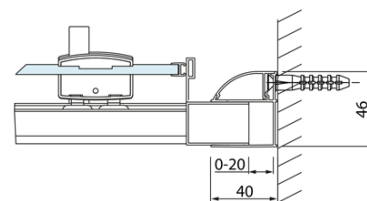

## Rozměry

**Šířka:** 1200 mm  
**Výška:** 2000 mm

## Parametry

**Barva profilu:** Chrom - Leštěný hliník  
**Tvar:** Dveře do niky  
**Typ otevírání:** Posuvné  
**Směr otevírání:** Univerzální  
**Šířka vstupu:** 475 mm  
**Typ výplně:** Čiré sklo  
**Úprava skla:** Antidrop  
**Tloušťka skla:** 8 mm  
**Instalační šířka od:** 1170 mm  
**Instalační šířka do:** 1210 mm  
**Vlastnosti:** Rámové provedení  
**Hmotnost / ks:** 46.03 kg  
**Balení:** 1 ks  
**Záruka:** 2 roky

Technický list

Model	A	B	C
DL1015	970-1010	375	~437
DL1115	1070-1110	425	~487
DL1215	1170-1210	475	~537
DL1315	1270-1310	525	~587
DL1415	1370-1410	575	~637

Model	A	C	D
DL1015	970-1010	375	~437
DL1115	1070-1110	425	~487
DL1215	1170-1210	475	~537
DL1315	1270-1310	525	~587
DL1415	1370-1410	575	~637