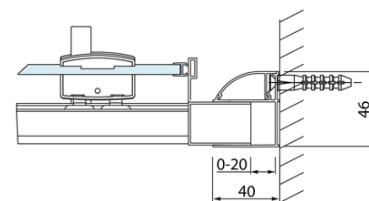

Objednací kód: DL1215

Základní informace

Značka: Polysan
Série: LUCIS LINE

Rozměry

Šířka: 1200 mm
Výška: 2000 mm

Parametry

Barva profilu: Chrom
Tvar: Dveře do niky
Typ otevírání: Posuvné
Směr otevírání: Univerzální
Šířka vstupu: 475 mm
Typ výplně: Čiré sklo
Úprava skla: Antidrop
Tloušťka skla: 8 mm
Instalační šířka od: 1170 mm
Instalační šířka do: 1210 mm
Vlastnosti: Rámové provedení
Hmotnost / ks: 46.03 kg
Balení: 1 ks
Záruka: 2 roky

Technický list

Model	A	B	C
DL1015	970-1010	375	~437
DL1115	1070-1110	425	~487
DL1215	1170-1210	475	~537
DL1315	1270-1310	525	~587
DL1415	1370-1410	575	~637

Model	A	C	D
DL1015	970-1010	375	~437
DL1115	1070-1110	425	~487
DL1215	1170-1210	475	~537
DL1315	1270-1310	525	~587
DL1415	1370-1410	575	~637

Model	B
DL3215	670-690
DL3315	770-790
DL3415	870-890
DL3515	970-990