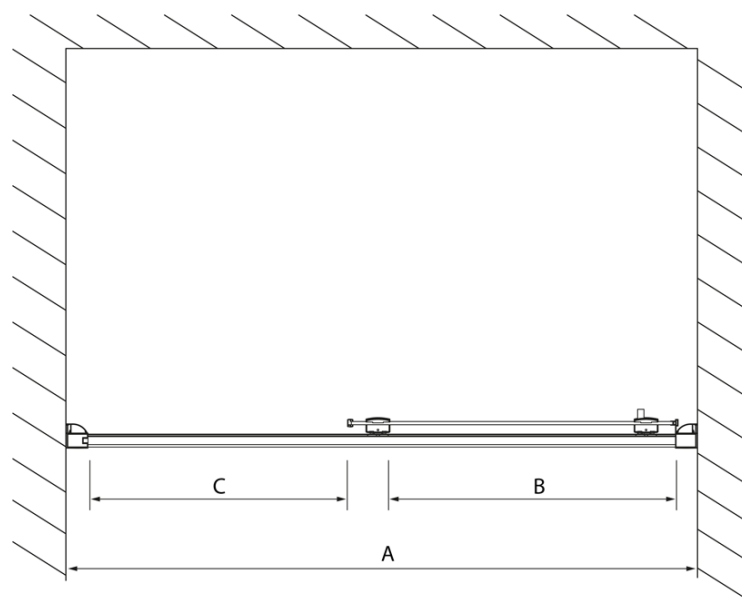

Objednací kód: DL1215

Základní informace

Značka: Polysan
Série: LUCIS LINE

Rozměry

Šířka: 1200 mm
Výška: 2000 mm

Parametry

Barva profilu: Chrom
Tvar: Dveře do niky
Typ otevírání: Posuvné
Směr otevírání: Univerzální
Šířka vstupu: 475 mm
Typ výplně: Čiré sklo
Úprava skla: Antidrop
Tloušťka skla: 8 mm
Instalační šířka od: 1170 mm
Instalační šířka do: 1210 mm
Vlastnosti: Rámové provedení
Hmotnost / ks: 46.03 kg
Balení: 1 ks
Záruka: 2 roky

Technický list

Model	A	B	C
DL1015	970-1010	375	~437
DL1115	1070-1110	425	~487
DL1215	1170-1210	475	~537
DL1315	1270-1310	525	~587
DL1415	1370-1410	575	~637

Model	A	C	D
DL1015	970-1010	375	~437
DL1115	1070-1110	425	~487
DL1215	1170-1210	475	~537
DL1315	1270-1310	525	~587
DL1415	1370-1410	575	~637

Model	B
DL3215	670-690
DL3315	770-790
DL3415	870-890
DL3515	970-990