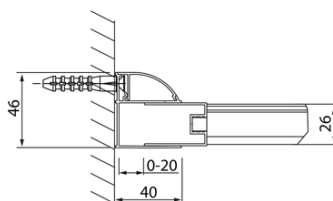

Objednací kód: DL1215

Základní informace

Značka: Polysan
Série: LUCIS LINE

Rozměry

Šířka: 1200 mm
Výška: 2000 mm

Parametry

Barva profilu: Chrom
Tvar: Dveře do niky
Typ otevírání: Posuvné
Směr otevírání: Univerzální
Šířka vstupu: 475 mm
Typ výplně: Čiré sklo
Úprava skla: Antidrop
Tloušťka skla: 8 mm
Instalační šířka od: 1170 mm
Instalační šířka do: 1210 mm
Vlastnosti: Rámové provedení
Hmotnost / ks: 46.03 kg
Balení: 1 ks
Záruka: 2 roky

Technický list

Model	A	B	C
DL1015	970-1010	375	~437
DL1115	1070-1110	425	~487
DL1215	1170-1210	475	~537
DL1315	1270-1310	525	~587
DL1415	1370-1410	575	~637

Model	A	C	D
DL1015	970-1010	375	~437
DL1115	1070-1110	425	~487
DL1215	1170-1210	475	~537
DL1315	1270-1310	525	~587
DL1415	1370-1410	575	~637

Model	B
DL3215	670-690
DL3315	770-790
DL3415	870-890
DL3515	970-990