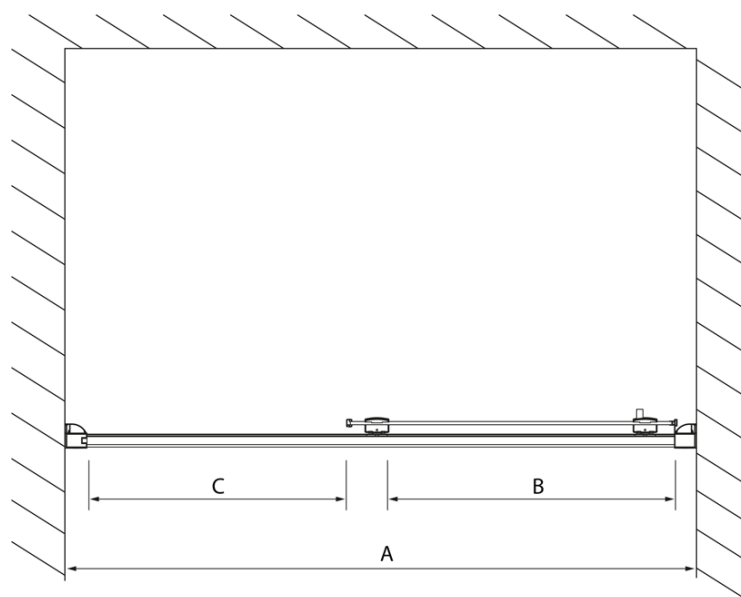

Objednací kód: DL1215

Základní informace

Značka: Polysan
Série: LUCIS LINE

Rozměry

Šířka: 1200 mm
Výška: 2000 mm

Parametry

Barva profilu: Chrom - Leštěný hliník
Tvar: Dveře do niky
Typ otevírání: Posuvné
Směr otevírání: Univerzální
Šířka vstupu: 475 mm
Typ výplně: Čiré sklo
Úprava skla: Antidrop
Tloušťka skla: 8 mm
Instalační šířka od: 1170 mm
Instalační šířka do: 1210 mm
Vlastnosti: Rámové provedení
Hmotnost / ks: 46.03 kg
Balení: 1 ks
Záruka: 2 roky

Technický list

Model	A	B	C
DL1015	970-1010	375	~437
DL1115	1070-1110	425	~487
DL1215	1170-1210	475	~537
DL1315	1270-1310	525	~587
DL1415	1370-1410	575	~637

Model	A	C	D
DL1015	970-1010	375	~437
DL1115	1070-1110	425	~487
DL1215	1170-1210	475	~537
DL1315	1270-1310	525	~587
DL1415	1370-1410	575	~637

Model	B
DL3215	670-690
DL3315	770-790
DL3415	870-890
DL3515	970-990