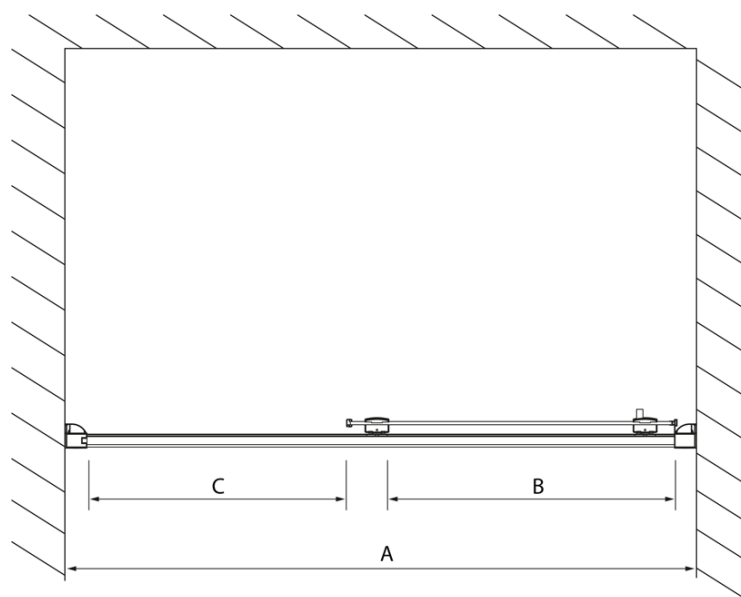

## Rozměry

**Šířka:** 1200 mm  
**Výška:** 2000 mm

## Parametry

**Barva profilu:** Chrom - Leštěný hliník  
**Tvar:** Dveře do niky  
**Typ otevírání:** Posuvné  
**Směr otevírání:** Univerzální  
**Šířka vstupu:** 475 mm  
**Typ výplně:** Čiré sklo  
**Úprava skla:** Antidrop  
**Tloušťka skla:** 8 mm  
**Instalační šířka od:** 1170 mm  
**Instalační šířka do:** 1210 mm  
**Vlastnosti:** Rámové provedení  
**Hmotnost / ks:** 46.03 kg  
**Balení:** 1 ks  
**Záruka:** 2 roky

Technický list

Model	A	B	C
DL1015	970-1010	375	~437
DL1115	1070-1110	425	~487
DL1215	1170-1210	475	~537
DL1315	1270-1310	525	~587
DL1415	1370-1410	575	~637

Model	A	C	D
DL1015	970-1010	375	~437
DL1115	1070-1110	425	~487
DL1215	1170-1210	475	~537
DL1315	1270-1310	525	~587
DL1415	1370-1410	575	~637