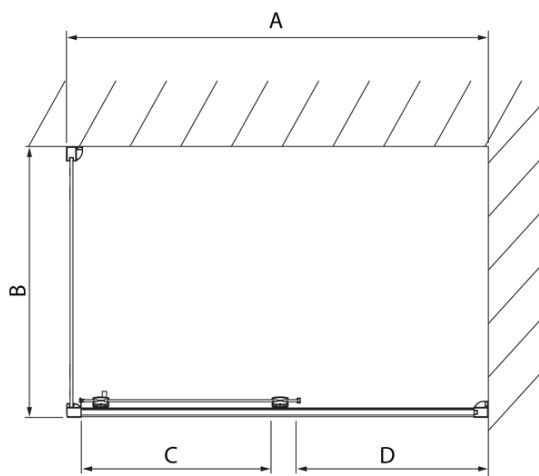

## Rozměry

**Šířka:** 1200 mm  
**Výška:** 2000 mm

## Parametry

**Barva profilu:** Chrom - Leštěný hliník  
**Tvar:** Dveře do niky  
**Typ otevírání:** Posuvné  
**Směr otevírání:** Univerzální  
**Šířka vstupu:** 475 mm  
**Typ výplně:** Čiré sklo  
**Úprava skla:** Antidrop  
**Tloušťka skla:** 8 mm  
**Instalační šířka od:** 1170 mm  
**Instalační šířka do:** 1210 mm  
**Vlastnosti:** Rámové provedení  
**Hmotnost / ks:** 46.03 kg  
**Balení:** 1 ks  
**Záruka:** 2 roky

Technický list

Model	A	B	C
DL1015	970-1010	375	~437
DL1115	1070-1110	425	~487
DL1215	1170-1210	475	~537
DL1315	1270-1310	525	~587
DL1415	1370-1410	575	~637

Model	A	C	D
DL1015	970-1010	375	~437
DL1115	1070-1110	425	~487
DL1215	1170-1210	475	~537
DL1315	1270-1310	525	~587
DL1415	1370-1410	575	~637