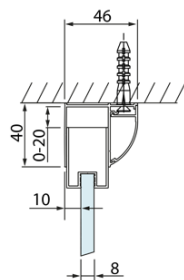

## Rozměry

**Šířka:** 1200 mm  
**Výška:** 2000 mm

## Parametry

**Barva profilu:** Chrom - Leštěný hliník  
**Tvar:** Dveře do niky  
**Typ otevírání:** Posuvné  
**Směr otevírání:** Univerzální  
**Šířka vstupu:** 475 mm  
**Typ výplně:** Čiré sklo  
**Úprava skla:** Antidrop  
**Tloušťka skla:** 8 mm  
**Instalační šířka od:** 1170 mm  
**Instalační šířka do:** 1210 mm  
**Vlastnosti:** Rámové provedení  
**Hmotnost / ks:** 46.03 kg  
**Balení:** 1 ks  
**Záruka:** 2 roky

Technický list

Model	A	B	C
DL1015	970-1010	375	~437
DL1115	1070-1110	425	~487
DL1215	1170-1210	475	~537
DL1315	1270-1310	525	~587
DL1415	1370-1410	575	~637

Model	A	C	D
DL1015	970-1010	375	~437
DL1115	1070-1110	425	~487
DL1215	1170-1210	475	~537
DL1315	1270-1310	525	~587
DL1415	1370-1410	575	~637