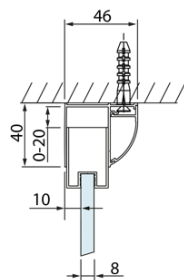

Objednací kód: DL1215

Základní informace

Značka: Polysan
Série: LUCIS LINE

Rozměry

Šířka: 1200 mm
Výška: 2000 mm

Parametry

Barva profilu: Chrom
Tvar: Dveře do niky
Typ otevírání: Posuvné
Směr otevírání: Univerzální
Šířka vstupu: 475 mm
Typ výplně: Čiré sklo
Úprava skla: Antidrop
Tloušťka skla: 8 mm
Instalační šířka od: 1170 mm
Instalační šířka do: 1210 mm
Vlastnosti: Rámové provedení
Hmotnost / ks: 46.03 kg
Balení: 1 ks
Záruka: 2 roky

Technický list

Model	A	B	C
DL1015	970-1010	375	~437
DL1115	1070-1110	425	~487
DL1215	1170-1210	475	~537
DL1315	1270-1310	525	~587
DL1415	1370-1410	575	~637

Model	A	C	D
DL1015	970-1010	375	~437
DL1115	1070-1110	425	~487
DL1215	1170-1210	475	~537
DL1315	1270-1310	525	~587
DL1415	1370-1410	575	~637

Model	B
DL3215	670-690
DL3315	770-790
DL3415	870-890
DL3515	970-990