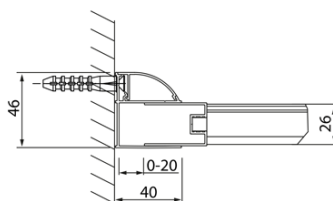

Objednací kód: DL1015

Základní informace

Značka: Polysan
Série: LUCIS LINE

Rozměry

Šířka: 1000 mm
Výška: 2000 mm

Parametry

Barva profilu: Chrom - Leštěný hliník
Tvar: Dveře do niky
Typ otevírání: Posuvné
Směr otevírání: Univerzální
Šířka vstupu: 375 mm
Typ výplně: Čiré sklo
Úprava skla: Antidrop
Tloušťka skla: 8 mm
Instalační šířka od: 970 mm
Instalační šířka do: 1010 mm
Vlastnosti: Rámové provedení
Hmotnost / ks: 40.0 kg
Balení: 1 ks
Záruka: 2 roky

Technický list

Model	A	B	C
DL1015	970-1010	375	~437
DL1115	1070-1110	425	~487
DL1215	1170-1210	475	~537
DL1315	1270-1310	525	~587
DL1415	1370-1410	575	~637

Model	A	C	D
DL1015	970-1010	375	~437
DL1115	1070-1110	425	~487
DL1215	1170-1210	475	~537
DL1315	1270-1310	525	~587
DL1415	1370-1410	575	~637

Model	B
DL3215	670-690
DL3315	770-790
DL3415	870-890
DL3515	970-990