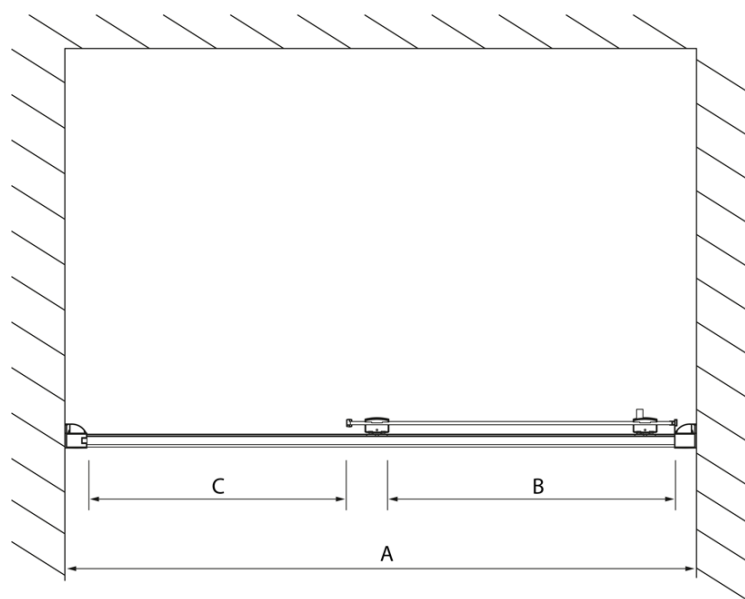

Objednací kód: DL1015

Základní informace

Značka: Polysan
Série: LUCIS LINE

Rozměry

Šířka: 1000 mm
Výška: 2000 mm

Parametry

Záruka: 2 roky
Hmotnost / ks: 40 kg
Balení: 1 ks
Barva profilu: Chrom
Tvar: Dveře do niky
Typ otevírání: Posuvné
Směr otevírání: Univerzální
Šířka vstupu: 375 mm
Typ výplně: Čiré sklo
Úprava skla: Antidrop
Tloušťka skla: 8 mm
Instalační šířka od: 970 mm
Instalační šířka do: 1010 mm
Vlastnosti: Rámové provedení
3D model: ANO

Technický list

Model	A	B	C
DL1015	970-1010	375	~437
DL1115	1070-1110	425	~487
DL1215	1170-1210	475	~537
DL1315	1270-1310	525	~587
DL1415	1370-1410	575	~637

Model	A	C	D
DL1015	970-1010	375	~437
DL1115	1070-1110	425	~487
DL1215	1170-1210	475	~537
DL1315	1270-1310	525	~587
DL1415	1370-1410	575	~637

Model	B
DL3215	670-690
DL3315	770-790
DL3415	870-890
DL3515	970-990