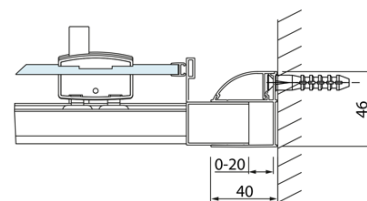

Objednací kód: DL1015

Základní informace

Značka: Polysan
Série: LUCIS LINE

Rozměry

Šířka: 1000 mm
Výška: 2000 mm

Parametry

Záruka: 2 roky
Hmotnost / ks: 40 kg
Balení: 1 ks
Barva profilu: Chrom
Tvar: Dveře do niky
Typ otevírání: Posuvné
Směr otevírání: Univerzální
Šířka vstupu: 375 mm
Typ výplně: Čiré sklo
Úprava skla: Antidrop
Tloušťka skla: 8 mm
Instalační šířka od: 970 mm
Instalační šířka do: 1010 mm
Vlastnosti: Rámové provedení
3D model: ANO

Technický list

Model	A	B	C
DL1015	970-1010	375	~437
DL1115	1070-1110	425	~487
DL1215	1170-1210	475	~537
DL1315	1270-1310	525	~587
DL1415	1370-1410	575	~637

Model	A	C	D
DL1015	970-1010	375	~437
DL1115	1070-1110	425	~487
DL1215	1170-1210	475	~537
DL1315	1270-1310	525	~587
DL1415	1370-1410	575	~637

Model	B
DL3215	670-690
DL3315	770-790
DL3415	870-890
DL3515	970-990