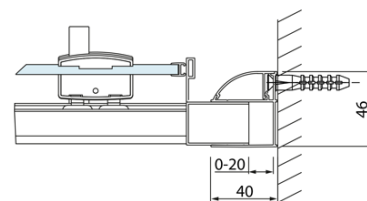

Objednací kód: DL1015

Základní informace

Značka: Polysan
Série: LUCIS LINE

Rozměry

Šířka: 1000 mm
Výška: 2000 mm

Parametry

Barva profilu: Chrom - Leštěný hliník
Tvar: Dveře do niky
Typ otevírání: Posuvné
Směr otevírání: Univerzální
Šířka vstupu: 375 mm
Typ výplně: Čiré sklo
Úprava skla: Antidrop
Tloušťka skla: 8 mm
Instalační šířka od: 970 mm
Instalační šířka do: 1010 mm
Vlastnosti: Rámové provedení
Hmotnost / ks: 40.0 kg
Balení: 1 ks
Záruka: 2 roky

Technický list

Model	A	B	C
DL1015	970-1010	375	~437
DL1115	1070-1110	425	~487
DL1215	1170-1210	475	~537
DL1315	1270-1310	525	~587
DL1415	1370-1410	575	~637

Model	A	C	D
DL1015	970-1010	375	~437
DL1115	1070-1110	425	~487
DL1215	1170-1210	475	~537
DL1315	1270-1310	525	~587
DL1415	1370-1410	575	~637

Model	B
DL3215	670-690
DL3315	770-790
DL3415	870-890
DL3515	970-990