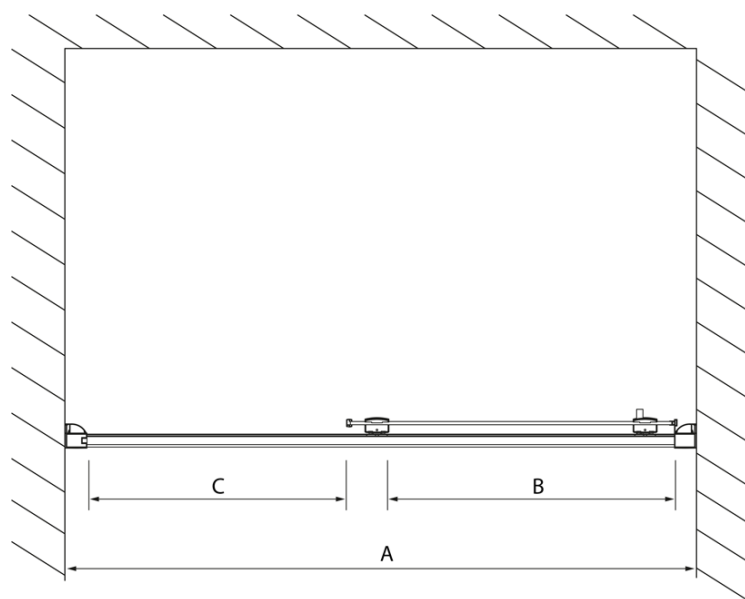

Objednací kód: DL1015

Základní informace

Značka: Polysan
Série: LUCIS LINE

Rozměry

Šířka: 1000 mm
Výška: 2000 mm

Parametry

Barva profilu: Chrom - Leštěný hliník
Tvar: Dveře do niky
Typ otevírání: Posuvné
Směr otevírání: Univerzální
Šířka vstupu: 375 mm
Typ výplně: Čiré sklo
Úprava skla: Antidrop
Tloušťka skla: 8 mm
Instalační šířka od: 970 mm
Instalační šířka do: 1010 mm
Vlastnosti: Rámové provedení
Hmotnost / ks: 40.0 kg
Balení: 1 ks
Záruka: 2 roky

Technický list

Model	A	B	C
DL1015	970-1010	375	~437
DL1115	1070-1110	425	~487
DL1215	1170-1210	475	~537
DL1315	1270-1310	525	~587
DL1415	1370-1410	575	~637

Model	A	C	D
DL1015	970-1010	375	~437
DL1115	1070-1110	425	~487
DL1215	1170-1210	475	~537
DL1315	1270-1310	525	~587
DL1415	1370-1410	575	~637

Model	B
DL3215	670-690
DL3315	770-790
DL3415	870-890
DL3515	970-990