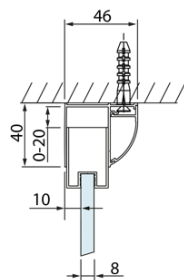

Objednací kód: DL1015

Základní informace

Značka: Polysan
Série: LUCIS LINE

Rozměry

Šířka: 1000 mm
Výška: 2000 mm

Parametry

Záruka: 2 roky
Hmotnost / ks: 40 kg
Balení: 1 ks
Barva profilu: Chrom
Tvar: Dveře do niky
Typ otevírání: Posuvné
Směr otevírání: Univerzální
Šířka vstupu: 375 mm
Typ výplně: Čiré sklo
Úprava skla: Antidrop
Tloušťka skla: 8 mm
Instalační šířka od: 970 mm
Instalační šířka do: 1010 mm
Vlastnosti: Rámové provedení
3D model: ANO

Technický list

Model	A	B	C
DL1015	970-1010	375	~437
DL1115	1070-1110	425	~487
DL1215	1170-1210	475	~537
DL1315	1270-1310	525	~587
DL1415	1370-1410	575	~637

Model	A	C	D
DL1015	970-1010	375	~437
DL1115	1070-1110	425	~487
DL1215	1170-1210	475	~537
DL1315	1270-1310	525	~587
DL1415	1370-1410	575	~637

Model	B
DL3215	670-690
DL3315	770-790
DL3415	870-890
DL3515	970-990