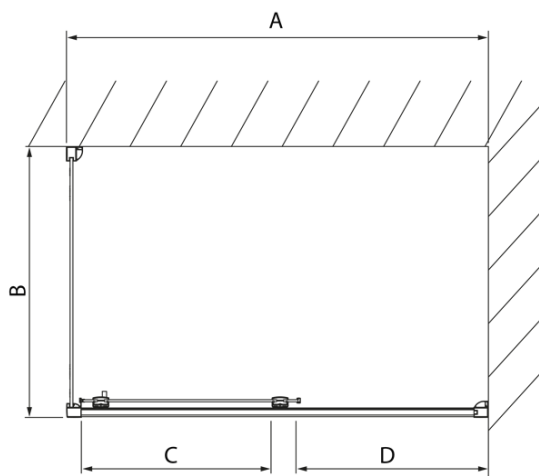

Objednací kód: DL1015

Základní informace

Značka: Polysan
Série: LUCIS LINE

Rozměry

Šířka: 1000 mm
Výška: 2000 mm

Parametry

Barva profilu: Chrom - Leštěný hliník
Tvar: Dveře do niky
Typ otevírání: Posuvné
Směr otevírání: Univerzální
Šířka vstupu: 375 mm
Typ výplně: Čiré sklo
Úprava skla: Antidrop
Tloušťka skla: 8 mm
Instalační šířka od: 970 mm
Instalační šířka do: 1010 mm
Vlastnosti: Rámové provedení
Hmotnost / ks: 40.0 kg
Balení: 1 ks
Záruka: 2 roky

Technický list

Model	A	B	C
DL1015	970-1010	375	~437
DL1115	1070-1110	425	~487
DL1215	1170-1210	475	~537
DL1315	1270-1310	525	~587
DL1415	1370-1410	575	~637

Model	A	C	D
DL1015	970-1010	375	~437
DL1115	1070-1110	425	~487
DL1215	1170-1210	475	~537
DL1315	1270-1310	525	~587
DL1415	1370-1410	575	~637

Model	B
DL3215	670-690
DL3315	770-790
DL3415	870-890
DL3515	970-990