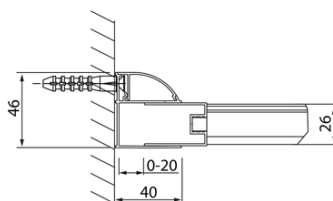

Objednací kód: DL1015

Základní informace

Značka: Polysan
Série: LUCIS LINE

Rozměry

Šířka: 1000 mm
Výška: 2000 mm

Parametry

Záruka: 2 roky
Hmotnost / ks: 40 kg
Balení: 1 ks
Barva profilu: Chrom
Tvar: Dveře do niky
Typ otevírání: Posuvné
Směr otevírání: Univerzální
Šířka vstupu: 375 mm
Typ výplně: Čiré sklo
Úprava skla: Antidrop
Tloušťka skla: 8 mm
Instalační šířka od: 970 mm
Instalační šířka do: 1010 mm
Vlastnosti: Rámové provedení
3D model: ANO

Technický list

Model	A	B	C
DL1015	970-1010	375	~437
DL1115	1070-1110	425	~487
DL1215	1170-1210	475	~537
DL1315	1270-1310	525	~587
DL1415	1370-1410	575	~637

Model	A	C	D
DL1015	970-1010	375	~437
DL1115	1070-1110	425	~487
DL1215	1170-1210	475	~537
DL1315	1270-1310	525	~587
DL1415	1370-1410	575	~637

Model	B
DL3215	670-690
DL3315	770-790
DL3415	870-890
DL3515	970-990