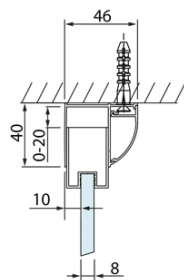

Objednací kód: DL1015

Základní informace

Značka: Polysan
Série: LUCIS LINE

Rozměry

Šířka: 1000 mm
Výška: 2000 mm

Parametry

Barva profilu: Chrom - Leštěný hliník
Tvar: Dveře do niky
Typ otevírání: Posuvné
Směr otevírání: Univerzální
Šířka vstupu: 375 mm
Typ výplně: Čiré sklo
Úprava skla: Antidrop
Tloušťka skla: 8 mm
Instalační šířka od: 970 mm
Instalační šířka do: 1010 mm
Vlastnosti: Rámové provedení
Hmotnost / ks: 40.0 kg
Balení: 1 ks
Záruka: 2 roky

Technický list

Model	A	B	C
DL1015	970-1010	375	~437
DL1115	1070-1110	425	~487
DL1215	1170-1210	475	~537
DL1315	1270-1310	525	~587
DL1415	1370-1410	575	~637

Model	A	C	D
DL1015	970-1010	375	~437
DL1115	1070-1110	425	~487
DL1215	1170-1210	475	~537
DL1315	1270-1310	525	~587
DL1415	1370-1410	575	~637

Model	B
DL3215	670-690
DL3315	770-790
DL3415	870-890
DL3515	970-990