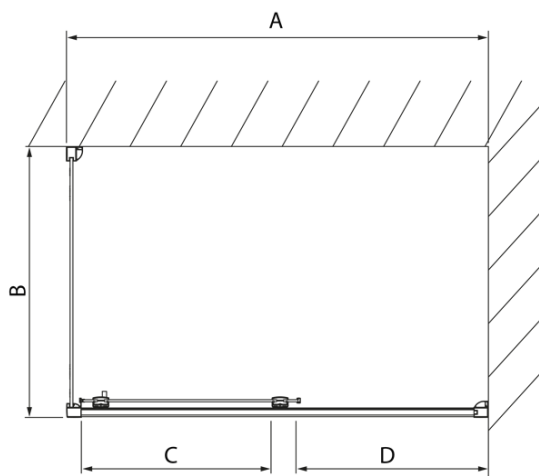

Objednací kód: DL1015

Základní informace

Značka: Polysan
Série: LUCIS LINE

Rozměry

Šířka: 1000 mm
Výška: 2000 mm

Parametry

Záruka: 2 roky
Hmotnost / ks: 40 kg
Balení: 1 ks
Barva profilu: Chrom
Tvar: Dveře do niky
Typ otevírání: Posuvné
Směr otevírání: Univerzální
Šířka vstupu: 375 mm
Typ výplně: Čiré sklo
Úprava skla: Antidrop
Tloušťka skla: 8 mm
Instalační šířka od: 970 mm
Instalační šířka do: 1010 mm
Vlastnosti: Rámové provedení
3D model: ANO

Technický list

Model	A	B	C
DL1015	970-1010	375	~437
DL1115	1070-1110	425	~487
DL1215	1170-1210	475	~537
DL1315	1270-1310	525	~587
DL1415	1370-1410	575	~637

Model	A	C	D
DL1015	970-1010	375	~437
DL1115	1070-1110	425	~487
DL1215	1170-1210	475	~537
DL1315	1270-1310	525	~587
DL1415	1370-1410	575	~637

Model	B
DL3215	670-690
DL3315	770-790
DL3415	870-890
DL3515	970-990