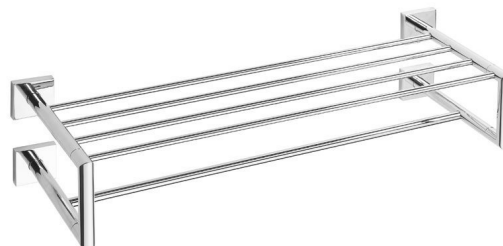

X-SQUARE polička na ručníky dvojité s hrazdou
600x160x225mm, chrom

Objednací kód: XQ412

Základní informace

Značka: Sapho
Série: X-SQUARE

Rozměry

Délka: 620 mm
Šířka: 620 mm
Výška: 160 mm
Hloubka: 225 mm

Parametry

Barva: Chrom
Materiál: Mosaz
Tvar: Hranaté
Druh: Držák ručníků s polici
Instalace: Vrtání
Hmotnost / ks: 1.343 kg
Balení: 1 ks
Záruka: 10 let

X-SQUARE polička na ručníky dvojité s hrazdou
600x160x225mm, chrom