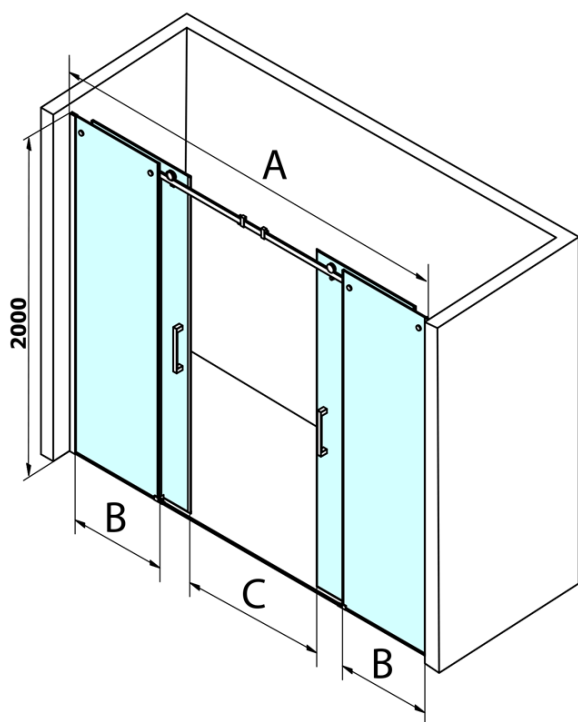

Objednací kód: GD4810

Základní informace

Značka: Gelco
Série: DRAGON

Rozměry

Šířka: 1800 mm
Výška: 2000 mm

Parametry

Barva profilu: Chrom - Leštěný hliník
Tvar: Dveře do niky
Typ otevírání: Posuvné
Šířka vstupu: 665 mm
Typ výplně: Čiré sklo
Úprava skla: Coated glass
Tloušťka skla: 8 mm
Instalační šířka od: 1780 mm
Instalační šířka do: 1820 mm
Vlastnosti: Bezrámové provedení
Hmotnost / ks: 83.257 kg
Balení: 2 ks
Záruka: 3 roky

Náhradní díly

Spodní těsnění na dveře, sklo 8mm, 1000mm (Objednací kód: NDGD02)

DRAGON madlo, chrom, pár (Objednací kód: NDGD-MADLO)

ALTIS/ROLLS/DRAGON sada krytek šroubů (Objednací kód: NDAL03)

Set svislých těsnění pro sklo 8/8mm, 2000mm (2ks) (Objednací kód: NDGD01)

Přetoková lišta (1000mm) včetně koncovek, chrom (Objednací kód: NDAL05)

Set magnetických těsnění 45° pro sklo 8/8mm, 2000mm (2ks) (Objednací kód: NDTL04)

DRAGON montážní sada (Objednací kód: NDGD04)

Technický list