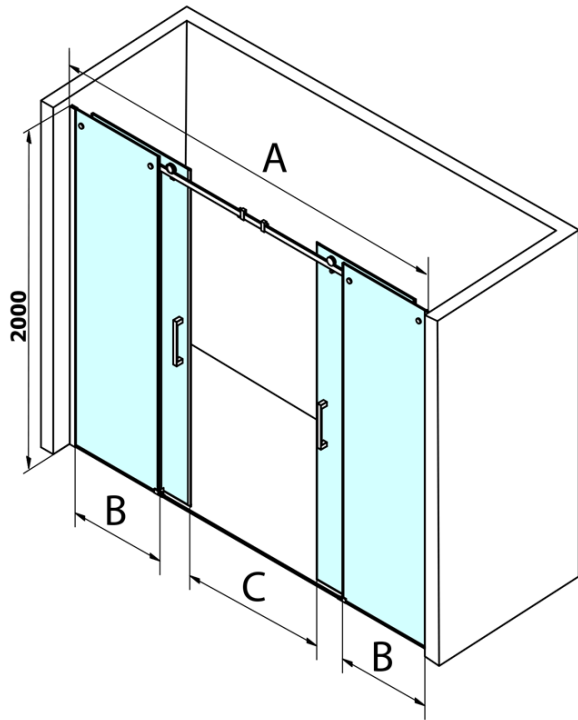

Objednací kód: GD4810

Základní informace

Značka: Gelco
Série: DRAGON

Rozměry

Šířka: 1800 mm
Výška: 2000 mm

Parametry

Barva profilu: Chrom - Leštěný hliník
Tvar: Dveře do niky
Typ otevírání: Posuvné
Šířka vstupu: 665 mm
Typ výplně: Čiré sklo
Úprava skla: Coated glass
Tloušťka skla: 8 mm
Instalační šířka od: 1780 mm
Instalační šířka do: 1820 mm
Vlastnosti: Bezrámové provedení
Hmotnost / ks: 83.257 kg
Balení: 2 ks
Záruka: 3 roky

Náhradní díly

Spodní těsnění na dveře, sklo 8mm, 1000mm (Objednací kód: NDGD02)

DRAGON madlo, chrom, pár (Objednací kód: NDGD-MADLO)

ALTIS/ROLLS/DRAGON sada krytek šroubů (Objednací kód: NDAL03)

Set svislých těsnění pro sklo 8/8mm, 2000mm (Objednací kód: NDGD01)

Set magnetických těsnění 45° pro sklo 8/8mm, 2000mm (Objednací kód: NDTL04)

DRAGON montážní sada (Objednací kód: NDGD04)

Technický list

MODEL	A	B	C
GD4870	1680-1720	430	665
GD4810	1780-1820	480	665