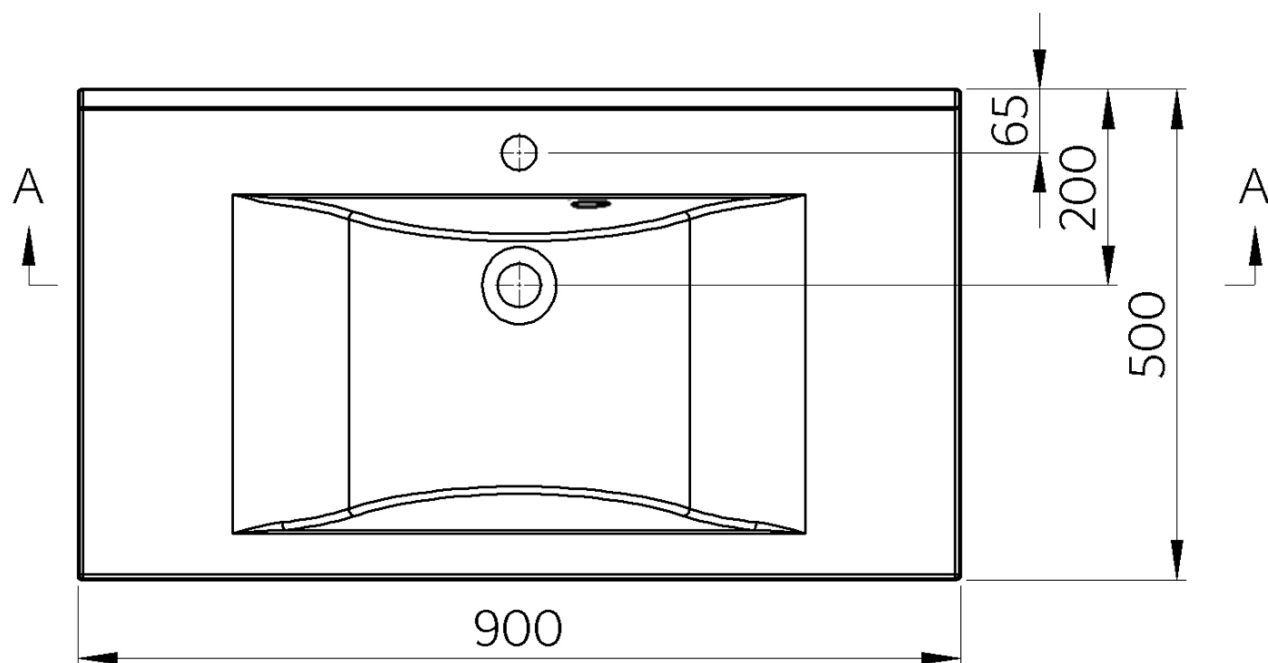

**Objednací kód:** 68091

**Základní informace**

**Značka:** Sapho  
**Série:** FLAVIA

**Rozměry**

**Šířka:** 900 mm  
**Hloubka:** 500 mm

**Parametry**

**Barva:** Bílá  
**Materiál:** Litý mramor  
**Instalace:** Nástěnná-konzole  
**Typ umyvadla:** Klasické umyvadlo  
**Otvor pro baterii:** 1 otvor  
**Přepad:** ANO  
**Tvar:** Obdélník  
**Balení obsahuje:** Přepadová souprava  
**Hmotnost / ks:** 21.07 kg  
**Balení:** 1 ks  
**Záruka:** 2 roky

**Doporučujeme přikoupit**

2 ks Podpěrná konzole 490x150x25mm, chrom, 1 ks (Objednací kód: 30390)

**Náhradní díly**

Externí přepadová souprava pro umyvadla z litého mramoru (Objednací kód: ND3032)

Technický list