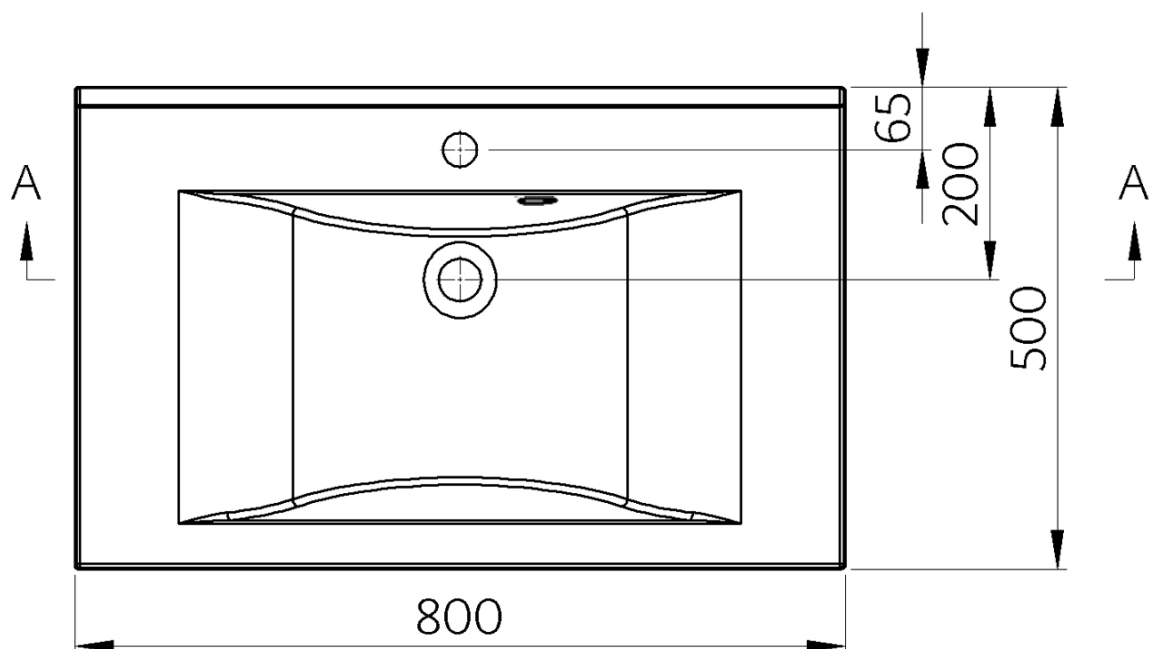

Objednací kód: 68081

Základní informace

Značka: Sapho
Série: FLAVIA

Rozměry

Šířka: 800 mm
Hloubka: 500 mm

Parametry

Barva: Bílá
Materiál: Litý mramor
Instalace: Nástěnná-konzole
Typ umyvadla: Klasické umyvadlo
Otvor pro baterii: 1 otvor
Přepad: ANO
Tvar: Obdélník
Balení obsahuje: Přepadová souprava
Hmotnost / ks: 18.46 kg
Balení: 1 ks
Záruka: 2 roky

Doporučujeme přikoupit

2 ks Podpěrná konzole 490x150x25 mm, chrom, 1 ks (Objednací kód: 30390)

Náhradní díly

Externí přepadová souprava pro umyvadla z litého mramoru (Objednací kód: ND3032)

Technický list