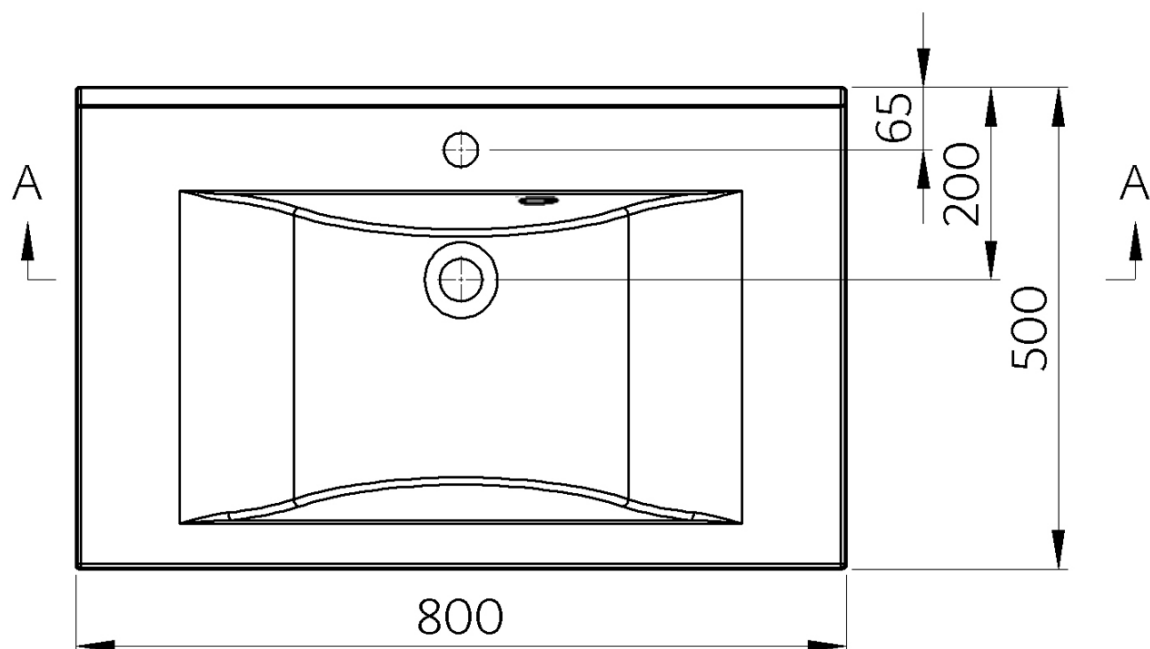

Objednací kód: 68081

Základní informace

Značka: Sapho
Série: FLAVIA

Rozměry

Šířka: 800 mm
Hloubka: 500 mm

Parametry

Barva: Bílá
Materiál: Litý mramor
Instalace: Nástěnná-konzole
Typ umyvadla: Klasické umyvadlo
Otvor pro baterii: 1 otvor
Přepad: ANO
Tvar: Obdélník
Balení obsahuje: Přepadová souprava
Hmotnost / ks: 18.46 kg
Balení: 1 ks
Záruka: 2 roky

Doporučujeme přikoupit

2 ks Podpěrná konzole 490x150x25mm, chrom, 1 ks (Objednací kód: 30390)

Náhradní díly

Externí přepadová souprava pro umyvadla z litého mramoru (Objednací kód: ND3032)

Technický list

A-A