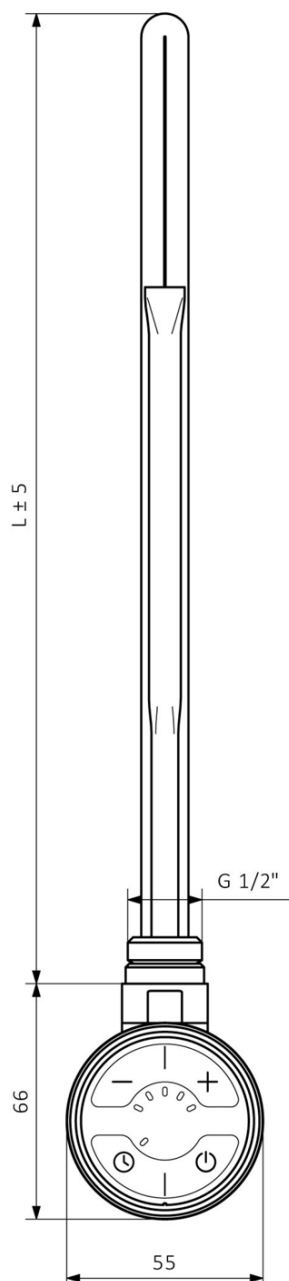

Objednací kód: MOA-C-600

Základní informace

Značka: Sapho

Série: MOA

Parametry

Barva: Chrom

Výkon: 600 W

Stupeň krytí: IPx5

Výbava: Termostat

Hmotnost / ks: 0.71 kg

Balení: 1 ks

Záruka: 2 roky

Technický list

MOA	
Výkon (W)	Délka L (mm)
200	275
300	300
400	335
600	365
800	475