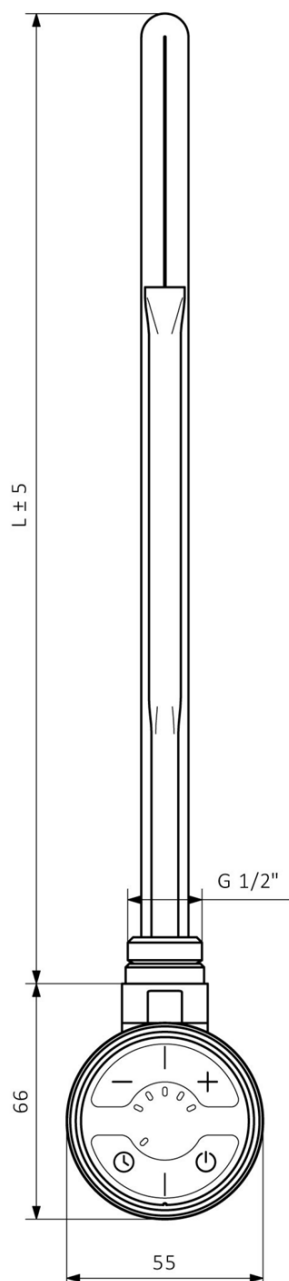

Objednací kód: MOA-C-600

**Základní informace**

Značka: Sapho

Série: MOA

**Parametry**

Záruka: 2 roky

Hmotnost / ks: 0.71 kg

Balení: 1 ks

Barva: Chrom

Výkon: 600 W

Stupeň krytí: IPx5

Výbava: Termostat

## Technický list

MOA	
Výkon (W)	Délka L (mm)
200	275
300	300
400	335
600	365
800	475