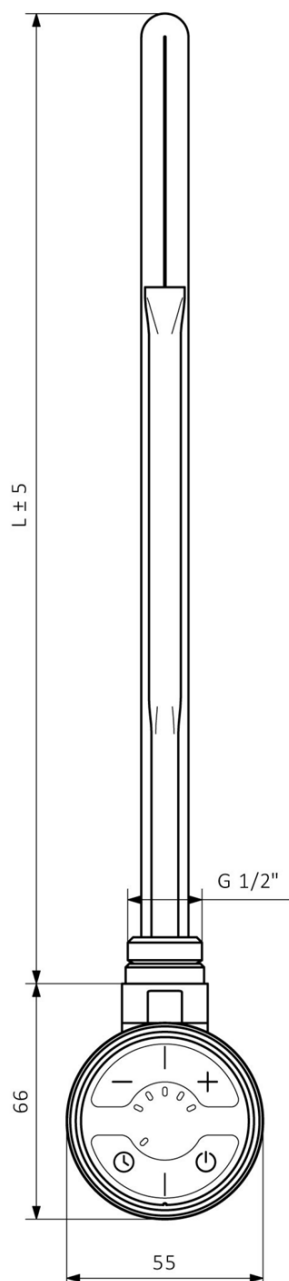

Objednací kód: MOA-C-200

Základní informace

Značka: Sapho

Série: MOA

Parametry

Záruka: 2 roky

Hmotnost / ks: 0.68 kg

Balení: 1 ks

Barva: Chrom

Výkon: 200 W

Stupeň krytí: IPx5

Výbava: Termostat

Technický list

MOA	
Výkon (W)	Délka L (mm)
200	275
300	300
400	335
600	365
800	475