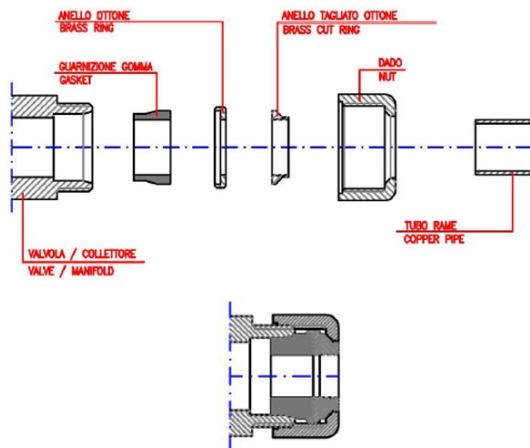

Objednací kód: CP6515

Základní informace

Značka: Sapho

Parametry

Záruka: 2 roky

Hmotnost / pár: 0.09 kg

Balení: 1 ks

Barva: Broušený nerez

Technický list

<i>Codice</i> <i>Code</i>	<i>Misura</i> <i>Size</i>	<i>Attacco</i> <i>Connection</i>
	15	24-19