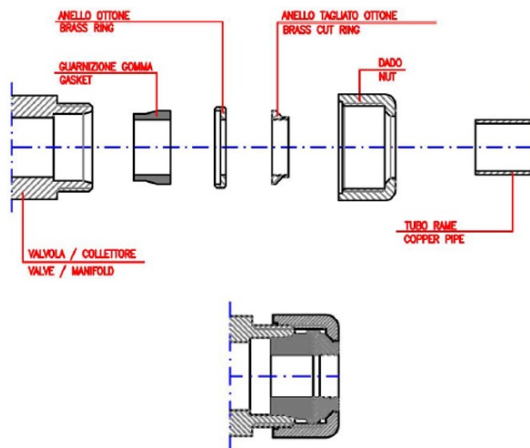

Objednací kód: CP6515

Základní informace

Značka: Sapho

Parametry

Barva: Broušený nerez

Hmotnost / pár: 0.09 kg

Balení: 1 ks

Záruka: 2 roky

Technický list

| <i>Codice</i> <i>Code</i> | <i>Misura</i> <i>Size</i> | <i>Attacco</i> <i>Connection</i> |
|------------------------------|------------------------------|-------------------------------------|
| | 15 | 24-19 |