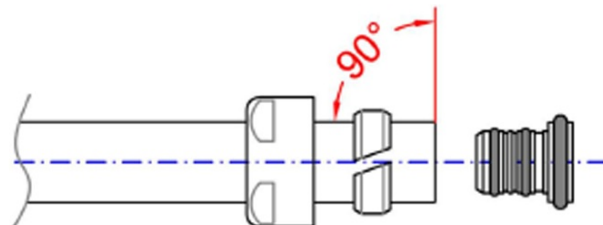

## Parametry

**Záruka:** 2 roky

**Hmotnost / pár:** 0.11 kg

**Balení:** 1 ks

**Barva:** Chrom

Technický list

<i>Codice</i> <i>Code</i>	<i>Misura</i> <i>Size</i>	<i>Attacco</i> <i>Connection</i>	<i>Coppia di serraggio</i> <i>Tightening torque</i>
	16x2	24-19	da 25 a 35 Nm