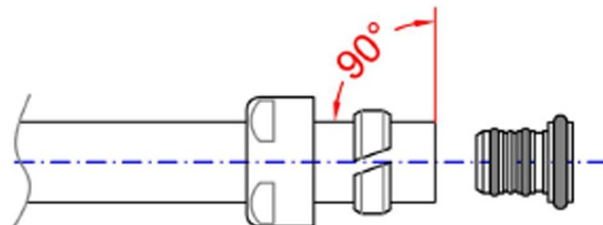

Svěrné šroubení pro Alupex 16mm, chrom

Objednací kód: CP6020

Základní informace

Značka: Sapho

Parametry

Barva: Chrom

Hmotnost / pár: 0.11 kg

Balení: 1 ks

Záruka: 2 roky

Technický list

<i>Codice</i> <i>Code</i>	<i>Misura</i> <i>Size</i>	<i>Attacco</i> <i>Connection</i>	<i>Coppia di serraggio</i> <i>Tightening torque</i>
	16x2	24-19	da 25 a 35 Nm