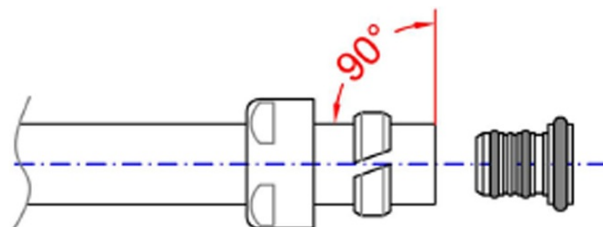

Objednací kód: CP6020

Základní informace

Značka: Sapho

Parametry

Barva: Chrom

Hmotnost / pár: 0.11 kg

Balení: 1 ks

Záruka: 2 roky

Technický list

<i>Codice</i> <i>Code</i>	<i>Misura</i> <i>Size</i>	<i>Attacco</i> <i>Connection</i>	<i>Coppia di serraggio</i> <i>Tightening torque</i>
	16x2	24-19	da 25 a 35 Nm