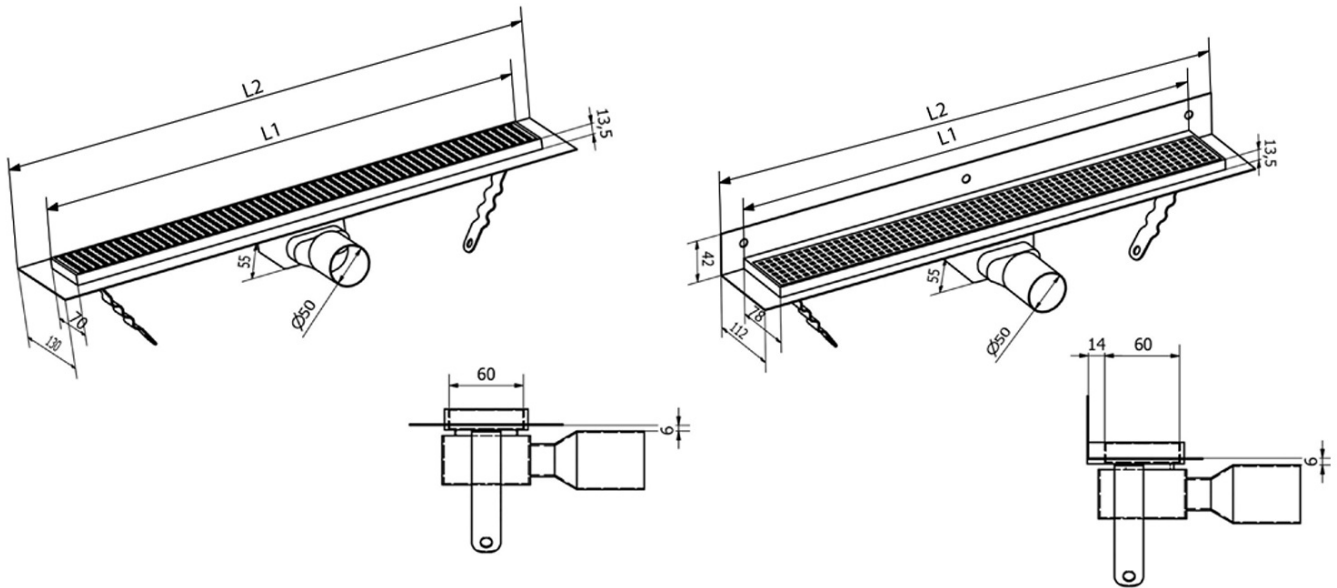

## Rozměry

Délka: 1250 mm  
Šířka: 130 mm  
Výška: 55 mm

## Parametry

Záruka: 2 roky  
Hmotnost / ks: 3.525 kg  
Balení: 1 ks  
Barva: Nerez  
Materiál: Nerez  
Instalace: Do prostoru - pro dlaždice  
Průměr odpadu: 50 mm  
Délka sprchového kanálku od: 1250 mm  
Délka sprchového kanálku do: 1250 mm  
Průtok: 42 l/min

## Technický list

Instalační rozměry							
L1 (mm)	590	690	790	890	990	1 090	1 190
L2 (mm)	650	750	850	950	1 050	1 150	1 250