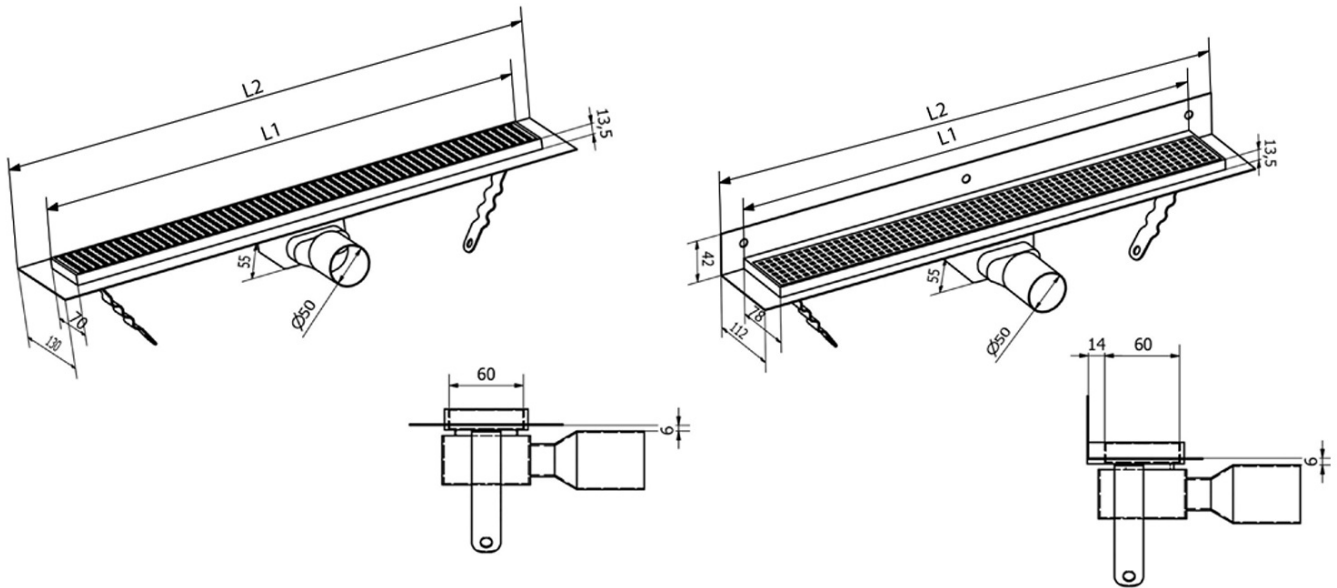

MANUS PIASTRA nerezový podlahový žlab s roštem pro dlažbu, L-650, DN50

Objednací kód: GMP82

Základní informace

Značka: Gelco
Série: MANUS

Rozměry

Délka: 650 mm
Šířka: 130 mm
Výška: 55 mm

Parametry

Záruka: 2 roky
Hmotnost / ks: 2.08 kg
Balení: 1 ks
Barva: Nerez
Materiál: Nerez
Instalace: Do prostoru - pro dlaždice
Průměr odpadu: 50 mm
Délka sprchového kanálku od: 650 mm
Délka sprchového kanálku do: 650 mm
Průtok: 42 l/min

Náhradní díly

MANUS gumové těsnění O- kroužek (Objednací kód: NDGM1)
MANUS sifon k podlahovým žlabům (Objednací kód: NDGM2)
MANUS - pryžový špuntík (Objednací kód: NDGM3)

Technický list

Instalační rozměry							
L1 (mm)	590	690	790	890	990	1 090	1 190
L2 (mm)	650	750	850	950	1 050	1 150	1 250