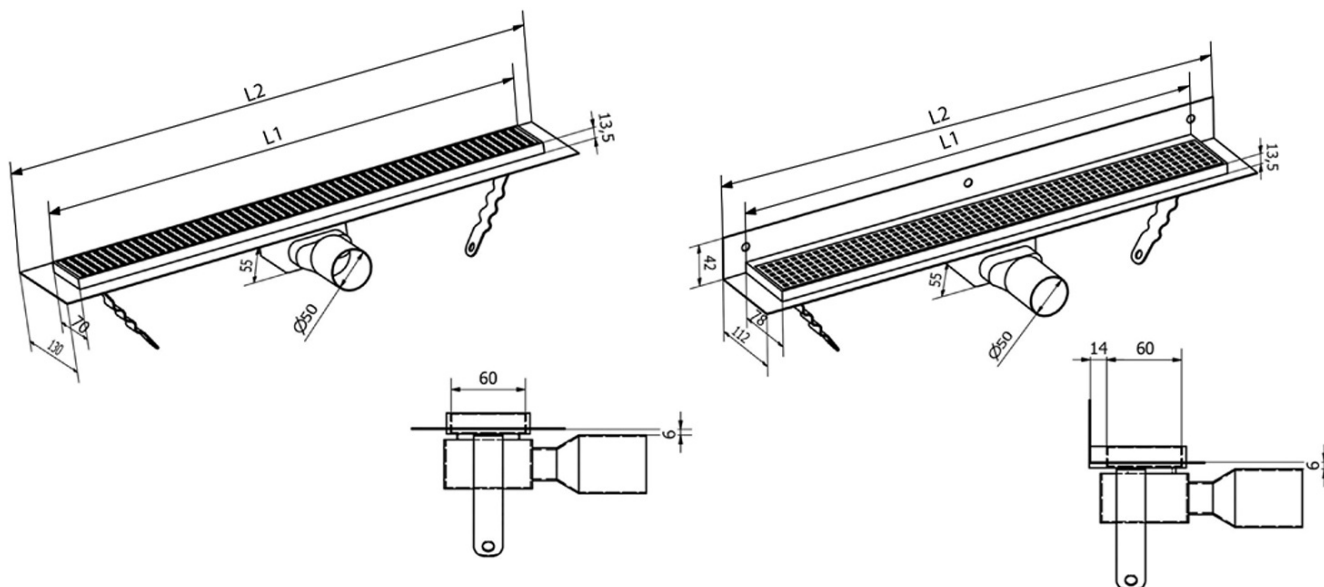

MANUS PIASTRA nerezový podlahový žlab s roštem pro dlažbu, L-850, DN50

Objednací kód: GMP84

Základní informace

Značka: Gelco
Série: MANUS

Rozměry

Délka: 850 mm
Šířka: 130 mm
Výška: 55 mm

Parametry

Záruka: 2 roky
Hmotnost / ks: 2.56 kg
Balení: 1 ks
Barva: Nerez
Materiál: Nerez
Instalace: Do prostoru - pro dlaždice
Průměr odpadu: 50 mm
Délka sprchového kanálku od: 850 mm
Délka sprchového kanálku do: 850 mm
Průtok: 42 l/min

Náhradní díly

MANUS gumové těsnění O- kroužek (Objednací kód: NDGM1)
MANUS sifon k podlahovým žlabům (Objednací kód: NDGM2)
MANUS - pryžový špuntík (Objednací kód: NDGM3)

Technický list

Instalační rozměry

L1 (mm)	590	690	790	890	990	1 090	1 190
L2 (mm)	650	750	850	950	1 050	1 150	1 250