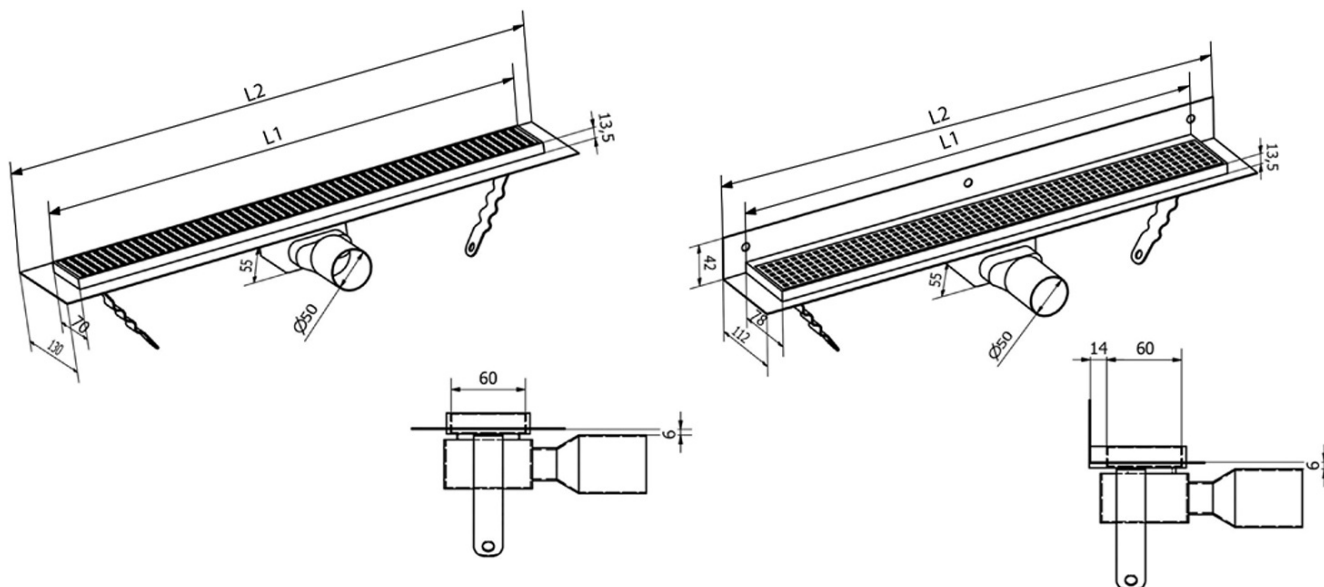

## Rozměry

Délka: 1050 mm  
Šířka: 130 mm  
Výška: 55 mm

## Parametry

Záruka: 2 roky  
Hmotnost / ks: 3.05 kg  
Balení: 1 ks  
Barva: Nerez  
Materiál: Nerez  
Instalace: Do prostoru - rošt  
Průměr odpadu: 50 mm  
Délka sprchového kanálku od: 1050 mm  
Délka sprchového kanálku do: 1050 mm  
Průtok: 42 l/min

## Náhradní díly

MANUS gumové těsnění O- kroužek (Objednací kód: NDGM1)  
MANUS sifon k podlahovým žlabům (Objednací kód: NDGM2)  
MANUS - pryžový špuntík (Objednací kód: NDGM3)

Technický list

Instalační rozměry							
L1 (mm)	590	690	790	890	990	1 090	1 190
L2 (mm)	650	750	850	950	1 050	1 150	1 250