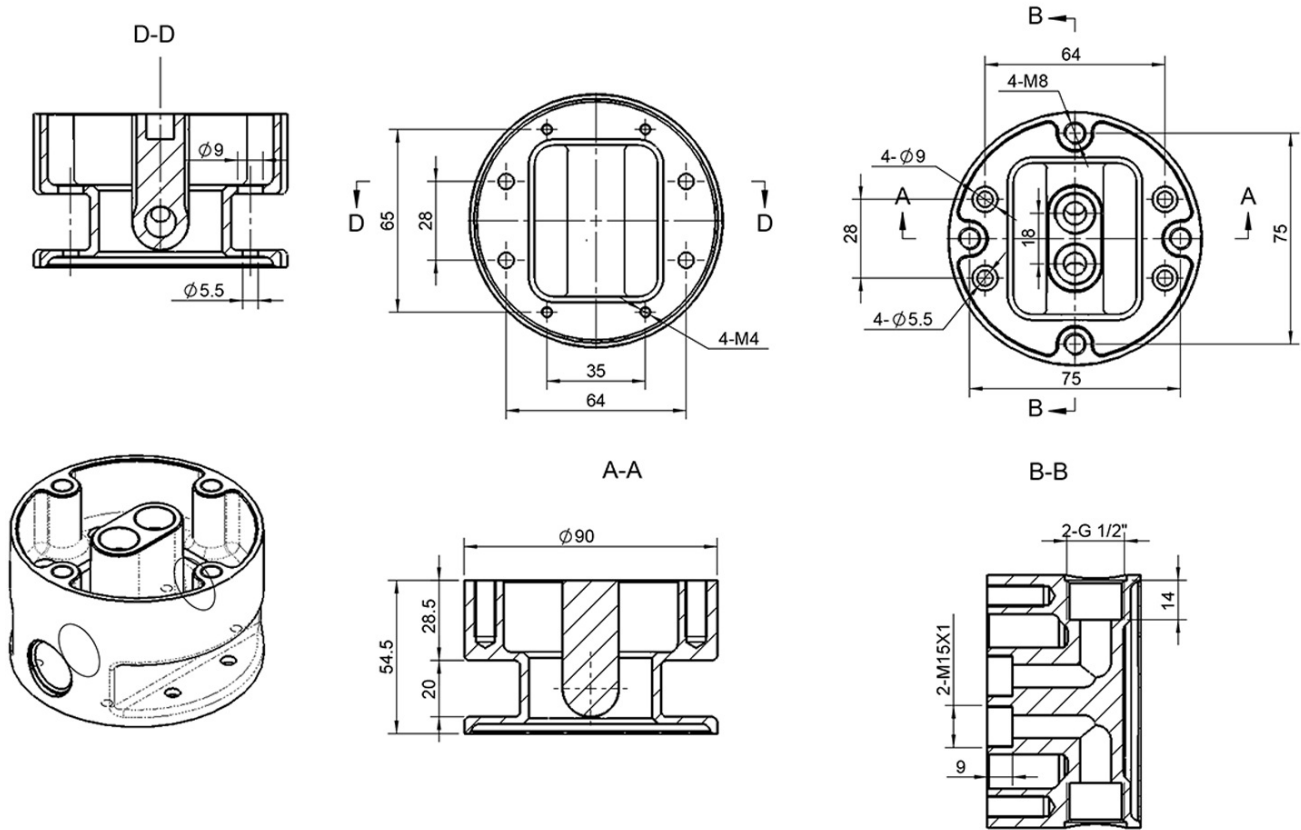

MINIMAL vanová baterie s připojením do podlahy, nerez mat

Objednací kód: MI021

Základní informace

Značka: Sapho
Série: MINIMAL

Rozměry

Šířka: 50 mm
Výška: 1013 mm
Hloubka: 246 mm

Parametry

Barva: Nerez
Materiál: Nerez
Tvar: Kruhové
Instalace: Do podlahy
Druh ovládání: Progresivní kartuše
Přepínač na sprchu: Integrovaný v rukojeti
Výška výtoku: 813 mm
Hmotnost / ks: 8.68 kg
Balení: 1 ks
Záruka: 6 let

Náhradní díly

Směšovací kartuše 40mm (MI021 nový model, páčka nejde zvednout) (Objednací kód: MI21KNM)

Flexibilní nerezová hadice M10xM15, 100cm (Objednací kód: NDMI021)

Směšovací kartuše 40mm (MI021 původní model, páčka se zvedá) (Objednací kód: MI21K)

MINIMAL nerezová sprchová hadice, 150cm (Objednací kód: MI096)

MINIMAL vanová baterie s připojením do podlahy, nerez mat

Technický list

MINIMAL vanová baterie s připojením do podlahy, nerez mat