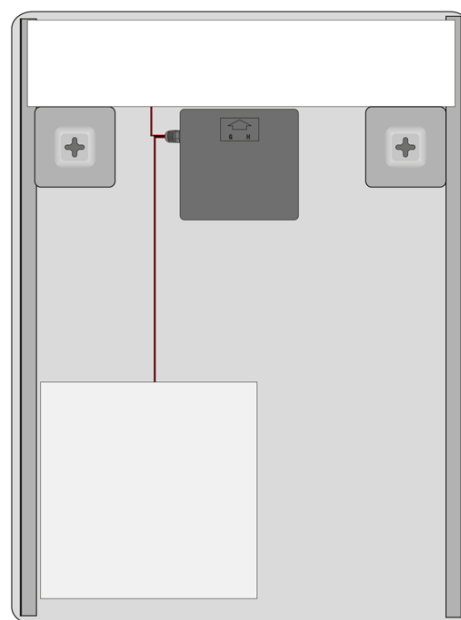

ASTRO zrcadlo s LED osvětlením 60x80cm, kosmetické zrcátko

Objednací kód: MIRL2

Základní informace

Značka: Sapho
Série: ASTRO

Rozměry

Šířka: 600 mm
Výška: 800 mm

Parametry

Záruka: 2 roky
Hmotnost / ks: 7.3 kg
Balení: 1 ks
Barva rámu: Bez rámu
Typ zrcadla: Zrcadla s kosmetickým zrcátkem, Zrcadla s osvětlením
Tvar: Obdélník
Ovládání světla: Není součástí
Stupeň krytí: IP44
Barva LED: Denní bílá (4 000 - 5 000 K)
Svítivost: 798 lm
Životnost (LED): 30000 hod.
Výbava: Ochrana proti korozi

Náhradní díly

LED driver 20W (Objednací kód: SLT20)

Technický list

DEPTH: 35mm