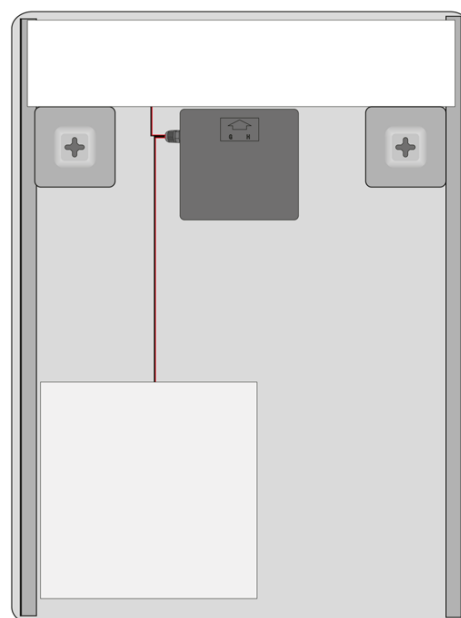

## Rozměry

Šířka: 600 mm  
Výška: 800 mm

## Parametry

Typ zrcadla: Zrcadla s kosmetickým zrcátkem, Zrcadla s osvětlením  
Tvar: Obdélník  
Ovládání světla: Není součástí  
Stupeň krytí: IP44  
Barva LED: Denní bílá (4 000 - 5 000 K)  
Svítivost: 798 lm  
Životnost (LED): 30000 hod.  
Výbava: Ochrana proti korozi  
Hmotnost / ks: 7.3 kg  
Balení: 1 ks  
Záruka: 2 roky

## Technický list

DEPTH: 35mm