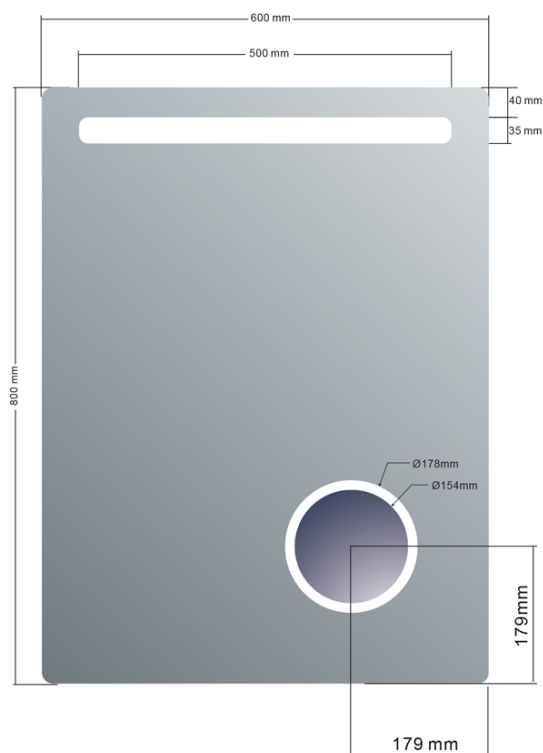

Technický list

DEPTH: 35mm