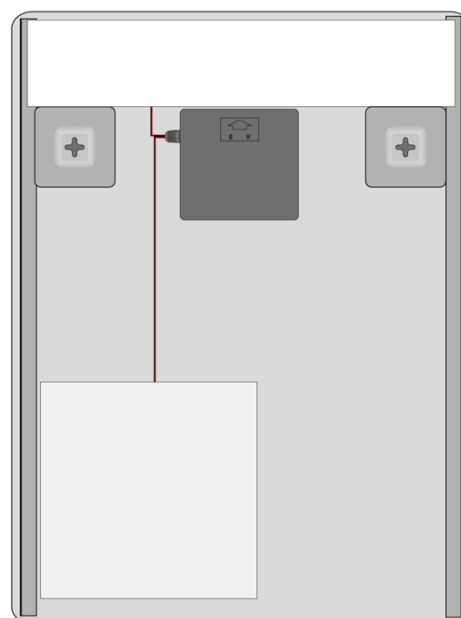

ASTRO zrcadlo s LED osvětlením 600x800mm, kosmetické zrcátko

 **SAPHO**

Objednací kód: MIRL2

Základní informace

Značka: Sapho
Série: ASTRO

Rozměry

Šířka: 600 mm
Výška: 800 mm

Parametry

Typ zrcadla: Zrcadla s kosmetickým zrcátkem, Zrcadla s osvětlením
Tvar: Obdélník
Ovládání světla: Není součástí
Stupeň krytí: IP44
Barva LED: Denní bílá (4 000 - 5 000 K)
Svítivost: 798 lm
Životnost (LED): 30000 hod.
Výbava: Ochrana proti korozi
Hmotnost / ks: 7.3 kg
Balení: 1 ks
Záruka: 2 roky

Náhradní díly

LED driver 20W (Objednací kód: SLT20)

ASTRO zrcadlo s LED osvětlením 600x800mm,
kosmetické zrcátko

Technický list

DEPTH: 35mm