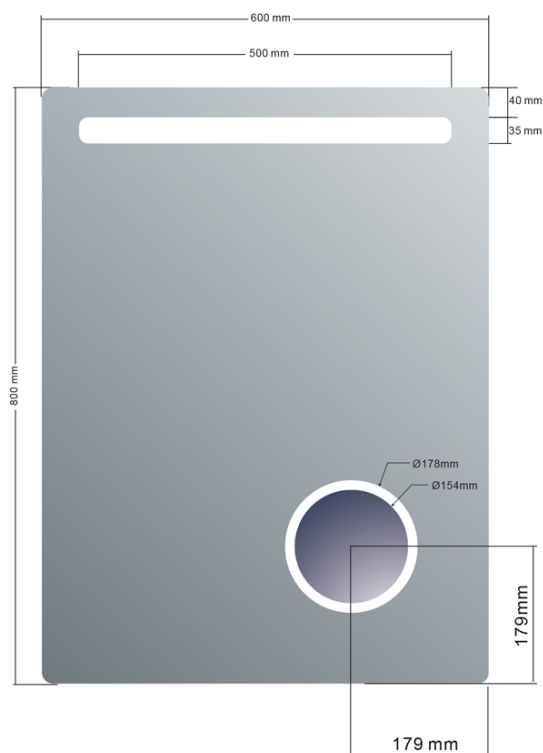

# ASTRO zrcadlo s LED osvětlením 600x800mm, kosmetické zrcátko

 **SAPHO**

Objednací kód: MIRL2

## Rozměry

Šířka: 600 mm  
Výška: 800 mm

## Parametry

Typ zrcadla: Zrcadla s kosmetickým zrcátkem, Zrcadla s osvětlením  
Tvar: Obdélník  
Ovládání světla: Není součástí  
Stupeň krytí: IP44  
Barva LED: Denní bílá (4 000 - 5 000 K)  
Svítivost: 798 lm  
Životnost (LED): 30000 hod.  
Výbava: Ochrana proti korozi  
Hmotnost / ks: 7.3 kg  
Balení: 1 ks  
Záruka: 2 roky

## Technický list

DEPTH: 35mm