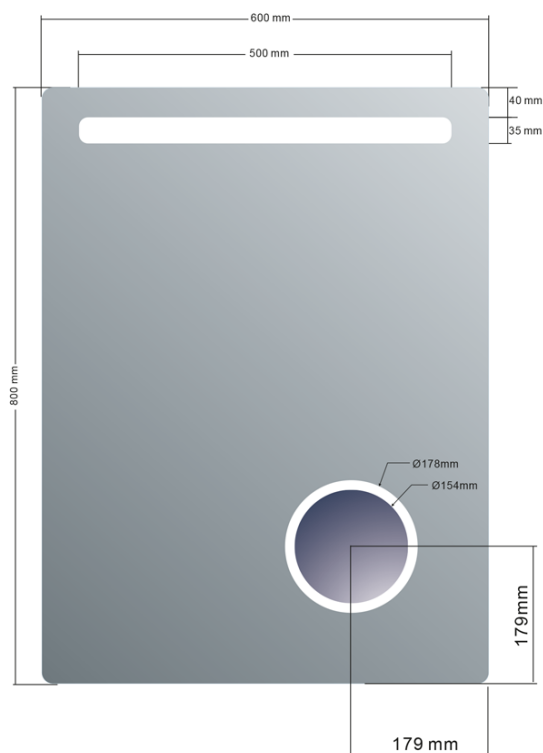

ASTRO zrcadlo s LED osvětlením 60x80cm, kosmetické zrcátko

Objednací kód: MIRL2

Základní informace

Značka: Sapho
Série: ASTRO

Rozměry

Šířka: 600 mm
Výška: 800 mm

Parametry

Záruka: 2 roky
Hmotnost / ks: 7.3 kg
Balení: 1 ks
Barva rámu: Bez rámu
Typ zrcadla: Zrcadla s kosmetickým zrcátkem, Zrcadla s osvětlením
Tvar: Obdélník
Ovládání světla: Není součástí
Stupeň krytí: IP44
Barva LED: Denní bílá (4 000 - 5 000 K)
Svítivost: 798 lm
Životnost (LED): 30000 hod.
Výbava: Ochrana proti korozi

Náhradní díly

LED driver 20W (Objednací kód: SLT20)

Technický list

DEPTH: 35mm