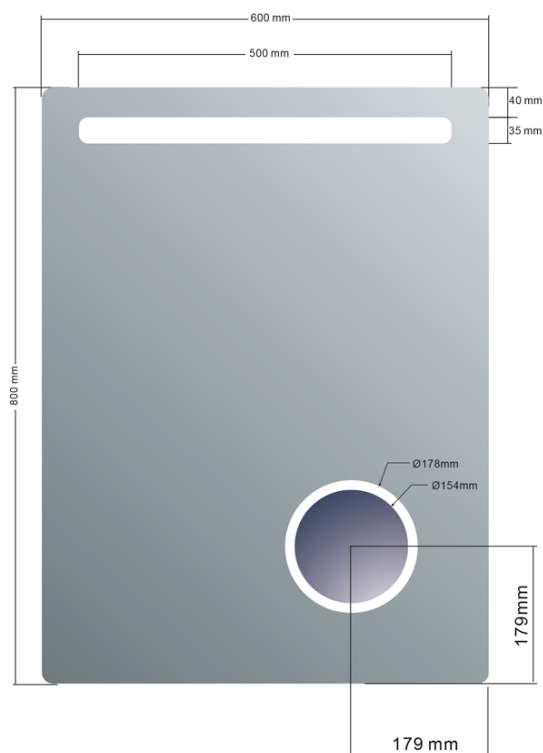

ASTRO zrcadlo s LED osvětlením 600x800mm, kosmetické zrcátko

 **SAPHO**

Objednací kód: MIRL2

Základní informace

Značka: Sapho
Série: ASTRO

Rozměry

Šířka: 600 mm
Výška: 800 mm

Parametry

Typ zrcadla: Zrcadla s kosmetickým zrcátkem, Zrcadla s osvětlením
Tvar: Obdélník
Ovládání světla: Není součástí
Stupeň krytí: IP44
Barva LED: Denní bílá (4 000 - 5 000 K)
Svítivost: 798 lm
Životnost (LED): 30000 hod.
Výbava: Ochrana proti korozi
Hmotnost / ks: 7.3 kg
Balení: 1 ks
Záruka: 2 roky

Náhradní díly

LED driver 20W (Objednací kód: SLT20)

ASTRO zrcadlo s LED osvětlením 600x800mm,
kosmetické zrcátko

Technický list

DEPTH: 35mm