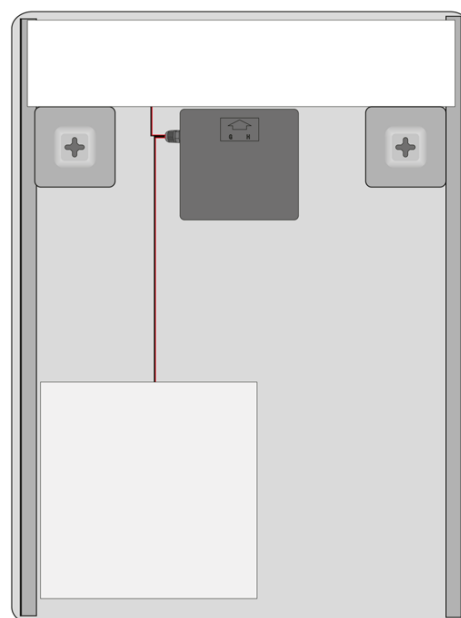

Technický list

DEPTH: 35mm