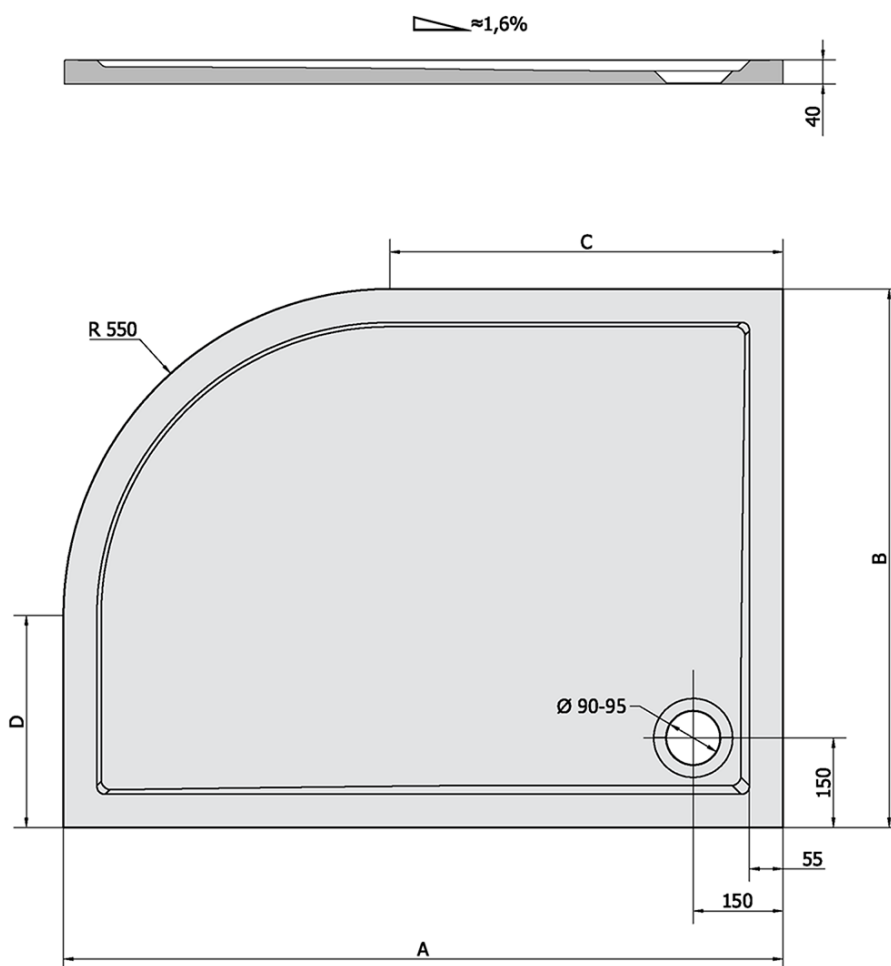

**RENA L sprchová vanička z litého mramoru,  
čtvrtekruh 120x90cm, R550, levá, bílá**

**Objednací kód:** 64611

**Základní informace**

**Značka:** Polysan

**Série:** KLASIK

**Rozměry**

**Délka:** 1200 mm

**Šířka:** 900 mm

**Výška:** 40 mm

**Parametry**

**Barva:** Bílá

**Materiál:** Litý mramor

**Tvar:** Asymetrické

**Průměr odpadu:** 90 mm

**Rádus:** R550

**Reliéf (povrch) dna:** Hladký

**Hmotnost / ks:** 61.0 kg

**Balení:** 1 ks

**Záruka:** 2 roky

**Doporučujeme přikoupit**

1 ks Vaničkový sifon, průměr otvoru 90mm, DN40, krytka nerez lesk (Objednací kód: 1711C)

1 ks Samolepicí nohy pro sprchovou vaničku, v. 96-125mm (8ks/sada) (Objednací kód: PV008)

## Technický list

RENA	kod	A	B	C	D
90x80L	72890	900	800	350	250
90x80R	72891	900	800	350	250
100x80L	75511	1000	800	450	250
100x80R	76511	1000	800	450	250
120x90L	64611	1200	900	650	350
120x90R	65611	1200	900	650	350