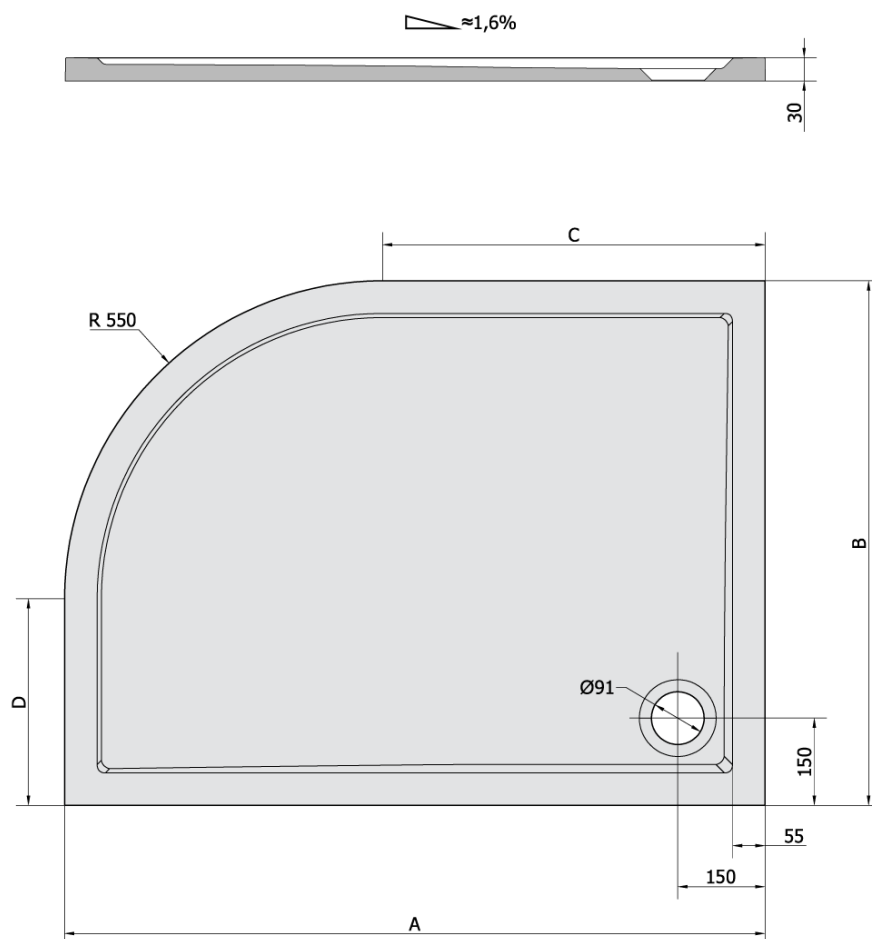

**RENA L sprchová vanička z litého mramoru,
čtvrtkruh 120x90cm, R550, levá, bílá**

Objednací kód: 64611

Základní informace

Značka: Polysan

Série: KLASIK

Rozměry

Délka: 1200 mm

Šířka: 900 mm

Výška: 30 mm

Parametry

Barva: Bílá

Materiál: Litý mramor

Tvar: Asymetrické

Průměr odpadu: 90 mm

Rádus: R550

Reliéf (povrch) dna: Hladký

Hmotnost / ks: 61.0 kg

Balení: 1 ks

Záruka: 2 roky

Doporučujeme přikoupit

1 ks Vaničkový sifon, průměr 90mm, DN40, krytka nerez lesk (Objednací kód: 1711C)

1 ks Samolepicí nohy pro sprchovou vaničku, v. 96-125mm (8ks/sada) (Objednací kód: PV008)

Technický list

RENA	kod	A	B	C	D
90x80L	72890	900	800	350	250
90x80R	72891	900	800	350	250
100x80L	75511	1000	800	450	250
100x80R	76511	1000	800	450	250
120x90L	64611	1200	900	650	350
120x90R	65611	1200	900	650	350