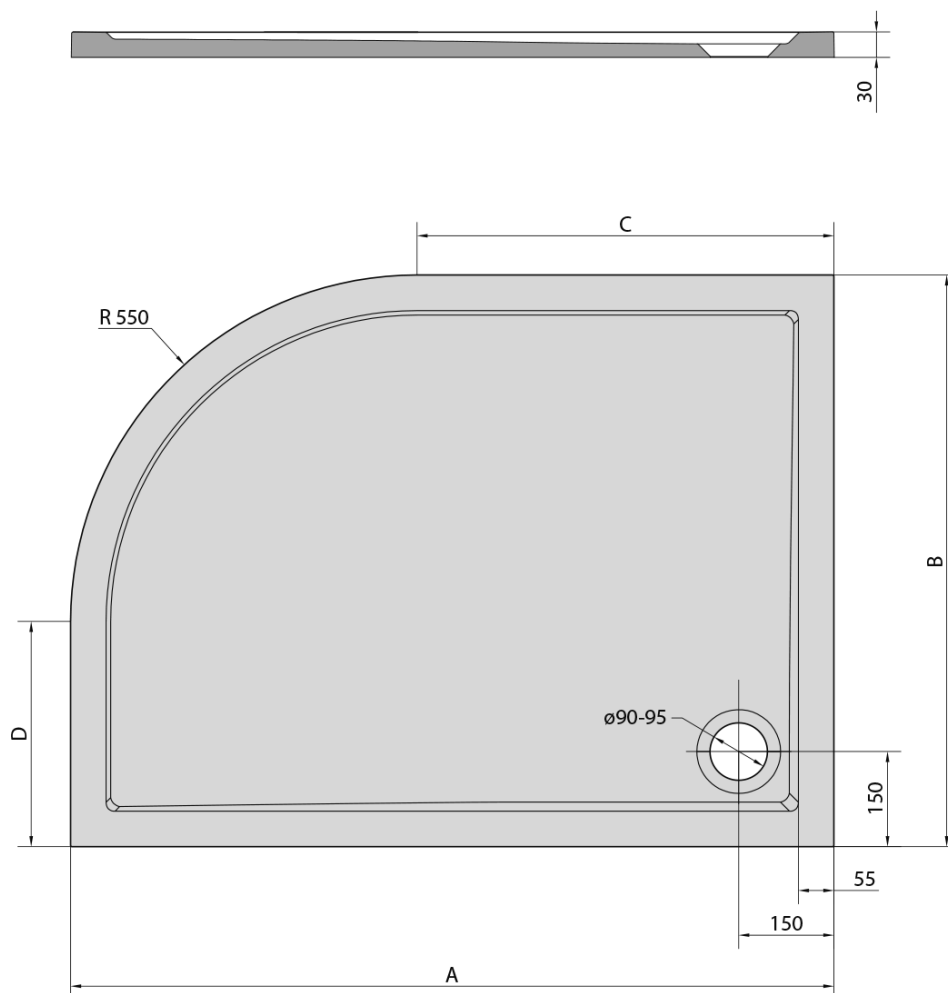

**RENA L sprchová vanička z litého mramoru,  
čtvrtkruh 120x90cm, R550, levá, bílá**

**Objednací kód:** 64611

**Základní informace**

**Značka:** Polysan

**Série:** KLASIK

**Rozměry**

**Délka:** 1200 mm

**Šířka:** 900 mm

**Výška:** 30 mm

**Parametry**

**Záruka:** 2 roky

**Hmotnost / ks:** 42 kg

**Balení:** 1 ks

**Barva:** Bílá

**Materiál:** Litý mramor

**Tvar:** Asymetrické

**Průměr odpadu:** 90 mm

**Rádus:** R550

**Reliéf (povrch) dna:** Hladký

**3D model:** ANO

**Doporučujeme přikoupit**

1 ks Samolepicí nohy pro sprchovou vaničku, v. 96-125mm (8ks/sada) (Objednací kód: PV008)

## Technický list

RENA	kod	A	B	C	D
90x80L	72890	900	800	350	250
90x80R	72891	900	800	350	250
100x80L	75511	1000	800	450	250
100x80R	76511	1000	800	450	250
120x90L	64611	1200	900	650	350
120x90R	65611	1200	900	650	350