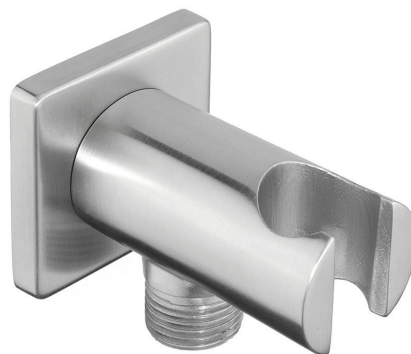

MINIMAL držák sprchy kulatý, pevný, s vyústěním, nerez mat

 **SAPHO**

Objednací kód: MI035

Základní informace

Značka: Sapho
Série: MINIMAL

Rozměry

Šířka: 50 mm
Výška: 50 mm
Hloubka: 90 mm

Parametry

Záruka: 2 roky
Hmotnost / ks: 0.35 kg
Balení: 1 ks
Barva: Nerez
Materiál: Nerez
Tvar: Kruhové
Instalace: Nástěnná
Ostatní: Pevné

Technický list