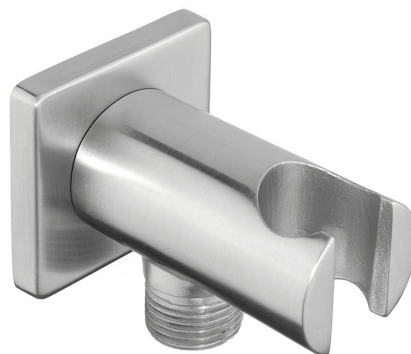

# MINIMAL držák sprchy kulatý, pevný, s vyústěním, nerez mat

 **SAPHO**

Objednací kód: MI035

## Základní informace

Značka: Sapho  
Série: MINIMAL

## Rozměry

Šířka: 50 mm  
Výška: 50 mm  
Hloubka: 90 mm

## Parametry

Barva: Nerez  
Materiál: Nerez  
Tvar: Kruhové  
Instalace: Nástěnná  
Ostatní: Pevné  
Hmotnost / ks: 0.35 kg  
Balení: 1 ks  
Záruka: 2 roky