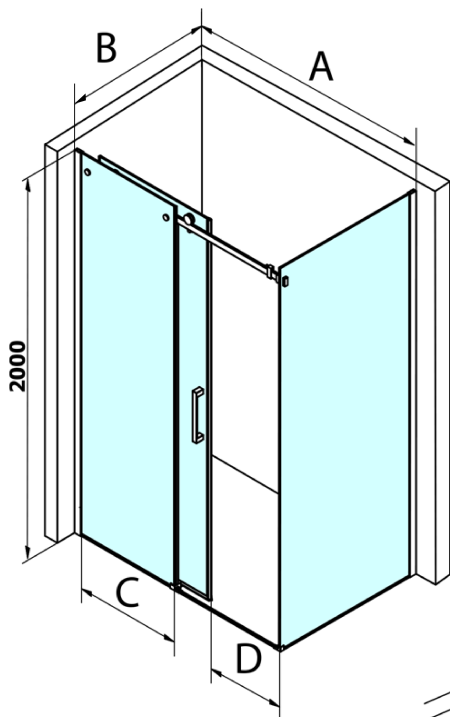

Technický list