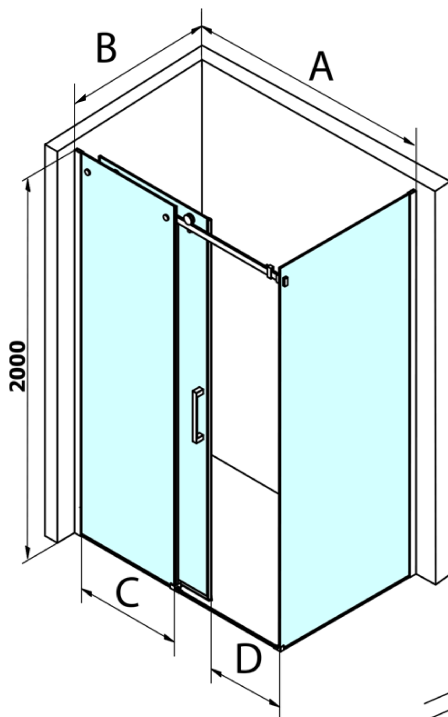

Technický list