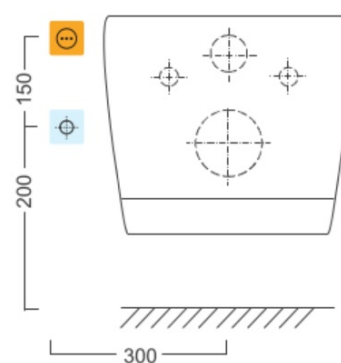

## Náhradní díly

BLOOMING krytka osoušeče (Objednací kód: NDNB-R77044)

BLOOMING tryska (Objednací kód: NDNB0998)

BLOOMING pachový filtr (Objednací kód: NDNB-R77012)

BLOOMING náhradní deska (Objednací kód: NDNB-R770-18)

## Technický list

Option A

Option B

-  Electrical outlet
-  Cold water connection