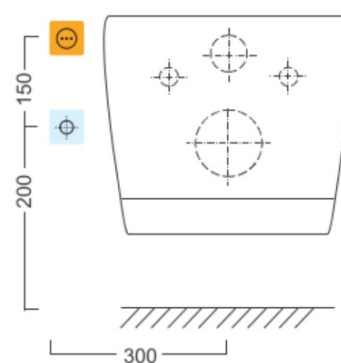

Objednací kód: NB-R770D

Základní informace

Značka: Sapho

Parametry

Barva: Bílá

Materiál: Polypropylen

Tvar: D-tvar

Funkce bidetu: Automatické čištění trysek, Bidetová a dámská tryska, Dotykový senzor v sedátku, LED noční osvětlení, Masážní oplach, Nastavitelná poloha trysek, Nastavitelná teplota vody, Nastavitelný tlak vody, Systém odsávání a filtrace pachů, Oscilační pohyb trysky, Teplovzdušné sušení, Úsporný režim ve stand by, Vyhřívané sedátko

Výbava: S dálkovým ovládáním, Soft Close (pomalé sklápění)

Hmotnost / ks: 7.9 kg

Balení: 1 ks

Záruka: 2 roky

Náhradní díly

BLOOMING krytka osoušeče (Objednací kód: NDNB-R77044)

BLOOMING tryska (Objednací kód: NDNB0998)

BLOOMING pachový filtr (Objednací kód: NDNB-R77012)

BLOOMING náhradní deska (Objednací kód: NDNB-R770-18)

Technický list

Option A

Option B

-  Electrical outlet
-  Cold water connection