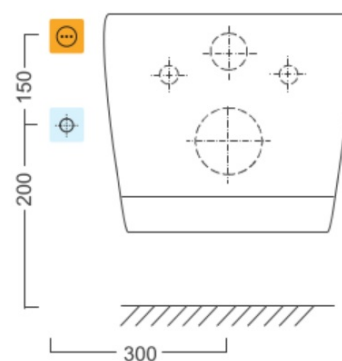

Objednací kód: NB-R770D

Základní informace

Značka: Sapho

Parametry

Barva: Bílá

Materiál: Polypropylen

Tvar: D-tvar

Funkce bidetu: Automatické čištění trysek, Bidetová a dámská tryska, Dotykový senzor v sedátku, LED noční osvětlení, Masážní oplach, Nastavitelná poloha trysek, Nastavitelná teplota vody, Nastavitelný tlak vody, Systém odsávání a filtrace pachů, Oscilační pohyb trysky, Teplovzdušné sušení, Úsporný režim ve stand by, Vyhřívané sedátko

Ostatní: S dálkovým ovládním, Soft Close (pomalé sklápění)

Hmotnost / ks: 7.9 kg

Balení: 1 ks

Záruka: 2 roky

Náhradní díly

BLOOMING krytka osoušeče (Objednací kód: NDNB-R77044)

BLOOMING tryska (Objednací kód: NDNB0998)

BLOOMING pachový filtr (Objednací kód: NDNB-R77012)

BLOOMING náhradní deska (Objednací kód: NDNB-R770-18)

Technický list

Option A

Option B

-  Electrical outlet
-  Cold water connection