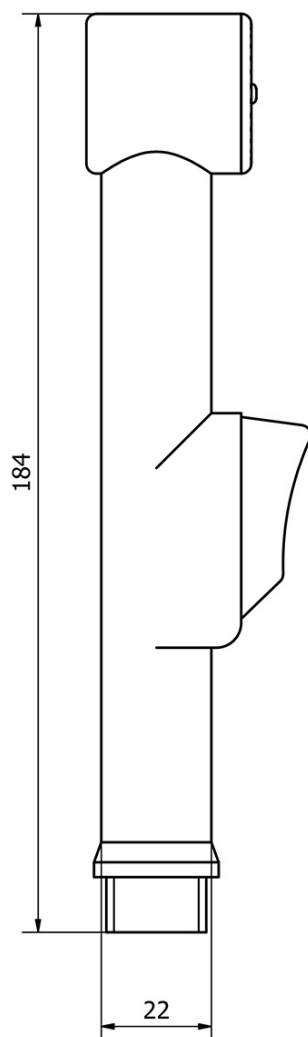

Stojánková umyvadlová baterie s bidetovou sprchou, chrom

 **SAPHO**

Objednací kód: 1209-05

Základní informace

Značka: Sapho

Rozměry

Výška: 146 mm

Hloubka: 116 mm

Parametry

Záruka: 6 let

Hmotnost / ks: 2.132 kg

Balení: 1 ks

Barva: Chrom

Materiál: Mosaz

Tvar: Kruhové

Instalace: Stojánková

Druh ovládní: Páka

Průměr kartuše: 40 mm

Výška výtoku: 70 mm

Ostatní: Bidetová sprcha, Pro umývátko

Průtok (3 bar): 8.2 l/min

Náhradní díly

Směšovací kartuše 40mm, nízká (Objednací kód: 1107-98)

Bidetová sprška s držákem, ABS/chrom (Objednací kód: B140)

POWERFLEX kovová sprchová hadice, 150cm, chrom (Objednací kód: FLEX150)

Stojánková umyvadlová baterie s bidetovou sprchou,
chrom

 **SAPHO**

Technický list

Stojánková umyvadlová baterie s bidetovou sprchou, chrom