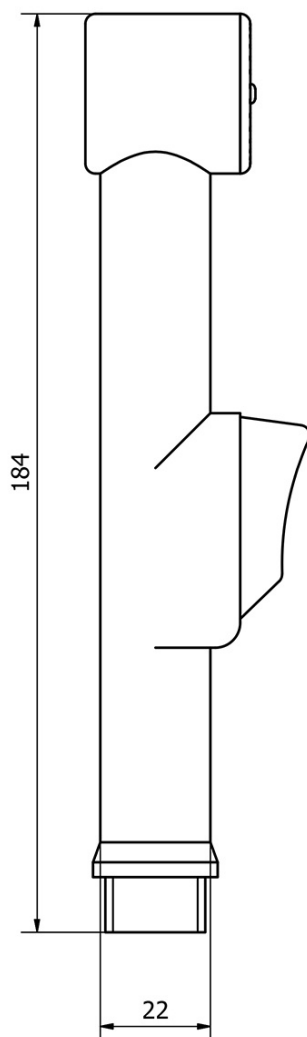

Stojánková umyvadlová baterie s bidetovou sprchou, chrom

 **SAPHO**

Objednací kód: 1209-05

Základní informace

Značka: Sapho

Rozměry

Výška: 146 mm

Hloubka: 116 mm

Parametry

Barva: Chrom

Materiál: Mosaz

Tvar: Kruhové

Instalace: Stojánková

Druh ovládní: Páka

Průměr kartuše: 40 mm

Výška výtoku: 70 mm

Ostatní: Bidetová sprcha, Pro umývatko

Průtok (3 bar): 8.2 l/min

Hmotnost / ks: 2.132 kg

Balení: 1 ks

Záruka: 6 let

Náhradní díly

Směšovací kartuše 40mm, nízká (Objednací kód: 1107-98)

Bidetová sprška s držákem, ABS/chrom (Objednací kód: B140)

POWERFLEX kovová sprchová hadice, 150cm, chrom (Objednací kód: FLEX150)

Stojánková umyvadlová baterie s bidetovou sprchou, chrom

 **SAPHO**

Technický list

Stojánková umyvadlová baterie s bidetovou sprchou, chrom