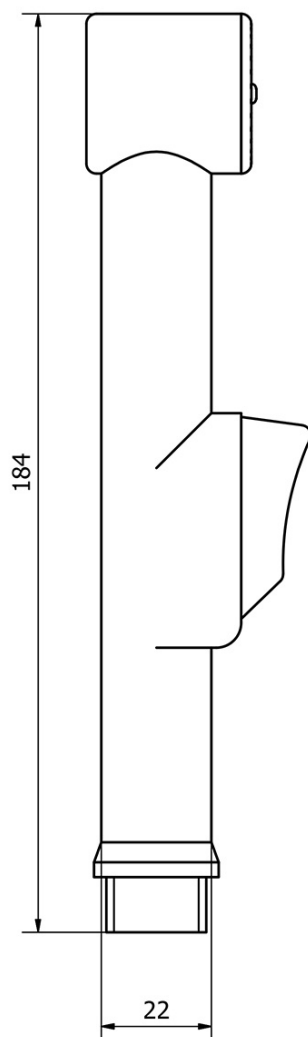

Stojánková umyvadlová baterie s bidetovou sprchou,
chrom

SAPHO

Technický list