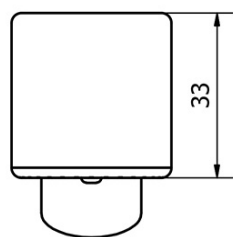

Stojánková umyvadlová baterie s bidetovou sprchou,
chrom

SAPHO

Technický list