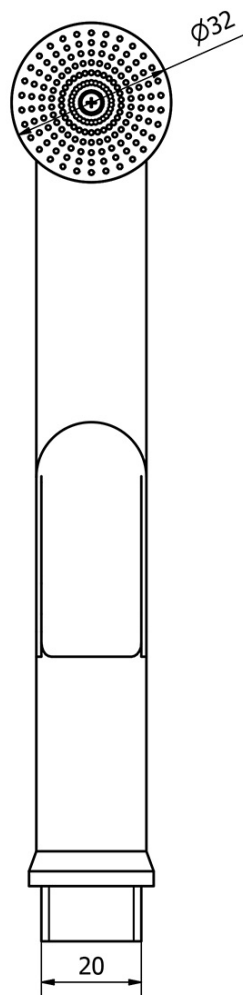

Stojánková umyvadlová baterie s bidetovou sprchou,
chrom

SAPHO

Technický list