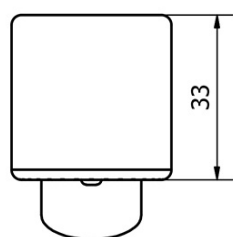

Stojánková umyvadlová baterie s bidetovou sprchou,
chrom

SAPHO

Technický list