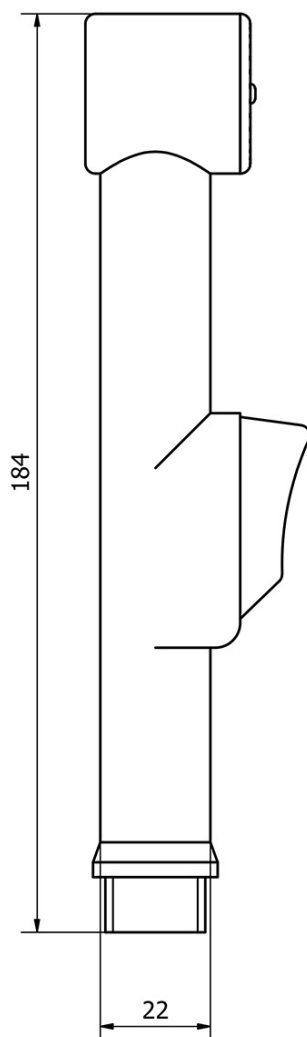

Stojánková umyvadlová baterie s bidetovou sprchou, chrom

Technický list