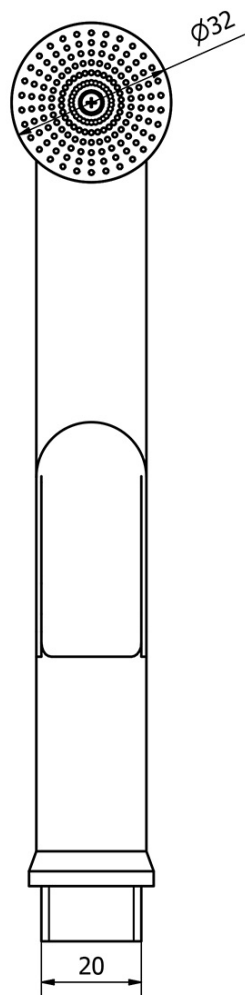

Stojánková umyvadlová baterie s bidetovou sprchou, chrom

 **SAPHO**

Objednací kód: 1209-05

Základní informace

Značka: Sapho

Rozměry

Výška: 146 mm

Hloubka: 116 mm

Parametry

Barva: Chrom

Materiál: Mosaz

Tvar: Kruhové

Instalace: Stojánková

Druh ovládní: Páka

Průměr kartuše: 40 mm

Výška výtoku: 70 mm

Ostatní: Bidetová sprcha, Pro umývatko

Průtok (3 bar): 8.2 l/min

Hmotnost / ks: 2.132 kg

Balení: 1 ks

Záruka: 6 let

Náhradní díly

Směšovací kartuše 40mm, nízká (Objednací kód: 1107-98)

Bidetová sprška s držákem, ABS/chrom (Objednací kód: B140)

POWERFLEX kovová sprchová hadice, 150cm, chrom (Objednací kód: FLEX150)

Stojánková umyvadlová baterie s bidetovou sprchou, chrom

 **SAPHO**

Technický list

Stojánková umyvadlová baterie s bidetovou sprchou, chrom