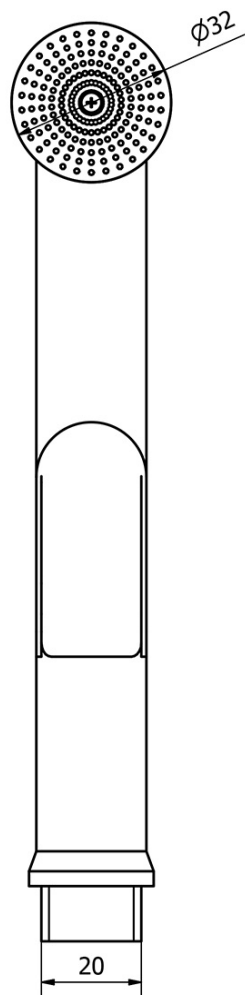

Stojánková umyvadlová baterie s bidetovou sprchou, chrom

Technický list