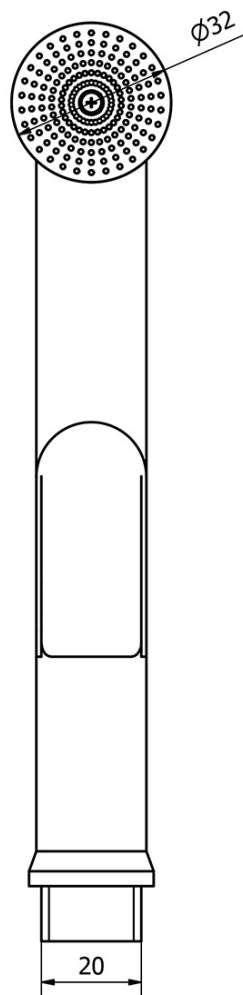

Stojánková umyvadlová baterie s bidetovou sprchou, chrom

 **SAPHO**

Objednací kód: 1209-05

Základní informace

Značka: Sapho

Rozměry

Výška: 146 mm

Hloubka: 116 mm

Parametry

Záruka: 6 let

Hmotnost / ks: 2.132 kg

Balení: 1 ks

Barva: Chrom

Materiál: Mosaz

Tvar: Kruhové

Instalace: Stojánková

Druh ovládní: Páka

Průměr kartuše: 40 mm

Výška výtoku: 70 mm

Ostatní: Bidetová sprcha, Pro umývátko

Průtok (3 bar): 8.2 l/min

Náhradní díly

Směšovací kartuše 40mm, nízká (Objednací kód: 1107-98)

Bidetová sprška s držákem, ABS/chrom (Objednací kód: B140)

POWERFLEX kovová sprchová hadice, 150cm, chrom (Objednací kód: FLEX150)

Stojánková umyvadlová baterie s bidetovou sprchou,
chrom

 **SAPHO**

Technický list

Stojánková umyvadlová baterie s bidetovou sprchou, chrom