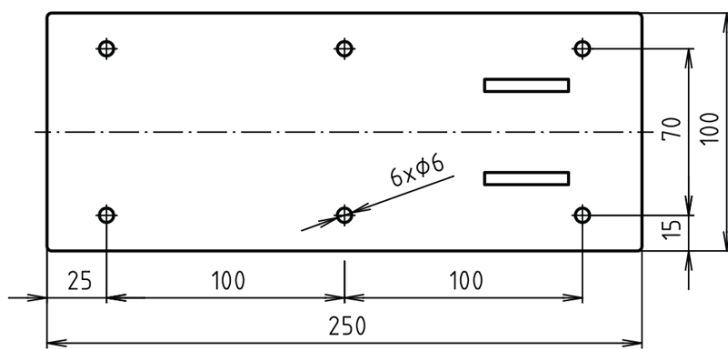

Technický list