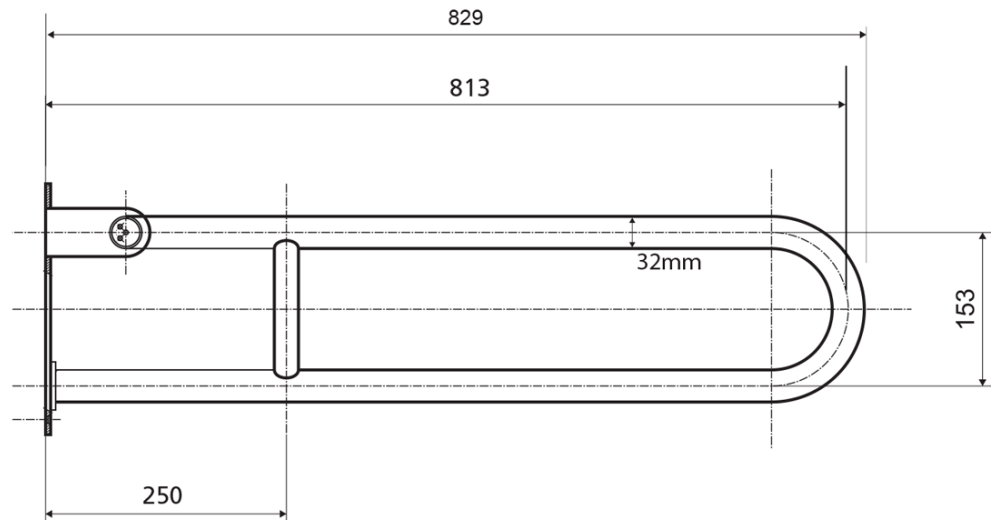

Technický list