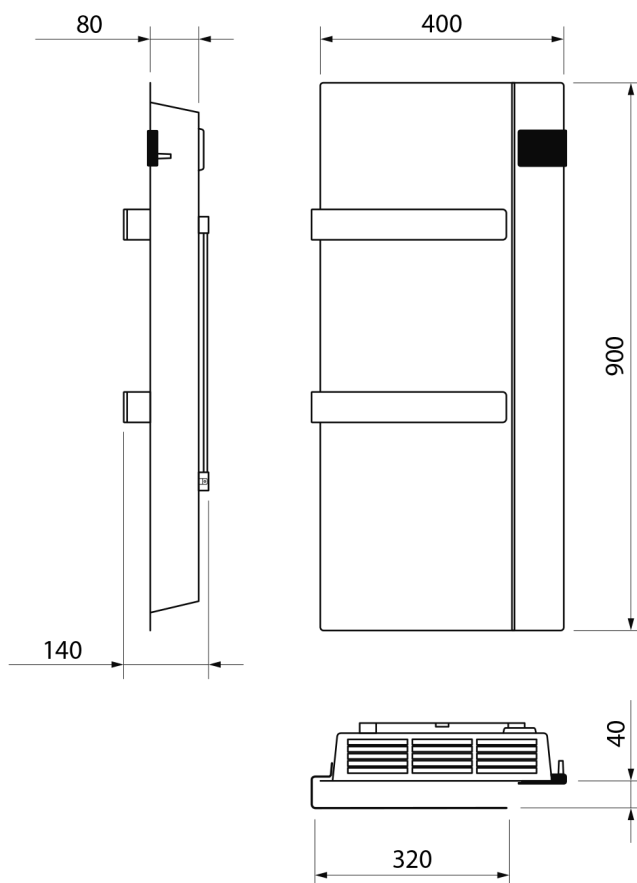

ONSEN EVO elektrické otopné těleso 400x900mm, 1000 W, bílá

Objednací kód: ONS10001

Rozměry

Šířka: 400 mm

Výška: 900 mm

Parametry

Záruka: 2 roky

Barva: Bílá

Materiál: Ocel

Technický list

CZ Přívod elektrického kabelu by měl být umístěn za radiátorem v bíle označeném poli.
Otopné těleso je vybaveno koncovkou do elektrické zásuvky.

EN Areas marked in grey color are not recommended to make an electrical connection.
Possible electric connection on the back of the radiator.