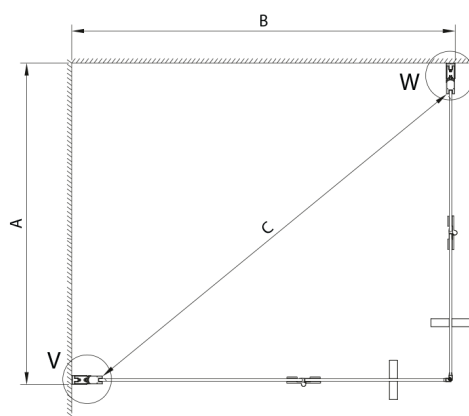

LORO obdélníkový sprchový kout 1000x900mm, rohový vstup

Objednací kód: GN4710-4

Rozměry

Šířka: 1000 mm
 Výška: 2000 mm
 Hloubka: 900 mm

Parametry

Záruka: 3 roky

Technický list

SIZE (L)	A	B	C
GN4770-GN4780	680-700	780-800	895
GN4770-GN4790	680-700	880-900	950
GN4770-GN4710	680-700	980-1000	1050
GN4780-GN4790	780-800	880-900	1035
GN4780-GN4710	780-800	980-1000	1105
GN4790-GN4710	880-900	980-1000	1170