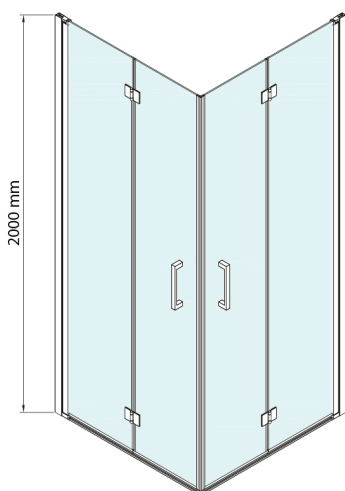

LORO obdélníkový sprchový kout 1000x900mm, rohový vstup

Objednací kód: GN4710-4

Rozměry

Šířka: 1000 mm
 Výška: 2000 mm
 Hloubka: 900 mm

Parametry

Záruka: 3 roky

Technický list

SIZE (L)	A	B	C
GN4770-GN4780	680-700	780-800	895
GN4770-GN4790	680-700	880-900	950
GN4770-GN4710	680-700	980-1000	1050
GN4780-GN4790	780-800	880-900	1035
GN4780-GN4710	780-800	980-1000	1105
GN4790-GN4710	880-900	980-1000	1170