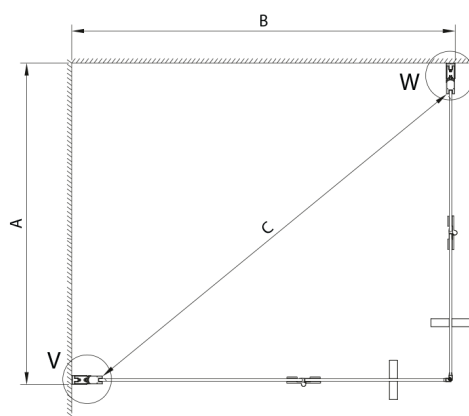

### Rozměry

Šířka: 1000 mm  
 Výška: 2000 mm  
 Hloubka: 700 mm

## Technický list

SIZE (L)	A	B	C
GN4770-GN4780	680-700	780-800	895
GN4770-GN4790	680-700	880-900	950
GN4770-GN4710	680-700	980-1000	1050
GN4780-GN4790	780-800	880-900	1035
GN4780-GN4710	780-800	980-1000	1105
GN4790-GN4710	880-900	980-1000	1170