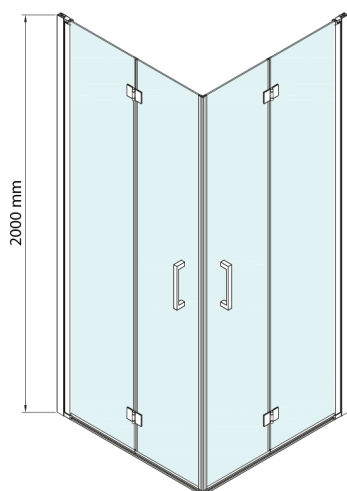

## LORO obdélníkový sprchový kout 1000x700mm, rohový vstup

Objednací kód: GN4710-2

### Rozměry

Šířka: 1000 mm  
 Výška: 2000 mm  
 Hloubka: 700 mm

## Technický list

SIZE (L)	A	B	C
GN4770-GN4780	680-700	780-800	895
GN4770-GN4790	680-700	880-900	950
GN4770-GN4710	680-700	980-1000	1050
GN4780-GN4790	780-800	880-900	1035
GN4780-GN4710	780-800	980-1000	1105
GN4790-GN4710	880-900	980-1000	1170