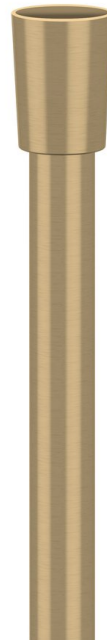

POWERFLEX plastová sprchová hadice, 150cm, zlato mat

Objednací kód: FLE1019

Rozměry

Délka: 1500 mm

Parametry

Záruka: 2 roky

Barva: Zlato mat

Materiál: Plast