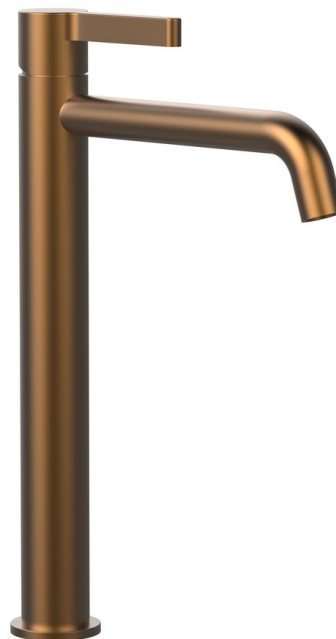

## ICONIC stojánková umyvadlová baterie vysoká, měď mat

Objednací kód: AF006PG

### Rozměry

Šířka: 45 mm  
Výška: 309 mm

### Parametry

Barva: Měď mat  
Materiál: Mosaz  
Záruka: 6 let