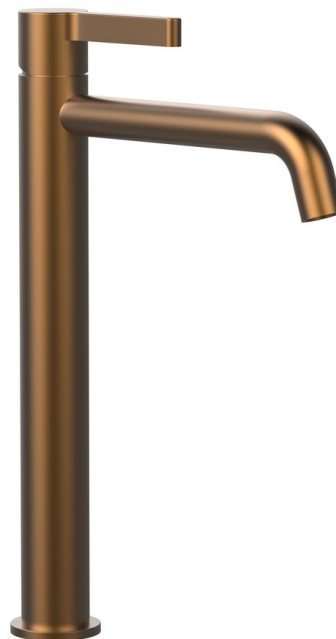

ICONIC stojánková umyvadlová baterie vysoká, měď mat

Objednací kód: AF006PG

Rozměry

Šířka: 45 mm
Výška: 309 mm

Parametry

Záruka: 6 let
Barva: Měď mat
Materiál: Mosaz

Technický list