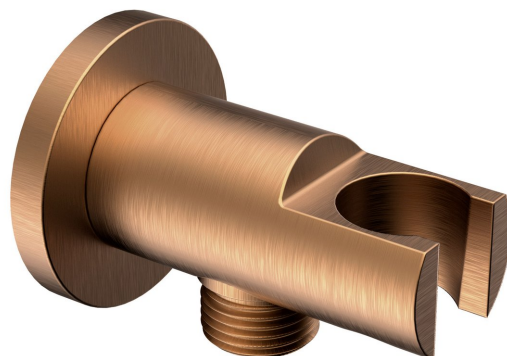

Držák sprchy kulatý, pevný, s vyústěním, měď mat

Objednací kód: 1205-09PG

Rozměry

Průměr: 52 mm

Šířka: 52 mm

Výška: 52 mm

Hloubka: 72 mm

Parametry

Barva: Měď mat

Materiál: Mosaz

Záruka: 2 roky

Technický list