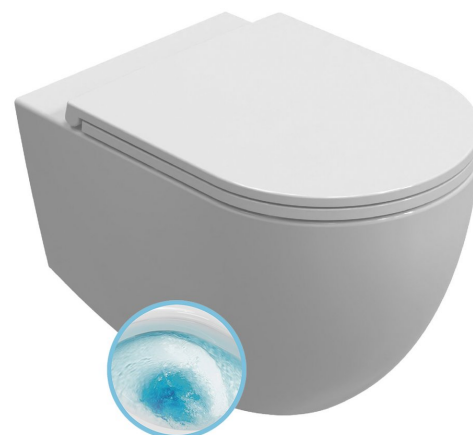

INFINITY závěsná WC mísa, Vortex Rimless, 36,5x53cm, bílá

Objednací kód: 10NF02003

Rozměry

Šířka: 365 mm

Hloubka: 535 mm

Parametry

Záruka: 2 roky

Barva: Bílá

Materiál: Keramika