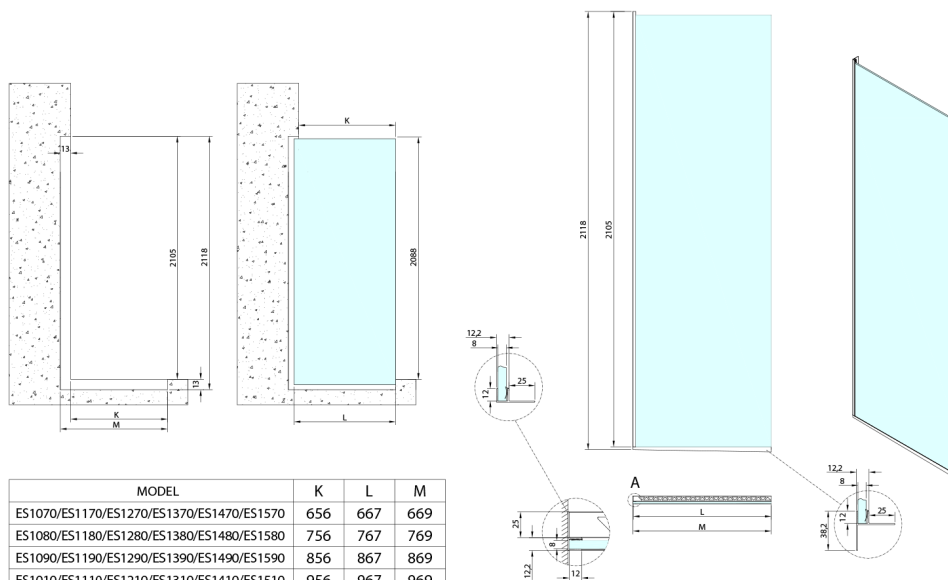

ARCHITEX sada pro uchycení skla podlaha-stěna se spádovou lištou, 1615x2105mm, pravá, černá mat

Objednací kód: AX2116BR

Rozměry

Šířka: 1615 mm

Technický list

MODEL	K	L	M
ES1070/ES1170/ES1270/ES1370/ES1470/ES1570	656	667	669
ES1080/ES1180/ES1280/ES1380/ES1480/ES1580	756	767	769
ES1090/ES1190/ES1290/ES1390/ES1490/ES1590	856	867	869
ES1010/ES1110/ES1210/ES1310/ES1410/ES1510	956	967	969
ES1011/ES1111/ES1211/ES1311/ES1411/ES1511	1056	1067	1069
ES1012/ES1112/ES1212/ES1312/ES1412/ES1512	1156	1167	1169
ES1013/ES1113/ES1213/ES1313/ES1413/ES1513	1256	1267	1269
ES1014/ES1114/ES1214/ES1314/ES1414/ES1514	1356	1367	1369
ES1015/ES1115/ES1215/ES1315/ES1415/ES1515	1456	1467	1469