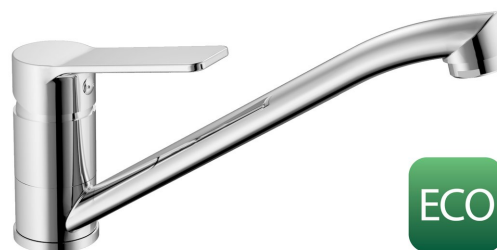

SINTRA ECO 3,8 l/min, stojánková dřezová baterie, chrom

Objednací kód: SX070-01

Rozměry

Výška: 149 mm

Hloubka: 248 mm

Parametry

Záruka: 4 roky

Barva: Chrom

Materiál: Mosaz

Technický list