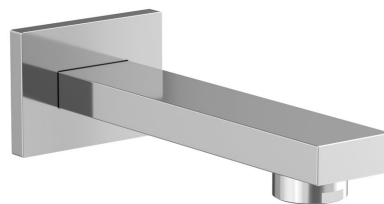

## Nástěnná výtoková hubice, hranatá, 160mm, chrom

Objednací kód: BO411

### Rozměry

Šířka: 70 mm  
Výška: 50 mm  
Hloubka: 160 mm

### Parametry

Barva: Chrom  
Materiál: Mosaz  
Záruka: 2 roky