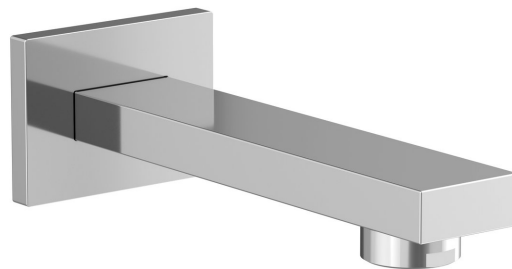

## Nástěnná výtoková hubice, hranatá, 160mm, chrom

Objednací kód: BO411

### Rozměry

Šířka: 70 mm  
Výška: 50 mm  
Hloubka: 160 mm

### Parametry

Záruka: 2 roky  
Barva: Chrom  
Materiál: Mosaz