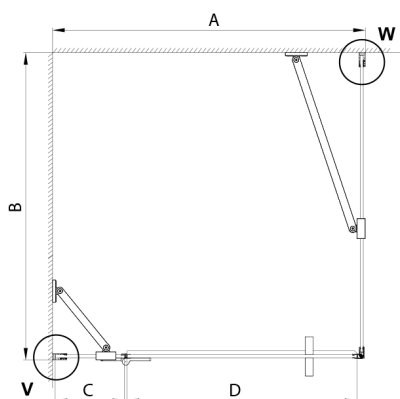

## TRINITY CHROME obdélníkový sprchový kout 800x900mm, matné sklo, levé

Objednací kód: GT5690-80ML-CH

### Rozměry

Šířka: 800 mm  
 Výška: 2000 mm  
 Hloubka: 900 mm

## Technický list

MODEL	A	B	C	D
800x800	785-800	785-800	167	585
800x900	785-800	885-900	167	585
800x1000	785-800	985-1000	167	585
800x1200	785-800	1185-1200	167	585
900x800	885-900	785-800	267	585
900x900	885-900	885-900	267	585
900x1000	885-900	985-1000	267	585
900x1200	885-900	1185-1200	267	585
1000x800	985-1000	785-800	367	585
1000x900	985-1000	885-900	367	585
1000x1000	985-1000	985-1000	367	585
1000x1200	985-1000	1185-1200	367	585
1100x800	1085-1100	785-800	467	585
1100x900	1085-1100	885-900	467	585
1100x1000	1085-1100	985-1000	467	585
1100x1200	1085-1100	1185-1200	467	585
1200x800	1185-1200	785-800	567	585
1200x900	1185-1200	885-900	567	585
1200x1000	1185-1200	985-1000	567	585
1200x1200	1185-1200	1185-1200	567	585