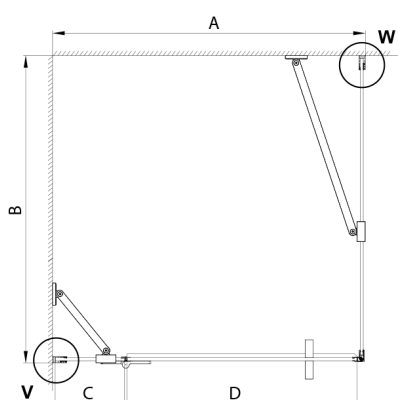

TRINITY GOLD MATT obdélníkový sprchový kout 800x900mm, matné sklo, levé

Objednací kód: GT5690-80ML-G

Rozměry

Šířka: 800 mm
 Výška: 2000 mm
 Hloubka: 900 mm

Parametry

Záruka: 3 roky

Technický list

MODEL	A	B	C	D
800x800	785-800	785-800	167	585
800x900	785-800	885-900	167	585
800x1000	785-800	985-1000	167	585
800x1200	785-800	1185-1200	167	585
900x800	885-900	785-800	267	585
900x900	885-900	885-900	267	585
900x1000	885-900	985-1000	267	585
900x1200	885-900	1185-1200	267	585
1000x800	985-1000	785-800	367	585
1000x900	985-1000	885-900	367	585
1000x1000	985-1000	985-1000	367	585
1000x1200	985-1000	1185-1200	367	585
1100x800	1085-1100	785-800	467	585
1100x900	1085-1100	885-900	467	585
1100x1000	1085-1100	985-1000	467	585
1100x1200	1085-1100	1185-1200	467	585
1200x800	1185-1200	785-800	567	585
1200x900	1185-1200	885-900	567	585
1200x1000	1185-1200	985-1000	567	585
1200x1200	1185-1200	1185-1200	567	585