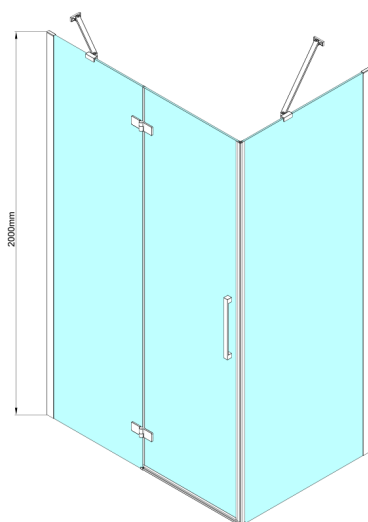

TRINITY BLACK obdélníkový sprchový kout 800x900mm, matné sklo, levé

Objednací kód: GT5690-80ML-B

Rozměry

Šířka: 800 mm
 Výška: 2000 mm
 Hloubka: 900 mm

Parametry

Záruka: 3 roky

Technický list

MODEL	A	B	C	D
800x800	785-800	785-800	167	585
800x900	785-800	885-900	167	585
800x1000	785-800	985-1000	167	585
800x1200	785-800	1185-1200	167	585
900x800	885-900	785-800	267	585
900x900	885-900	885-900	267	585
900x1000	885-900	985-1000	267	585
900x1200	885-900	1185-1200	267	585
1000x800	985-1000	785-800	367	585
1000x900	985-1000	885-900	367	585
1000x1000	985-1000	985-1000	367	585
1000x1200	985-1000	1185-1200	367	585
1100x800	1085-1100	785-800	467	585
1100x900	1085-1100	885-900	467	585
1100x1000	1085-1100	985-1000	467	585
1100x1200	1085-1100	1185-1200	467	585
1200x800	1185-1200	785-800	567	585
1200x900	1185-1200	885-900	567	585
1200x1000	1185-1200	985-1000	567	585
1200x1200	1185-1200	1185-1200	567	585