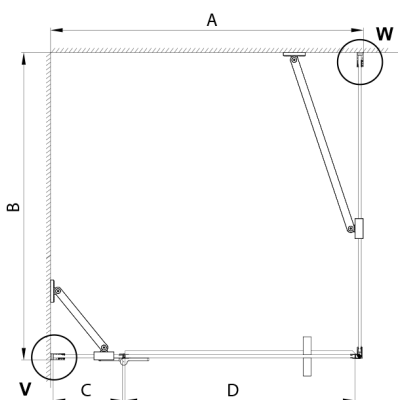

TRINITY BLACK obdélníkový sprchový kout 800x900mm, matné sklo, levé

Objednací kód: GT5690-80ML-B

Rozměry

Šířka: 800 mm
 Výška: 2000 mm
 Hloubka: 900 mm

Parametry

Záruka: 3 roky

Technický list

MODEL	A	B	C	D
800x800	785-800	785-800	167	585
800x900	785-800	885-900	167	585
800x1000	785-800	985-1000	167	585
800x1200	785-800	1185-1200	167	585
900x800	885-900	785-800	267	585
900x900	885-900	885-900	267	585
900x1000	885-900	985-1000	267	585
900x1200	885-900	1185-1200	267	585
1000x800	985-1000	785-800	367	585
1000x900	985-1000	885-900	367	585
1000x1000	985-1000	985-1000	367	585
1000x1200	985-1000	1185-1200	367	585
1100x800	1085-1100	785-800	467	585
1100x900	1085-1100	885-900	467	585
1100x1000	1085-1100	985-1000	467	585
1100x1200	1085-1100	1185-1200	467	585
1200x800	1185-1200	785-800	567	585
1200x900	1185-1200	885-900	567	585
1200x1000	1185-1200	985-1000	567	585
1200x1200	1185-1200	1185-1200	567	585