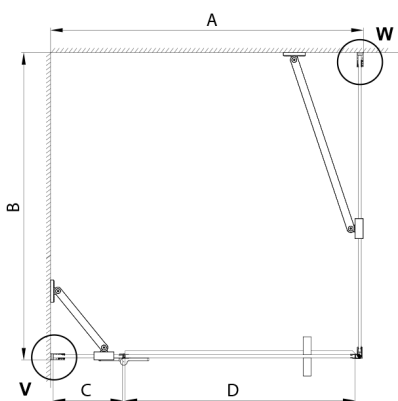

TRINITY BLACK obdélníkový sprchový kout 800x900mm, čiré sklo, pravé

Objednací kód: GT5690-80CR-B

Rozměry

Šířka: 800 mm
 Výška: 2000 mm
 Hloubka: 900 mm

Parametry

Záruka: 3 roky

Technický list

| MODEL | A | B | C | D |
|-----------|-----------|-----------|-----|-----|
| 800x800 | 785-800 | 785-800 | 167 | 585 |
| 800x900 | 785-800 | 885-900 | 167 | 585 |
| 800x1000 | 785-800 | 985-1000 | 167 | 585 |
| 800x1200 | 785-800 | 1185-1200 | 167 | 585 |
| 900x800 | 885-900 | 785-800 | 267 | 585 |
| 900x900 | 885-900 | 885-900 | 267 | 585 |
| 900x1000 | 885-900 | 985-1000 | 267 | 585 |
| 900x1200 | 885-900 | 1185-1200 | 267 | 585 |
| 1000x800 | 985-1000 | 785-800 | 367 | 585 |
| 1000x900 | 985-1000 | 885-900 | 367 | 585 |
| 1000x1000 | 985-1000 | 985-1000 | 367 | 585 |
| 1000x1200 | 985-1000 | 1185-1200 | 367 | 585 |
| 1100x800 | 1085-1100 | 785-800 | 467 | 585 |
| 1100x900 | 1085-1100 | 885-900 | 467 | 585 |
| 1100x1000 | 1085-1100 | 985-1000 | 467 | 585 |
| 1100x1200 | 1085-1100 | 1185-1200 | 467 | 585 |
| 1200x800 | 1185-1200 | 785-800 | 567 | 585 |
| 1200x900 | 1185-1200 | 885-900 | 567 | 585 |
| 1200x1000 | 1185-1200 | 985-1000 | 567 | 585 |
| 1200x1200 | 1185-1200 | 1185-1200 | 567 | 585 |